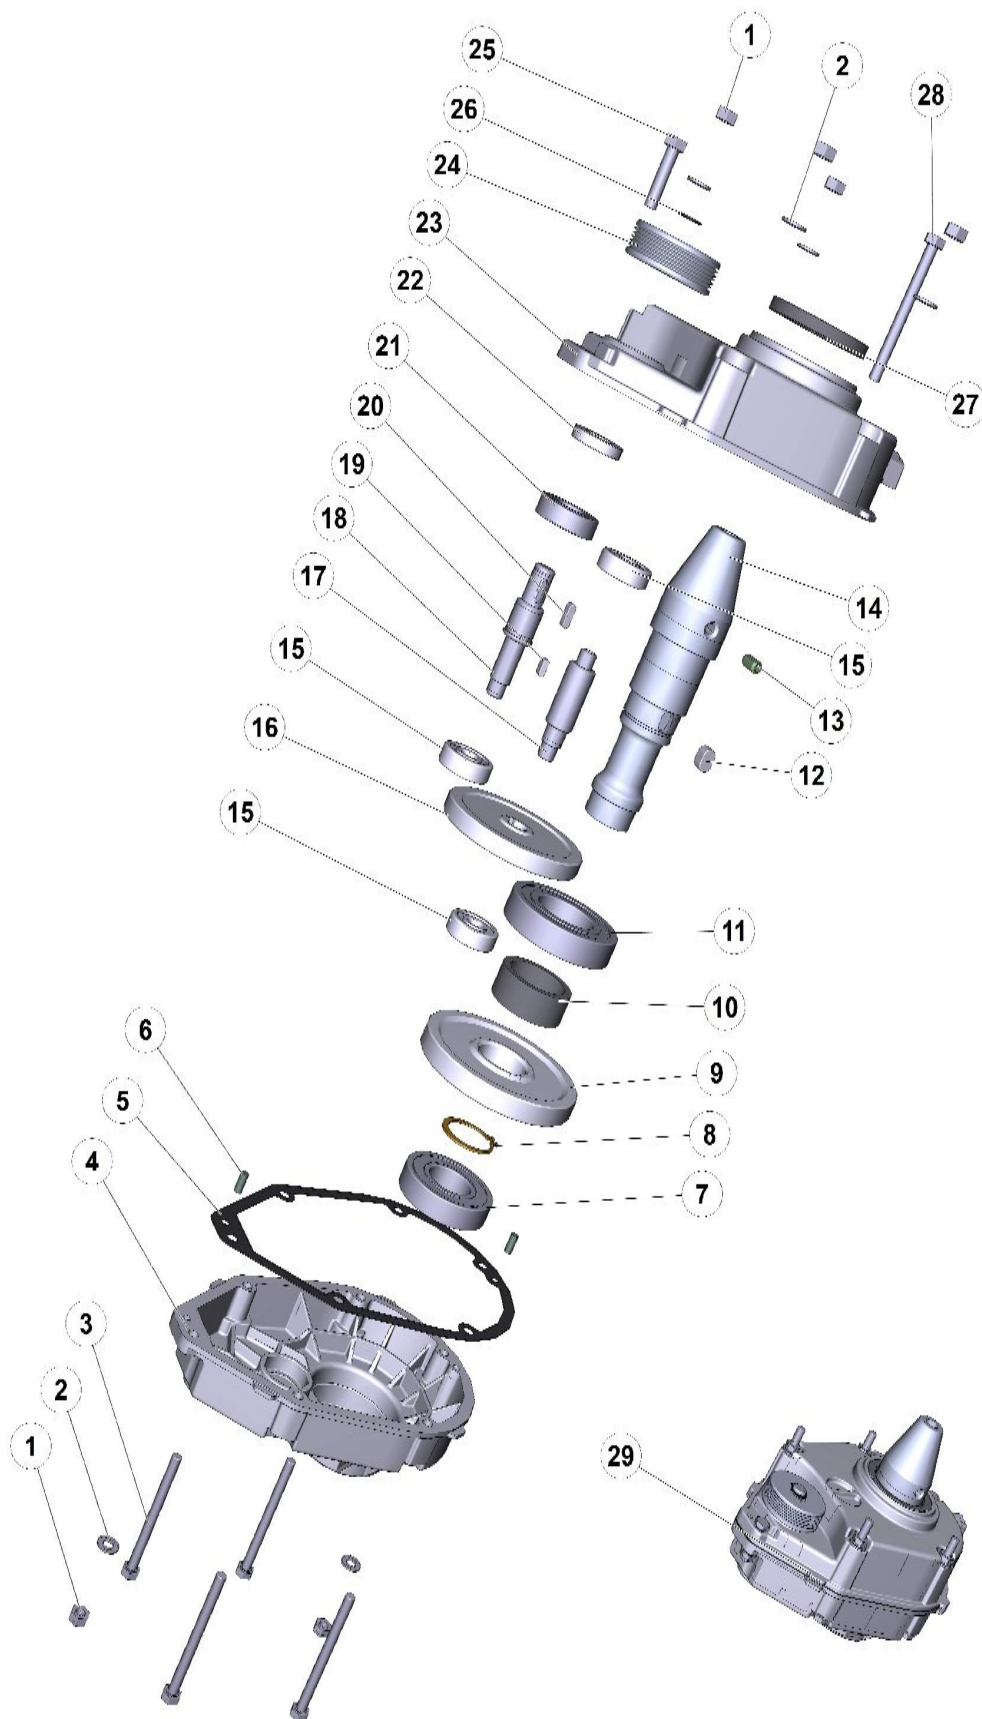

DRUM REDUCTION UNIT

B

N.	CODE	DESCRIPTION	UM	QTY
1	3206748	HANDLE	PZ	1
2	2223920	SELF-LOCKING NUT	PZ	2
3	2227320	CIRCLIP	PZ	1
4	3228750	HANDWHEEL SYNTESI	PZ	1
5	2222465	SCREW	PZ	3
6	3234642	REDUCER COVER	PZ	1
7	2204560	Bearing	PZ	1
8	2227320	CIRCLIP	PZ	1
9	3227876	WASHER	PZ	1
10	3213264	PINION/CONC.MIXER	PZ	2
11	3208771	SHAFT/CONC.MIXER	PZ	1
12	2229300	KEY/CONC.MIXER	PZ	1
13	2229259	KEY	PZ	2
14	3232764	Bearing	PZ	1
15	2227205	STOP RING	PZ	1
16	3208770	PIN	PZ	2
17	3234640	CAP/CONC.MIXER	PZ	1
18	2222467	SCREW	PZ	4
19	3208776	PIN	PZ	2
20	3208773	GEAR WHEEL/CONC.MIXER	PZ	1
21	3234639	REDUCTION GEAR CASING	PZ	1

N.	CODE	DESCRIPTION	UM	QTY
22	2230350	Grease nipple	PZ	1
23	2224220	WASHER	PZ	1
24	3208944	Damper	PZ	1
25	3208789	Damper	PZ	1
26	3210606	SCREW	PZ	1
27	2204540	Bearing	PZ	1
28	3213893	SCREW	PZ	1
29	3237097	BEARING/MN	PZ	1
30	3213811	STOP RING	PZ	2
31	3234641	COVER	PZ	1
32	3209987	SCREW	PZ	3
33	3209786	TILTING DRUM GEARBOX/CONC.MIXER	PZ	1

GEAR BOX

N.	CODE	DESCRIPTION	UM	QTY
1	2223570	NUT	PZ	6
2	2224140	ROLLER 6593	PZ	6
3	3227517	SCREW TE 8.8 5739 M8X100 Z	PZ	4
4	3209680L	REDUCTION GEAR CASING	PZ	1
5	3213887	GASKET	PZ	1
6	2228820	Gudgeon pin	PZ	2
7	3213898	Bearing	PZ	1
8	2227220	STOP RING	PZ	1
9	3208756	GEAR WHEEL	PZ	1
10	3208752	SPACER	PZ	1
11	3213899	BEARING/MN	PZ	1
12	3213897	KEY	PZ	1
13	2228360	PIN	PZ	1
14	3208748	SHAFT	PZ	1
15	3209679	Bearing	PZ	3
16	2202493	GEAR WHEEL/MN	PZ	1
17	3208754	PINION	PZ	1
18	3209770	SHAFT	PZ	1
19	2229249	KEY	PZ	1
20	2229250	KEY	PZ	1
21	2204440	Bearing	PZ	1

DRUM

A

N.	CODE	DESCRIPTION	UM	QTY
1	3206690	3206690 (10816046) LEVER LOCK	PZ	1
2	3206800	STOP RING	PZ	1
3	3207225	3207225 (10100110) WASHER FLAT	PZ	1
4	2222193	PADDLE SCREW/MN	PZ	4
5	2250069	Mixing blade	PZ	2
6	3208830	TANK	PZ	1