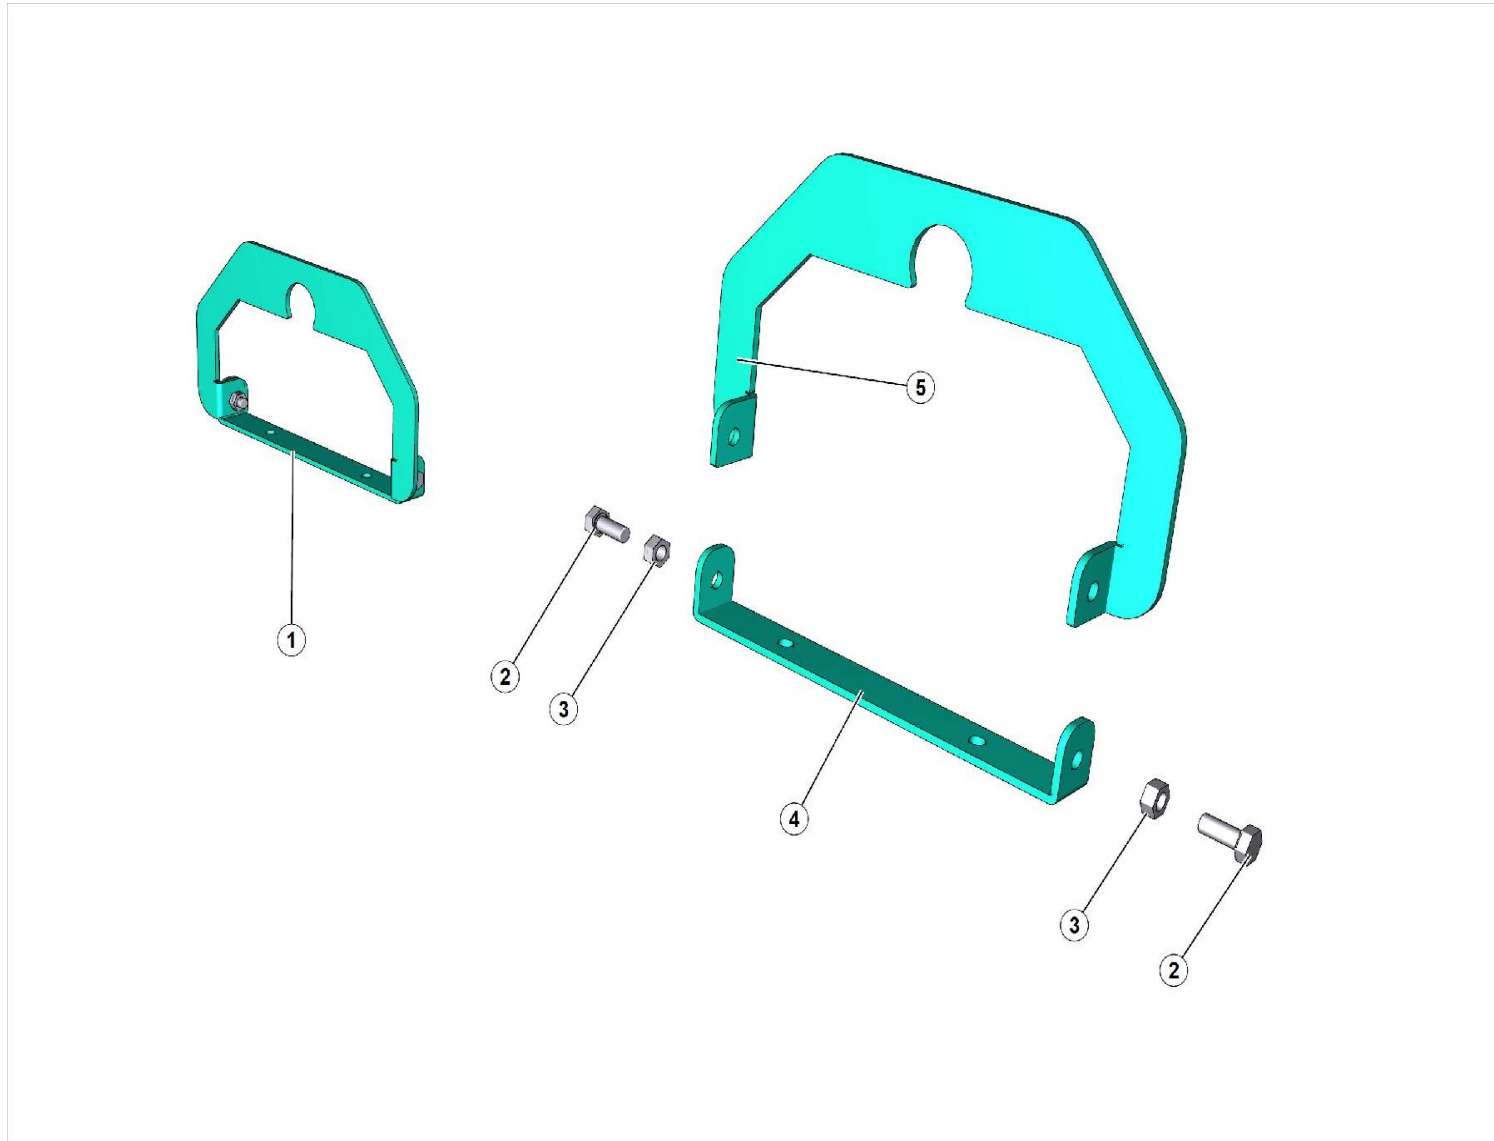

LIFTING HOOK

N.	CODE	DESCRIPTION	UM	QTY
1	1107681			1
2	2222060	SCREW	PZ	2
3	2223570	NUT	PZ	2
4	3238465			1
5	3238463			1