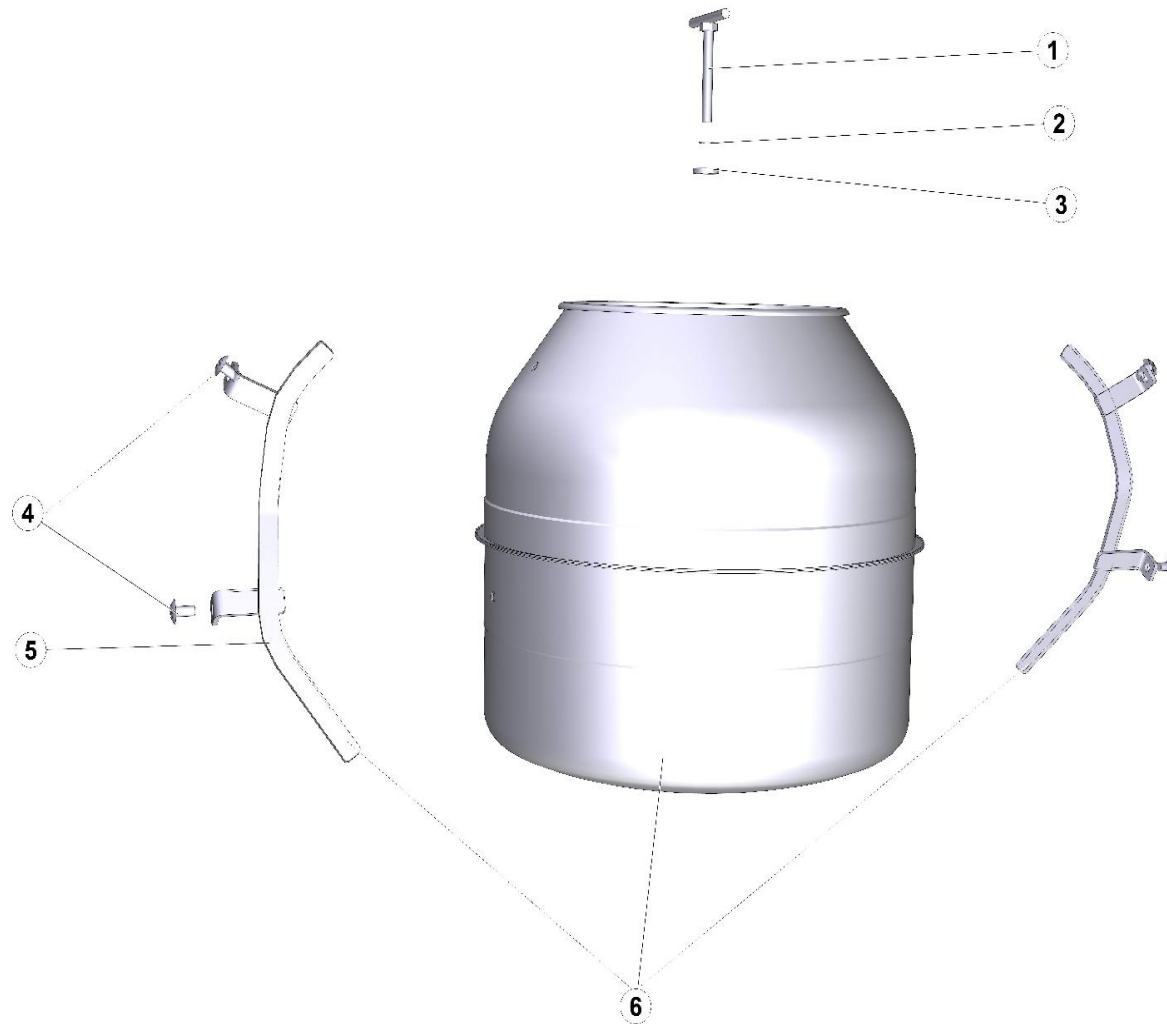

DRUM

A

N.	CODE	DESCRIPTION	UM	QTY
1	3206690	3206690 (10816046) LEVER LOCK	PZ	1
2	3206800	STOP RING	PZ	1
3	3207225	3207225 (10100110) WASHER FLAT	PZ	1
4	2222193	PADDLE SCREW/MN	PZ	4
5	2250069	Mixing blade	PZ	2
6	3208830	TANK	PZ	1