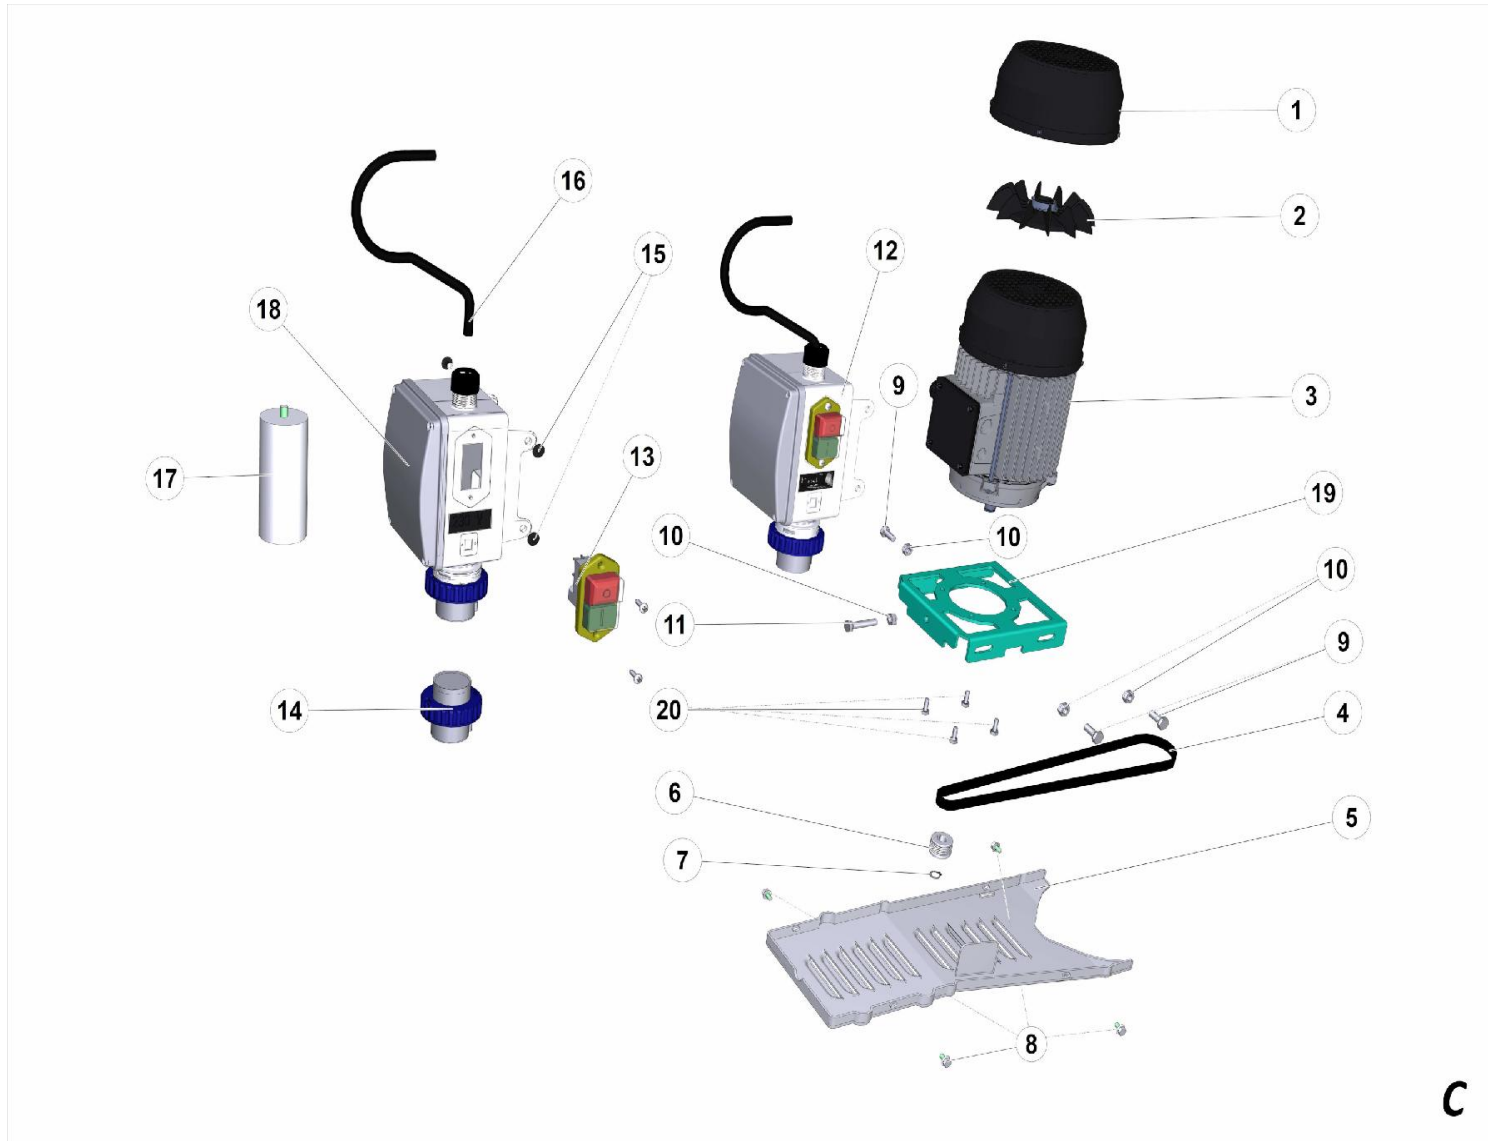

MOTOR ELECTRIC PANEL

C

N.	CODE	DESCRIPTION	UM	QTY
1	3233812	FAN COVER MOT MEC-71 PLAST. SY 190/250	PZ	1
2	3226240	FAN	PZ	1
3	3234487	MOTOR KW1 SY190.250 230/240V50	PZ	1
4	3208791	BELT/CONC.MIXER	PZ	1
5	3208795	Guard	PZ	1
6	3208828	PULLEY/CONC.MIXER	PZ	1
7	2227214	STOP RING	PZ	1
8	3225750	BOLT/SAW	PZ	4
9	2222060	SCREW	PZ	3
10	2223570	NUT	PZ	4
11	2222190	SCREW	PZ	1
12	3229075	ELECTRIC PANEL S 190-250 230V50	PZ	1
13	3209337	SWITCH	PZ	1
14	3226018	PLUG	PZ	1
15	3211175	ALUMINUM RIVET 4.8X16 T16	PZ	4
16	3226030	ELECTRICAL CABLE 230V 1,5 S190-350	PZ	1
17	3229078	CAPACITOR MF35V450	PZ	1
18	3228752	BOX	PZ	1
19	3208804	SUPPORT	PZ	1
20	2222002	SCREW	PZ	4