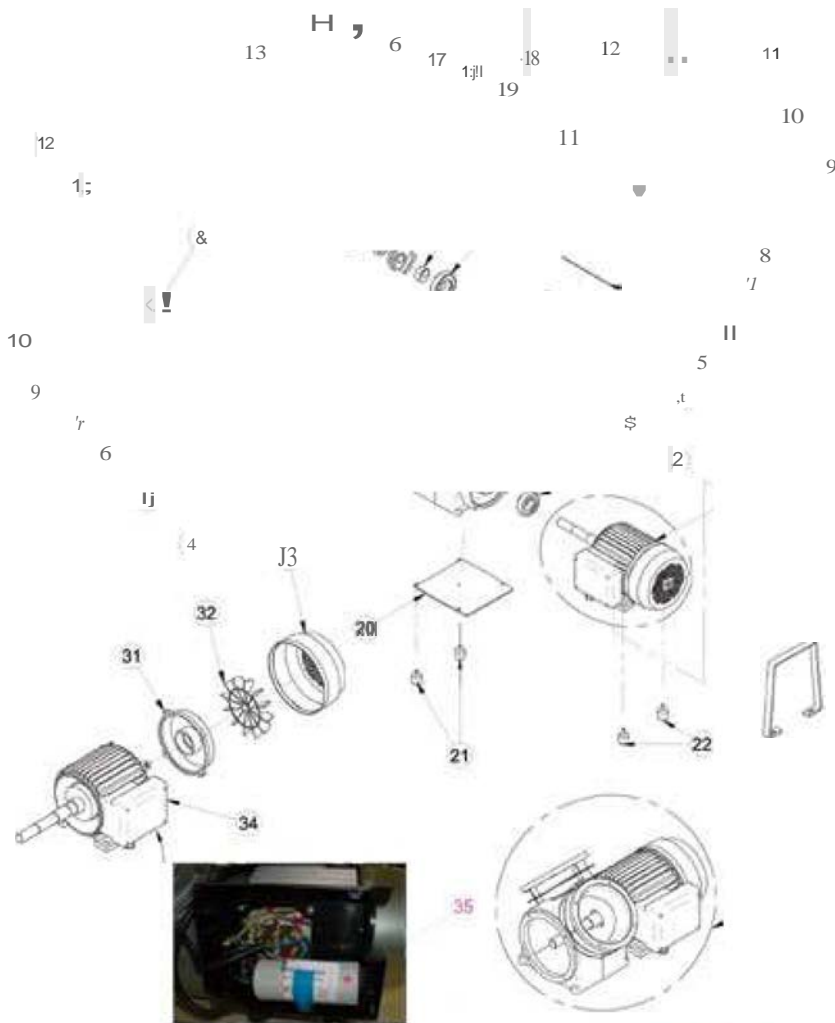

Part List: KOINE 3 TAVI

Item	Codice	Qty	Prez.zo (Euro)	Descrizione
1	3224886	1		Contattare servizio vendita ricambi
2	3224947	1		TRAMOGGIA KOINE 3-
3	3227781	1		FLANGIA TIRANTI INF.KOINE 3 ZINCATA -
4	3223392	1		MEMBRANA MANOMETRO -
5	3223391	1		ANELLO DISTANZIALE H.14 ZINC. X MEMBRANA -
6	3223609	1		RIDUZIONE M.1/2" F.1/4" OTTONE -
7	3224173	1		RIDUZIONE M.1-1/2" F.1/2" OTTONE-
8	3223689	1		MANOMETRO D.63 0-100BAR AT.RAD 1/4"-
9	3223389	1		PROTEZIONE MANOMETRO KOINE ZINCATO -
10	3223720	1		TIRANTE KOINE AGG.FLANGIA INF.ZINC. -
11	3223702	1		Contattare servizio vendita ricambi
12	3223719	1		Contattare servizio vendita ricambi
13	1107590	1		Contattare servizio vendita ricambi
13	1107100	1		Contattare servizio vendita ricambi
14	1107591	1		Contattare servizio vendita ricambi
14	3224888	1		GRIGLIA KOINE 3 ZINCATA -
15	3228434	1		Contattare servizio vendita ricambi
16	3228423	1		Contattare servizio vendita ricambi
17	3223352	1		MORSETTO TRAMISS.MISCELATORE ZINC.-
18	3225775	1		DISTANZIALE ZINCATO D.24 X SP.9 -
19	3224916	1		ASTA RASCHIATORE KOINE 3 ZINCATA -
20	3225111	1		Contattare servizio vendita ricambi

Part List: koine3 tav4

Item	Codice	Qty	Prem) (Euro)	Descrizione
1	3228228	1		STATOREMOT.COMP. IM250 230V/50HZNEW -
1	3228237	1		Contattare servizio venditaricambi
2	3224763	1		CUSCINETTO 6305 2RS 1 PRIMARIO -
3	3224538	1		SCATOLA COMPRESSORE IMER 250 -
4	3224530	2		TESTA BIELLA COMPRESSORE IMER 250 -
5	3224529	2		BIELLA COMPRESSORE IMER 250-
6	3224539	2		MEMBRANA COMPRESSORE IMER 250-
7	3224531	2		FERMO MEMBRANA COMPRESSORE IMER 250 -
8	3224548	2		LAMELLA COMPRESSORE IMER 250 -
9	3224844	2		FILTRO ARIA D/21.02 CON ATTAC.1/2" -
10	3224532	2		TESTA COMPRESSORE IMER 250-
11	3224533	2		TAPPO DX COMPRESSORE IMER 250 -
12	3224534	2		TAPPO SX COMPRESSORE IMER 250 -
13	3224536	1		COPERCHIO COMPRESSORE IMER 250-
1,1	3224532	1		STATOREMOT.COMP. IM250 230V/50HZNEW -