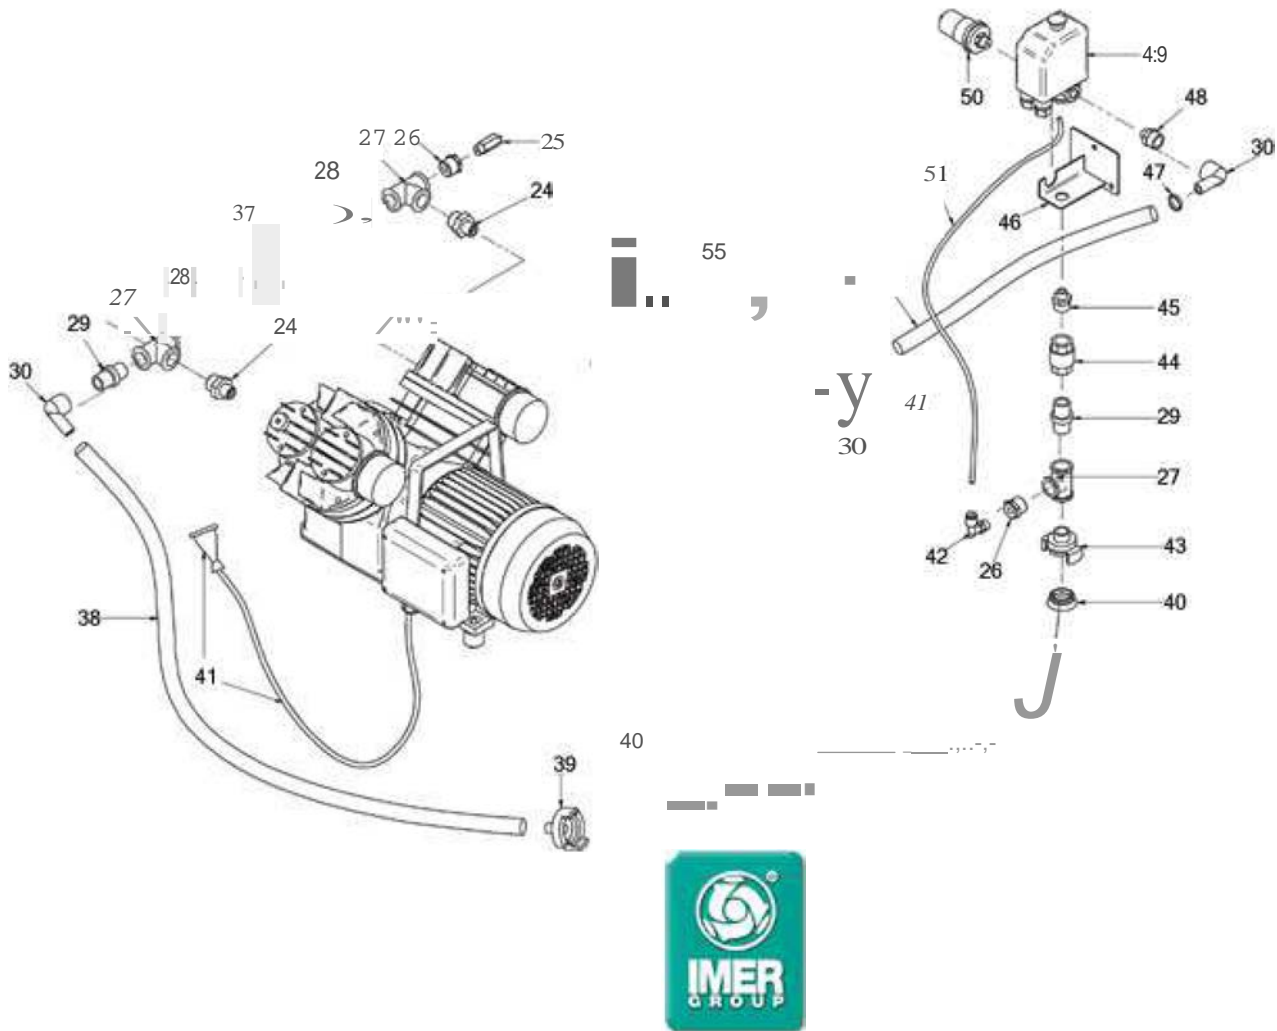

Part List: koine3 tav4 2

Item	Codice	Qty	Prezzo (Euro)	Descrizione
24	3224928	2		NIPLES RIDOTIO 1/2"-3/8" GHISA Z-
25	3224593	1		VALVOLA DI SICUREZZA M 1/4"TIPO A5 -
26	3223609	2		RIDUZIONE M.1/2"F.1/4" OTIONE -
27	3224350	3		RACC.T.FFF 1/2"GHISA Z-
28	3223613	2		PORTAGOMMA M. 1/2"X13 OTIONE -
29	3224362	2		NIPLES 1/2" CONICO GHISA Z -
30	3224580	3		PORTAGOMMA F.90° 1/2"X 13 OTIONE -
37	3224608	3		TUBO AIR-WATER IOBAR 13X20 -
39	3223615	1		ATIAC .RAP.CON PORTAGOM.D.13 OTIONE -
40	3223697	3		GUARNIZIONE ATIACCO RAPIOO (JEKA) -
41	3225845	1		CAVO COMPRKOINE 3 H07RN F3X1.5 -
42	3223884	2		RACC.ARIA 90°GIREV.INN.RAP. 1/4"M. T.6/4 -
43	3224203	1		ATIACCO RAPIOO MASCHIO 1/2"OTIONE -
44	3224360	1		VALVOLA DIRITENUTA 1/2"F. EUROPA -
45	3224607	1		NIPLES RIDOTIO 1/2"-1/4" OTIONE -
46	3225773	1		STAFFA SUPPORTO PRESSOSTATO -
47	3223638	2		FASCETI.AD ANELL.CON ORECCH.D.20-23 -
48	3226738	1		NIPLES RIDOTIO 1/2"-1/4" CONICO -
LLLO	1'') . QLL I	1		PDP C)TA Tr\ N.firNr\N LL"VTP 1/LL" /:A