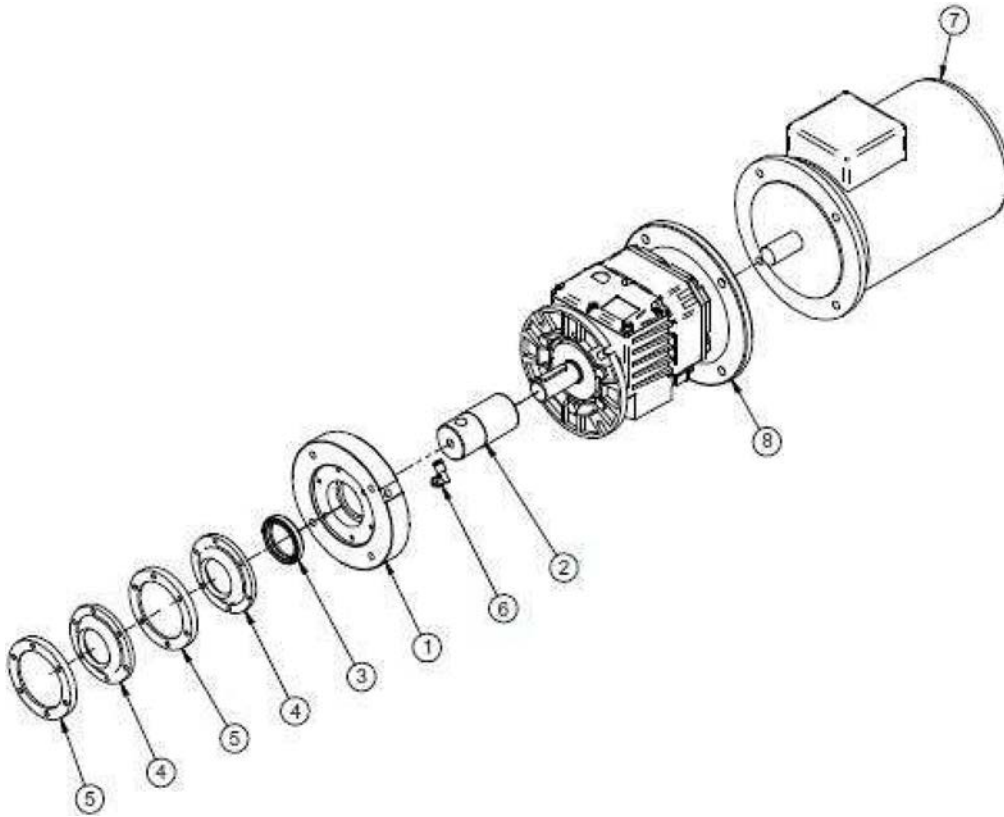

Part List: Step 120 tav9

Item	Codice	Qty	Prezzo (Euro)	Descrizione
1	3226060	1		Contattare servizio vendita ricambi
2	3224338	1		PROLUNGA MOTORE COCLEA REFFIFICATA -
3	3224489	1		ANELLO PARAOLIO 55x72x10 -
4	3224337	2		GUARNIZIONE TENUTA D1=50-
5	3224311	2		FLANGIA GUARNIZIONI ZINC. D. 124X90 H.12 -
6	3224345	1		RACC.ARIA 90? GIR.INN.RAP.1/4'M. T.8/6 -
7	3226713	1		Contattare servizio vendita ricambi
7	3226712	1		Contattare servizio vendita ricambi
8	3226711	1		RID.HYDRO-MEC P502A-F24.61 SPECIAL -
8	3226710	1		RID.HYDRO-MEC P502A-F20. ■0 SPECIAL -