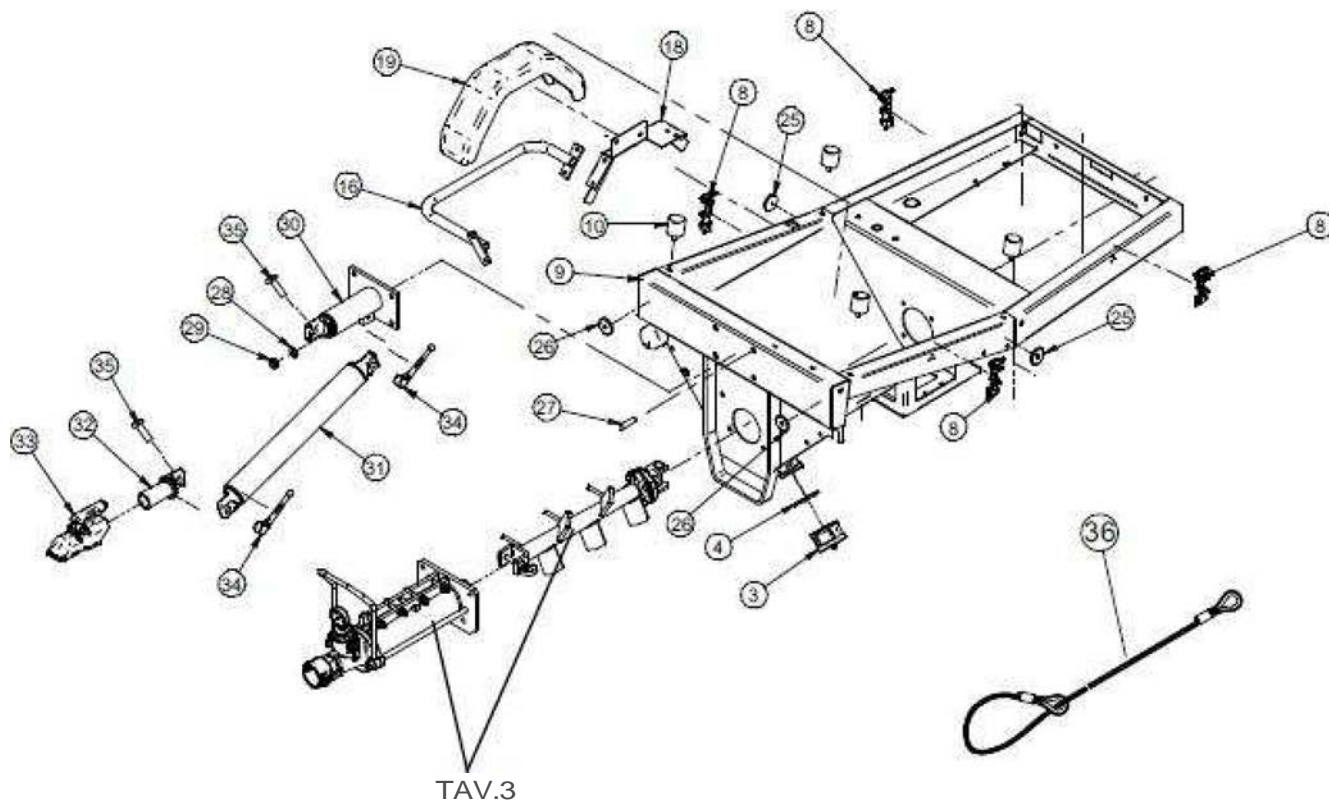

Part List: Step 120 tav1_1

Item	Cod.ice	Qty	PreZIO (Euro)	Descrizione
1	3226868	2		RUOTA PN.400/8 2.50-8 FIAT NHS -
2	3225368	1		Contattare senzizio vend.ita ricambi
3	3225751	1		TAPPO FEMMINA TIPO DC PER DN65 -
4	3225891	1		GUARNIZIONE ATIACCO A CAMME DN 65-
5	3226272	1		Contattare senzizio vend.ita ricambi
6	3224801	2		ANTIVIBRANTE CI.20/15M6X14 60SHORE -
7	3226813	1		Contattare senzizio vend.ita ricambi
8	3225776	4		CHIUSURA VALPA ART. 1016 ZINCATO -
9	3225964	1		Contattare senzizio vend.ita ricambi
10	3225826	1		ANTIVIBRANTE SERIE C VERSIONE PM -

Part List: Step 120 tav2_1

Item	Codice	Qty	PreZl.O (Euro)	Descrizione
3	3225751	1		TAPPO FEMMINA TIPO DC PER DN65 -
4	3225891	1		GUARNIZIONE ATTACCO A CAMME DN 65 -
8	3225776	4		CHIUSURA VALPA ART. 1016 ZINCATO -
9	3225964	1		Contattare servizio venditaricambi
10	3225826	1		ANTIVIBRANTE SERIE C VERSIONE PM -
16	3227732	1		Contattare servizio venditaricambi
18	3227730	1		Contattare servizio vendita ricambi
19	3227728	1		PARAFANGO IN PLASTICA STEP 120 -
25	3224855	2		CATADRIOTTO GIALLO D.60rrnn -
26	3224854	2		CATADRIOTTO BIANCO D.60rrnn -
27	3225828	1		PRIGIONIERO 5911 M16X40 Z -
28	2224640	1		ROSETTA 6592 DIAM.16X33x3 Z -
29	3223930	1		Contattare servizio venditaricambi
30	3227297	1		ATTACCO PRIMARIO TIMONE STEP 120-
31	3225923	1		BRACCIO INTERMEDIO TIMONE -
32	3225922	1		ATTACCO TESTINA TRAINO -
33	3209959	1		TESTINA TRAINO-MS2 900002* 50-009* -
1.1	1'')..Q'').1	''	''' t;.)	T PU& n' DPr.nr & 7T(')\"ATP T'Th.f(')\"ATP