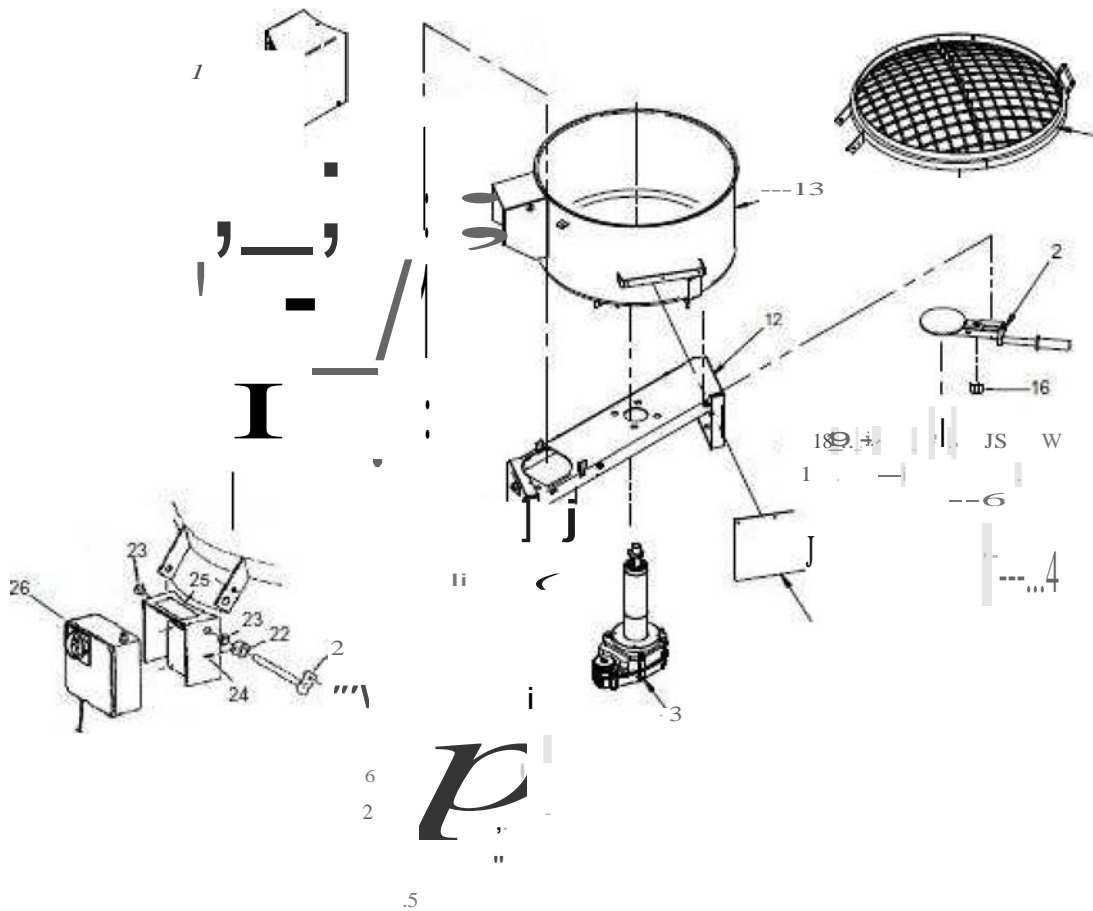

Part List: Step 120 tav6

Item	Codice	Qty	Prexm (Euro)	Descrizione
1	3224332	1		DISTANZIALE COMPRESSORE 250 -
2	3224529	2		BIELLA COMPRESSORE IMER 250-
3	3224530	2		TESTA BIELLA COMPRESSORE IMER 250 -
4	3224531	2		FERMO MEMBRANA COMPRESSORE IMER 250 -
5	3224532	2		TESTA COMPRESSORE IMER 250-
6	3224533	2		TAPPO DX COMPRESSORE IMER 250-
7	3224534	2		TAPPO SX COMPRESSORE IMER 250 -
8	3224536	1		COPERCHIO COMPRESSORE IMER 250-
9	3224537	1		PIASTRA COMPRESSORE IMER 250-
10	3224539	2		MEMBRANA COMPRESSORE IMER 250-
11	3224548	2		LAMELLA COMPRESSORE IMER 250 -
12	3224844	2		FILTRO ARIA D/21.02 CON ATTAC.1/2" -
13	3224859	1		CUSCINETTO 6304 2RSH*FAG-SKF-DDUG21 NTB* -
14	3224860	2		CUSCINETTO 6207 2RS 1*FAG-SKF* -
15	3224867	4		ANELLO OR 3243 D.67X2.62 -
16	3228021	2		SCAT. COMPRES.+MOTORE 230V/50HZ NEW -
16	3228162	2		SCATOLA COMPRES.+MOTORE 230V/60HZ-
17	hOM;	1	LI. "h	Pf""f""P\,T,TJH""(") "QIT //1\Tf""TPDP

Part List: Step 120 tav9

Item	Codice	Qty	Prezzo (Euro)	Descrizione
1	3226060	1		Contattare servizio vendita ricambi
2	3224338	1		PROLUNGA MOTORE COCLEA REFFIFICATA -
3	3224489	1		ANELLO PARAOLIO 55x72x10 -
4	3224337	2		GUARNIZIONE TENUTA D1=50-
5	3224311	2		FLANGIA GUARNIZIONI ZINC. D. 124X90 H.12 -
6	3224345	1		RACC.ARIA 90? GIR.INN.RAP.1/4'M. T.8/6 -
7	3226713	1		Contattare servizio vendita ricambi
7	3226712	1		Contattare servizio vendita ricambi
8	3226711	1		RID.HYDRO-MEC P502A-F24.61 SPECIAL -
8	3226710	1		RID.HYDRO-MEC P502A-F20. ■0 SPECIAL -