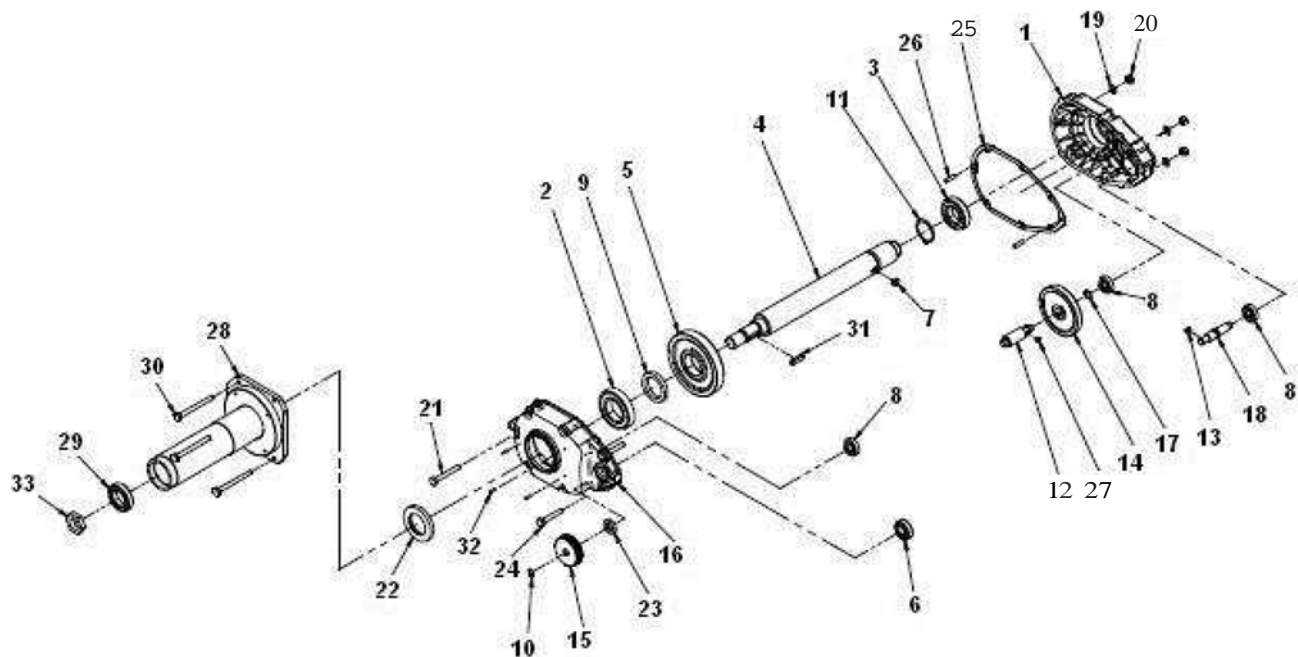

Part List: Step 120 tav9

Item	Codice	Qty	Prezzo (Euro)	Descrizione
1	3226060	1		Contattare servizio vendita ricambi
2	3224338	1		PROLUNGA MOTORE COCLEA REFFIFICATA -
3	3224489	1		ANELLO PARAOLIO 55x72x10 -
4	3224337	2		GUARNIZIONE TENUTA D1=50-
5	3224311	2		FLANGIA GUARNIZIONI ZINC. D. 124X90 H.12 -
6	3224345	1		RACC.ARIA 90? GIR.INN.RAP.1/4'M. T.8/6 -
7	3226713	1		Contattare servizio vendita ricambi
7	3226712	1		Contattare servizio vendita ricambi
8	3226711	1		RID.HYDRO-MEC P502A-F24.61 SPECIAL -
8	3226710	1		RID.HYDRO-MEC P502A-F20. ■0 SPECIAL -

Part List: Step 120 tav15

Item	Codice	Qty	Prezzo (Euro)	Descrizione
1	3209514	1		PRESSOF.CARCASSA RIDUT.S350-
2	2204569	1		CUSCINETTO 6211 V2NIB-
3	3213282	1		CUSCINETTO 6208 V2NIB-
4	3226384	1		Contattare servizio vendita ricambi
5	3208970	1		INGRANAGGIO Z.76 M2 SY350 -
6	3208983	1		CUSCINETTO 6204 CMNIB -
7	3213178	1		LINGUETTA 10X8X20 -
8	3209682	3		CUSCINETTO 6302 CMNIB -
9	3208966	1		DISTANZIALE 75x55.5x10-
10	1227330	1		ANELLO ARRESTO 3653 E/15-
11	2227207	1		ANELLO ARRESTO 3653 E/55-
12	3208975	1		PIGNONE ZI 1M2 TRATTATO -
13	2229250	1		LINGUETTA 5X5X15 -
14	3209801	1		INGR.Z79 TRATTATO S350 ROT.ELICA DX-
15	3208979	1		PULEGIA D.73 POLY-V ZINCATA -
16	3226386	1		Contattare servizio vendita ricambi
17	2227320	1		ANELLO ARRESTO 7435 E/20-
10	000700	1		UNIT PD 710 DJ/T/1. 7 PT TF" JJ. v ()