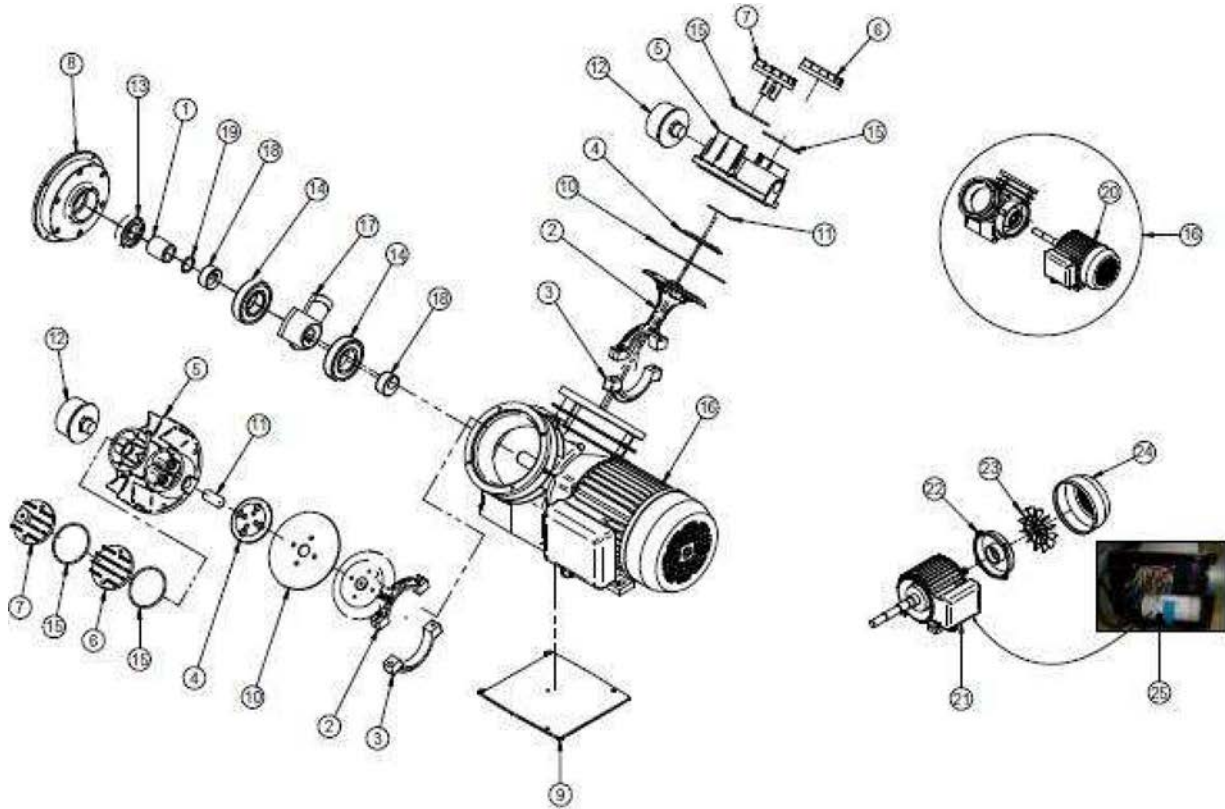

Part List: Step 120 tav6

Item	Codice	Qty	Prexm (Euro)	Descrizione
1	3224332	1		DISTANZIALE COMPRESSORE 250 -
2	3224529	2		BIELLA COMPRESSORE IMER 250-
3	3224530	2		TESTA BIELLA COMPRESSORE IMER 250 -
4	3224531	2		FERMO MEMBRANA COMPRESSORE IMER 250 -
5	3224532	2		TESTA COMPRESSORE IMER 250-
6	3224533	2		TAPPO DX COMPRESSORE IMER 250-
7	3224534	2		TAPPO SX COMPRESSORE IMER 250 -
8	3224536	1		COPERCHIO COMPRESSORE IMER 250-
9	3224537	1		PIASTRA COMPRESSORE IMER 250-
10	3224539	2		MEMBRANA COMPRESSORE IMER 250-
11	3224548	2		LAMELLA COMPRESSORE IMER 250 -
12	3224844	2		FILTRO ARIA D/21.02 CON ATTAC.1/2" -
13	3224859	1		CUSCINETTO 6304 2RSH*FAG-SKF-DDUG21 NTB* -
14	3224860	2		CUSCINETTO 6207 2RS 1*FAG-SKF* -
15	3224867	4		ANELLO OR 3243 D.67X2.62 -
16	3228021	2		SCAT. COMPRES.+MOTORE 230V/50HZ NEW -
16	3228162	2		SCATOLA COMPRES.+MOTORE 230V/60HZ-
17	hOM;	1	LI. "h	Pf""f""P\,T,TJH""(") "QIT //1\Tf""TPDP