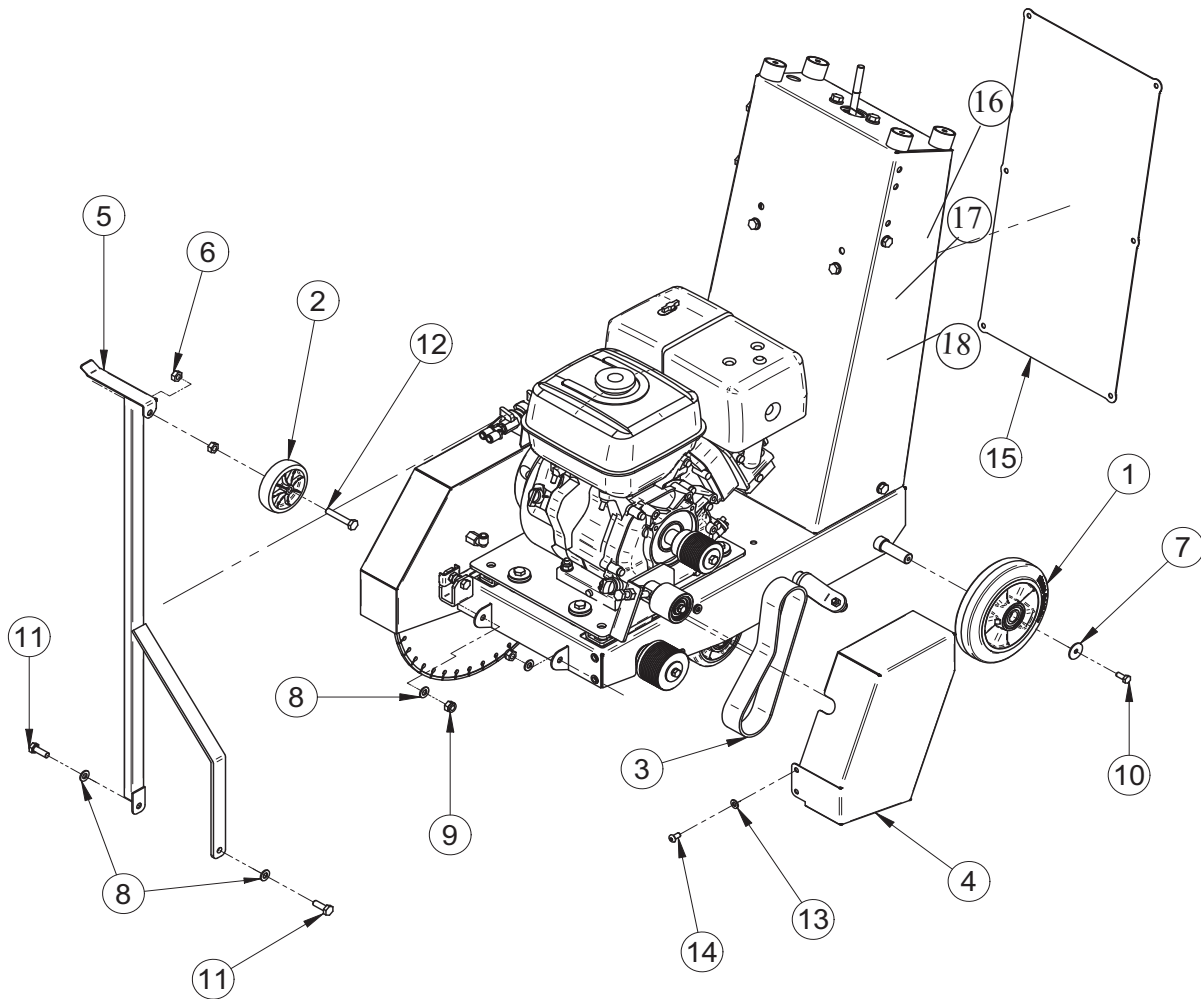

FIG.4

FIG.4-ABB.4-TAV.4-TAB.4-TAF.4

Rif	Cod.	I	F	GB	D	E	Note
1	3233847	CARTER DISCO	CARTER DU DISQUE	DISK GUARD	GEHÄUSE SÄGEBLATT	CÁRTER DISCO	D.450
	3234075						D.500
2	2223650	DADO	ÉCROU	NUT	MUTTER	TUERCA	M10 MEDIO
3	2224380	ROSETTA	RONDELLE	WASHER	UNTERLEGSCHIEBE	ARANDELA	D.12X25
4	2222098	VITE	VIS	SCREW	SCHRAUBE	TORNILLO	TE 5739 M10X40
5	2224204	ROSETTA	RONDELLE	WASHER	UNTERLEGSCHIEBE	ARANDELA	6593 D.8X24
6	2223700	DADO	ÉCROU	NUT	MUTTER	TUERCA	5588 M12 MEDIO
7	3233932	RACCORDO ARIA	RACCORD AIR	AIR CONNECTOR	LUFTANSCHLUSS	EMPALME DEL AIRE	90° GIREV. 3/8" F. 8/10
8	3233934	RACCORDO ARIA	RACCORD AIR	AIR CONNECTOR	LUFTANSCHLUSS	EMPALME DEL AIRE	DIRITTO INN. RAP.3/8" M. 8/10
9	3223621	VALVA SFERA MINI	SOUPAPE À BILLE	BALL VALVE	KUGELVENTIL	VÁLVULA DE ESFERA	3/8" M/F CILIND.
10	3230172	ATTACCO RAPIDO	RACCORD RAPIDE	QUICK CONNECTOR	SCHNELLVERBIND UNG	EMPALME RÁPIDO	3/8" F.
11	3233933	RACCORDO ARIA DRITTO	RACCORD AIR	AIR CONNECTOR	LUFTANSCHLUSS	EMPALME DEL AIRE	INN.RAPID. 3/8" M. DOPPIO 8/10
12	3230975	PARASCHIZZI	FLASQUE ANTIPROJECTIONS	SPLASH GUARD	SPRITZSCHUTZ PROTECCIÓN	CONTRA SALPICADURAS	
13	2222076	VITE	VIS	SCREW	SCHRAUBE	TORNILLO	TE 5739 M8X25
14	2222106	VITE	VIS	SCREW	SCHRAUBE	TORNILLO	TE 5737 M12X110
15	3233935	TUBO RILSAN	TUYAU	HOSE	CHLAUCH	TUBO	D. 8/10