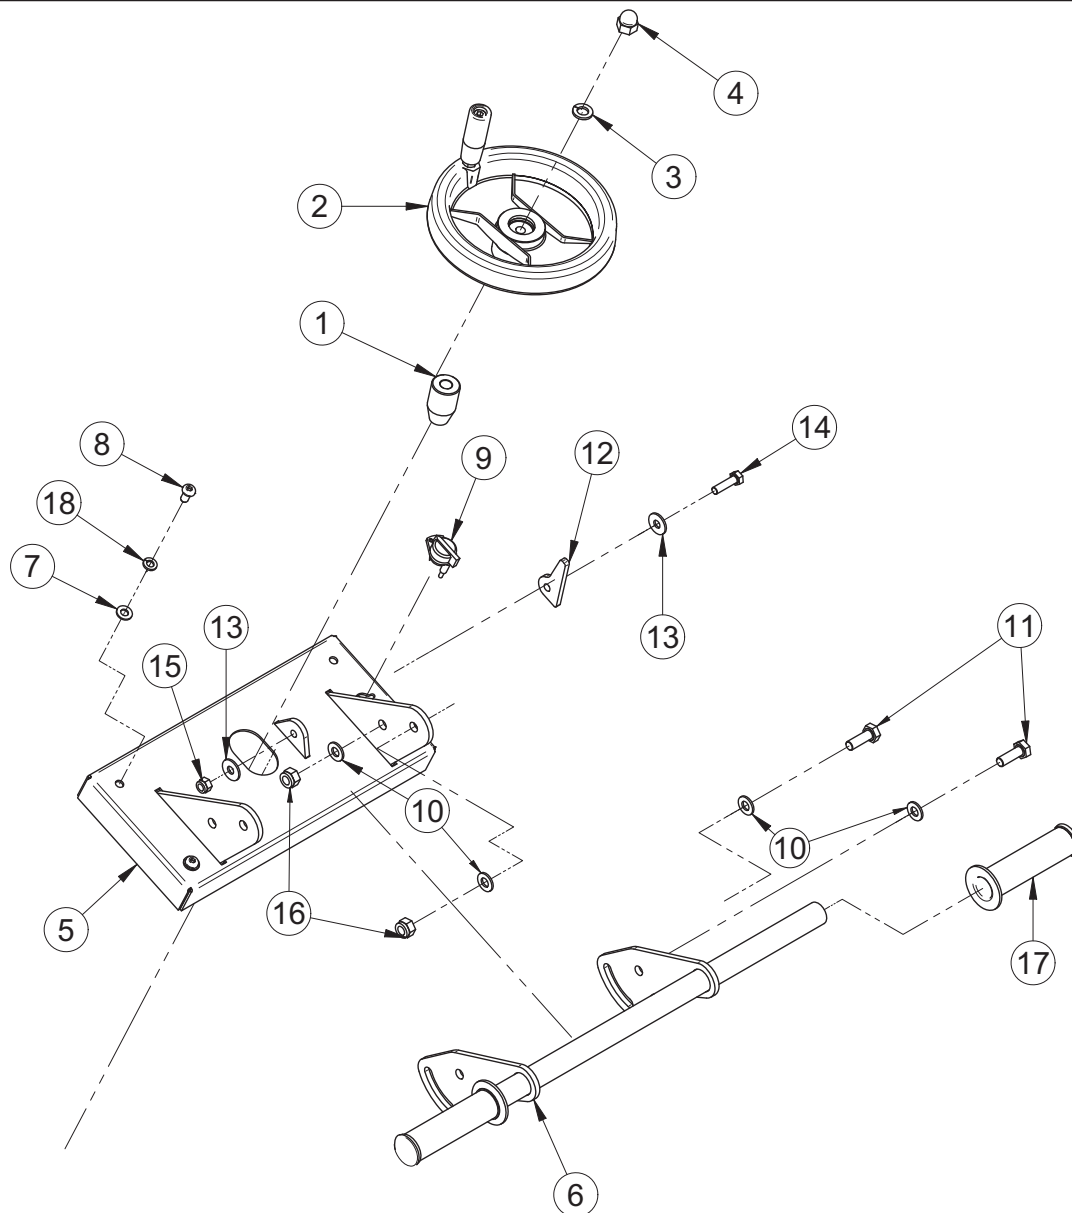

FIG.5

FIG.5-ABB.5-TAV.5-TAB.5-TAF.5

Rif	Cod.	I	F	GB	D	E	Note
1	3233922	RUOTA	RUOTA	ROUE	WHEEL	RAD	200X50/60
2	3205257	RUOTA GOMMATA	RUOTA	ROUE	WHEEL	RAD	A 100
3	3233921 3234056	CINGHIA	CURROIE	BELT	RIEMEN	CORREA	HONDA YANMAR
4	3233855	CARTER CINGHIA.	CARTER FIXE DES COURROIE	FIXED BELT GUARD	FESTES RIEMENGEHÄUSE	CÁRTER CORREAS FIJO	
5	3233869	ASTA GUIDA TAGLIO	BRAS DE GUIDE DU DISQUE	DISK GUIDE ARM	FÜHRUNGSARM SÄGEBLATT	BRAZO GUÍA DISCO	
6	2223650	DADO	ÉCROU	NUT	MUTTER	TUERCA	5588 M10
7	3234080	ROSETTA	RONDELLE	WASHER	UNTERLEGSCH IBE	ARANDELA	D.8.5X35X5
8	2224340	RONDELLA	RONDELLE	WASHER	UNTERLEGSCH IBE	ARANDELA	6592 D.10X21
9	2223920	DADO AUTOBLOCCANTE	ÉCROU	NUT	MUTTER	TUERCA	M10 BASSO
10	2222060	VITE	VIS	SCREW	SCHRAUBE	TORNILLO	TE 5739 M8X20
11	2222146	VITE	VIS	SCREW	SCHRAUBE	TORNILLO	TE 5739 M10X30
12	3204604	VITE	VIS	SCREW	SCHRAUBE	TORNILLO	TE 5737 M10X60
13	2224140	ROSETTA	RONDELLE	WASHER	UNTERLEGSCH IBE	ARANDELA	6593 D.8X18
14	2222064	VITE	VIS	SCREW	SCHRAUBE	TORNILLO	TE 5739 M8X16
15	3233875	PANNELLO POSTERIORE	PANNEAU ARRIÈRE	REAR PANEL	GERÄTERÜCKSEITE	PANEL TRASERO	
16	2284801	MANETTA GAS	GAZ DE LEVIER	THROTTLE GAS	HEBEL GAS	GAS PALANCA	
17	2284399	GUAINA	GAINE	sheath	SHEATH	FUNDA	
18	2212115	CAVO	CABLE	CABLE	CABLE	CABLE	