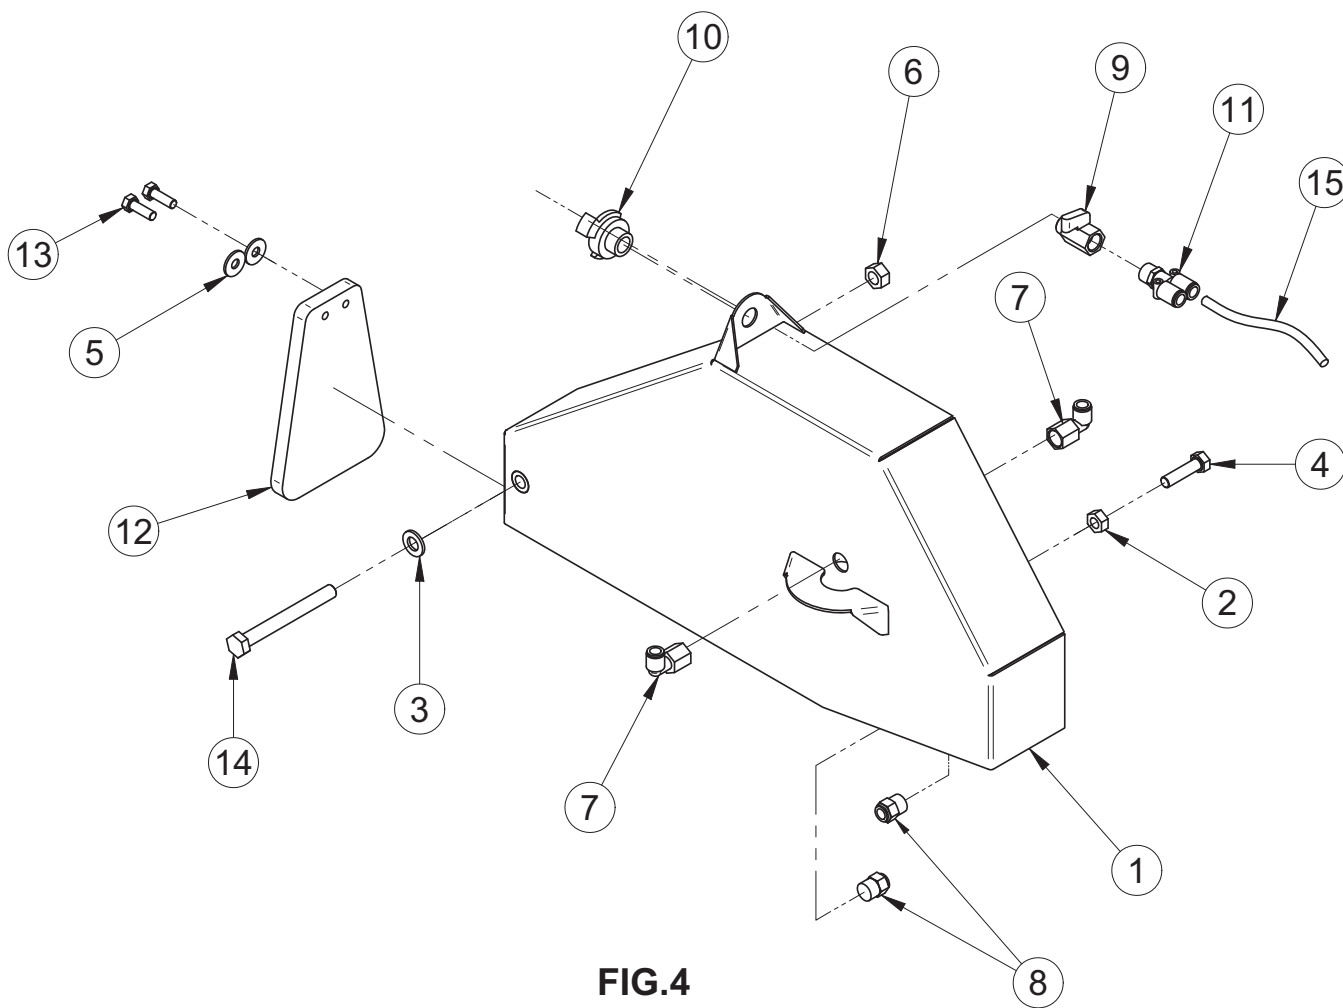

FIG.3

TAV.3-TAB.3-TAF.3

Rif	Cod.	I	F	GB	D	E	Note
1	1193918	DISCO.	DISQUE	DISK	SÄGEBLATT	DISCO	D.450
	1193920						D.500
2	3227036	FLANGIA DISCO ESTERNA	BRIDE EXTÉRIEURE DISQUE	OUTER FLANGE DISC	AUßENFLANSCH	BRIDA ESTERIOR DISCO	
3	3227027	FLANGIA DISCO INTERNA	BRIDE INTÉRIEURE DISQUE	INNER FLANGE DISC	INNENFLANSCH	BRIDA INTERIOR DISCO	
4	2228738	SPINA CILINDRICA	GOUJON	CYLINDRIC PIN	STIFT	ESPIGA	D.10X14
5	3215007	DADO SX	ÉCROU	NUT	MUTTER	TUERCA	M22X1.5 SX
6	2204656	SUPPORTO ALBERO	SUPPORT ARBRE	SHAFT SUPPORT	SÄGEBLATT HALTERUNG	SOPORTE ÁRBOL	
7	3233897	ALBERO DISCO	ARBRE DU DISQUE	DISK SHAFT	SÄGEBLATTWELLE	ÁRBOL DISCO	
8	3233899	PULEGGIA ALBERO DISCO	POULIE DU DISQUE	DISC SHAFT PULLEY	RIEMENSCHLEIBE SÄGEBLATTWELLE	POLEA ÁRBOL DISCO	
9	3234080	ROSETTA	RONDELLE	WASHER	UNTERLEGSCHLEIBE	ARANDELA	D.8.5X35X5
10	2222064	VITE	VIS	SCREW	SCHRAUBE	TORNILLO	TE 5739 8X16
11	2224060	ROSETTA GROWER	RONDELLE GROWER	GROWER WASHER	GROWER UNTERLEGSCHLEIBE	ARANDELA GROWER	D.8
12	2229335	LINGUETTA	LANGUETTE	TAB	FEDER	LENGÜETA	8X7X70
13	3225639	ROSETTA GROWER	RONDELLE GROWER	GROWER WASHER	GROWER UNTERLEGSCHLEIBE	ARANDELA GROWER	D.14
14	2224426	ROSETTA	RONDELLE	WASHER	UNTERLEGSCHLEIBE	ARANDELA	D.14X28
15	1222153	VITE	VIS	SCREW	SCHRAUBE	TORNILLO	TE 5739 M14X50
16	2229450	LINGUETTA	LANGUETTE	TAB	FEDER	LENGÜETA	8X7X20
17	2223929	DADO AUTOBLOCC.	ÉCROU	NUT	MUTTER	TUERCA	M14 BASSO