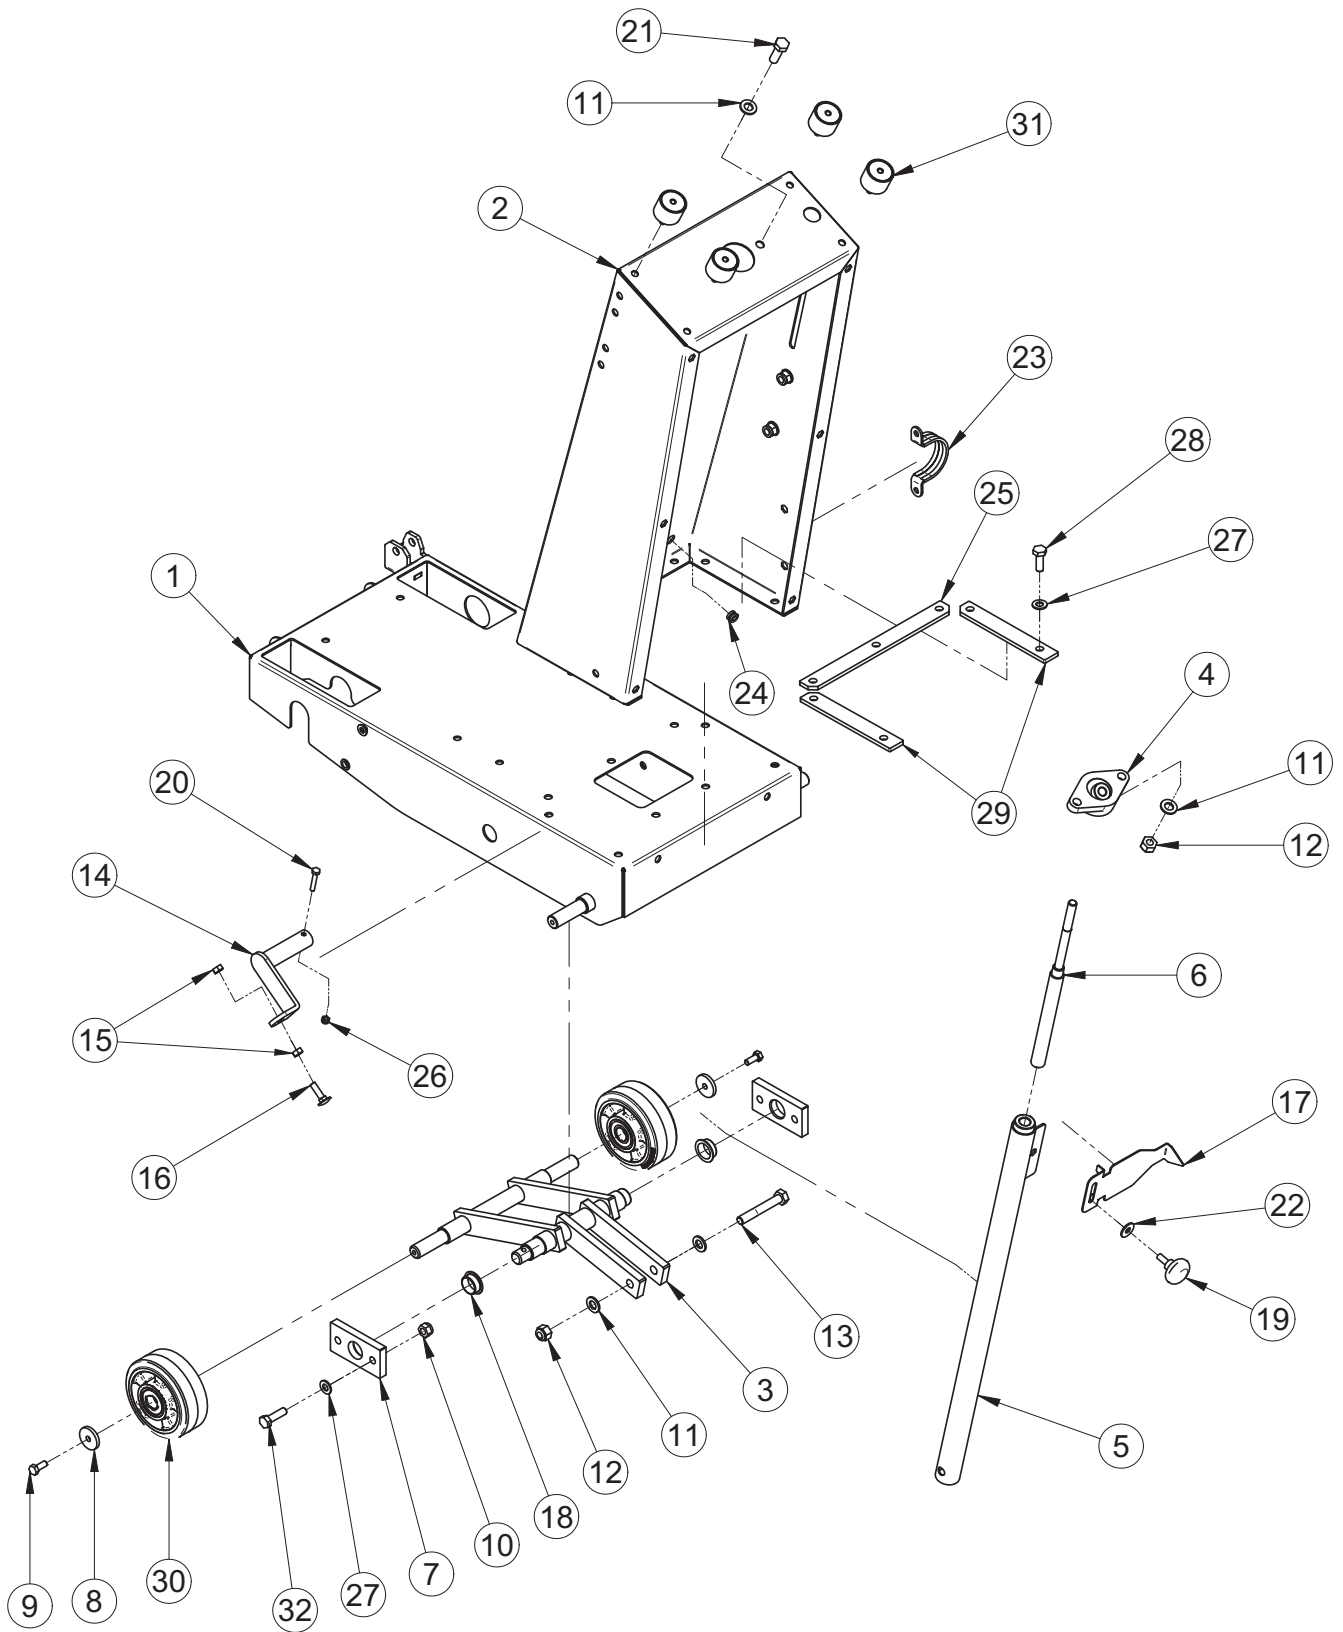

FIG.1

FIG.1-ABB.1-TAV.1-TAB.1-TAF.1

Rif	Cod.	I	F	GB	D	E	Note
1	3233816	TELAIO	CHÂSSIS	FRAME	RAHMEN	BASTIDOR	
2	3234047	LAMIERA VERTICALE TELAIO		FRAME VERTICAL SHEET			
3	3233862	LEVA RUOTE ANTERIORI		LEVER FRONT WHEELS			
4	3227304	SUPPORTO	SUPPORT	SUPPORT	HALTERUNG	SOPORTE	UCFL 201
5	3233877	MADREVITE	ÉCROU	SPINDLE NUT	SPINDLEMUTTER	TUERCA	
6	3233893	VITE VOLANTINO	VIS VOLANT	SCREW HAND-WHEEL	SCHRAUBE HANDRAD	TORNILLO VOLANTE	
7	3233890	SUPPORTO LEVA	LEVIER DE SUPPORT	SUPPORT LEVER	STÜTZHEBEL	PLANCA DE SOPORTE	
8	3234080	ROSETTA	RONDELLE	WASHER	UNTERLEGSCHHE IBE	ARANDELA	8.5X35X5
9	2222060	VITE	VIS	SCREW	SCHRAUBE	TORNILLO	TE 5739 M8 X 20
10	2223920	DADO AUTOBLOCCANTE	ÉCROU	NUT	MUTTER	TUERCA	M10 BASSO
11	2224380	ROSETTA	RONDELLE	WASHER	UNTERLEGSCHHE IBE	ARANDELA	D.12x25
12	2223921	DADO AUTOBLOC.	ÉCROU	NUT	MUTTER	TUERCA	D.12 BASSO
13	2222049	VITE	VIS	SCREW	SCHRAUBE	TORNILLO	TE 5737 12X80
14	3233883	LEVA FRENO	LEVIER DE FREIN	BRAKE LEVER	BREMSHEBEL	PALANCA DE FRENO	
15	2223570	DADO	ÉCROU	NUT	MUTTER	TUERCA	M8 MEDIO
16	3223318	VITE	VIS	SCREW	SCHRAUBE	TORNILLO	TTCQ 8X30
17	3233881	INDICATORE PROFONDITA' DI TAGLIO	INDICATEUR DE LA PROFONDEUR DE COUPE	DEPTH INDICATOR CUT	INDIKATOR FÜR DIE SCHNITTIEFE	INDICADOD DE PROFUNDIDAD DE CORTE	
18	3233920	BOCCOLA IGUS	DOUILLE	BUSHING	BUSH	BUJE	GFM-2528-11
19	3224115	VOLANTINO	VOLANT	HAND-WHEEL	HANDRAD	VOLANTE	M8X20
20	3225641	VITE	VIS	SCREW	SCHRAUBE	TORNILLO	TE 5739 6X 35 Z
21	2222007	VITE	VIS	SCREW	SCHRAUBE	TORNILLO	TE 5739 12X35
22	2224204	ROSETTA	RONDELLE	WASHER	UNTERLEGSCHHE IBE	ARANDELA	6593 D.8X24
23	3225743	FASCETTA	COLLIER	CLAMP	SCHELLE	ABRAZADERA	D.40 FORO VITE M8
24	3230891	PASSACAVO	CHAUMARD	FAIRLEAD	SEILFENSTER	GUIACABOS	D.10
25	3234044	PIATTO LUNGO	PLAQUE LONGUE	LONG PLATE	LANGE PLATTE	PLANCA LARGA	
26	3211470	DADO AUTOBLOC.	ÉCROU	NUT	MUTTER	TUERCA	M6 BASSO
27	2224340	RONDELLA	RONDELLE	WASHER	UNTERLEGSCHHE IBE	ARANDELA	10X20
28	2222146	VITE	VIS	SCREW	SCHRAUBE	TORNILLO	TE 5737 10X50
29	3234042	PIATTO CORTO	PLAT COURT	SHORT PLATE	KURZSCHILD	PLANCA CORTA	
30	3233923	RUOTA	RUOTA	ROUE	WHEEL	RAD	RUEDA
31	3234046	ANTIVIBRANTE	ANTIVIBRATILE	VIBRATION DAMPER	DÄMPFER	ANTIVIBRADOR	M8X23
32	2222073	VITE	VIS	SCREW	SCHRAUBE	TORNILLO	TE 539 10X35