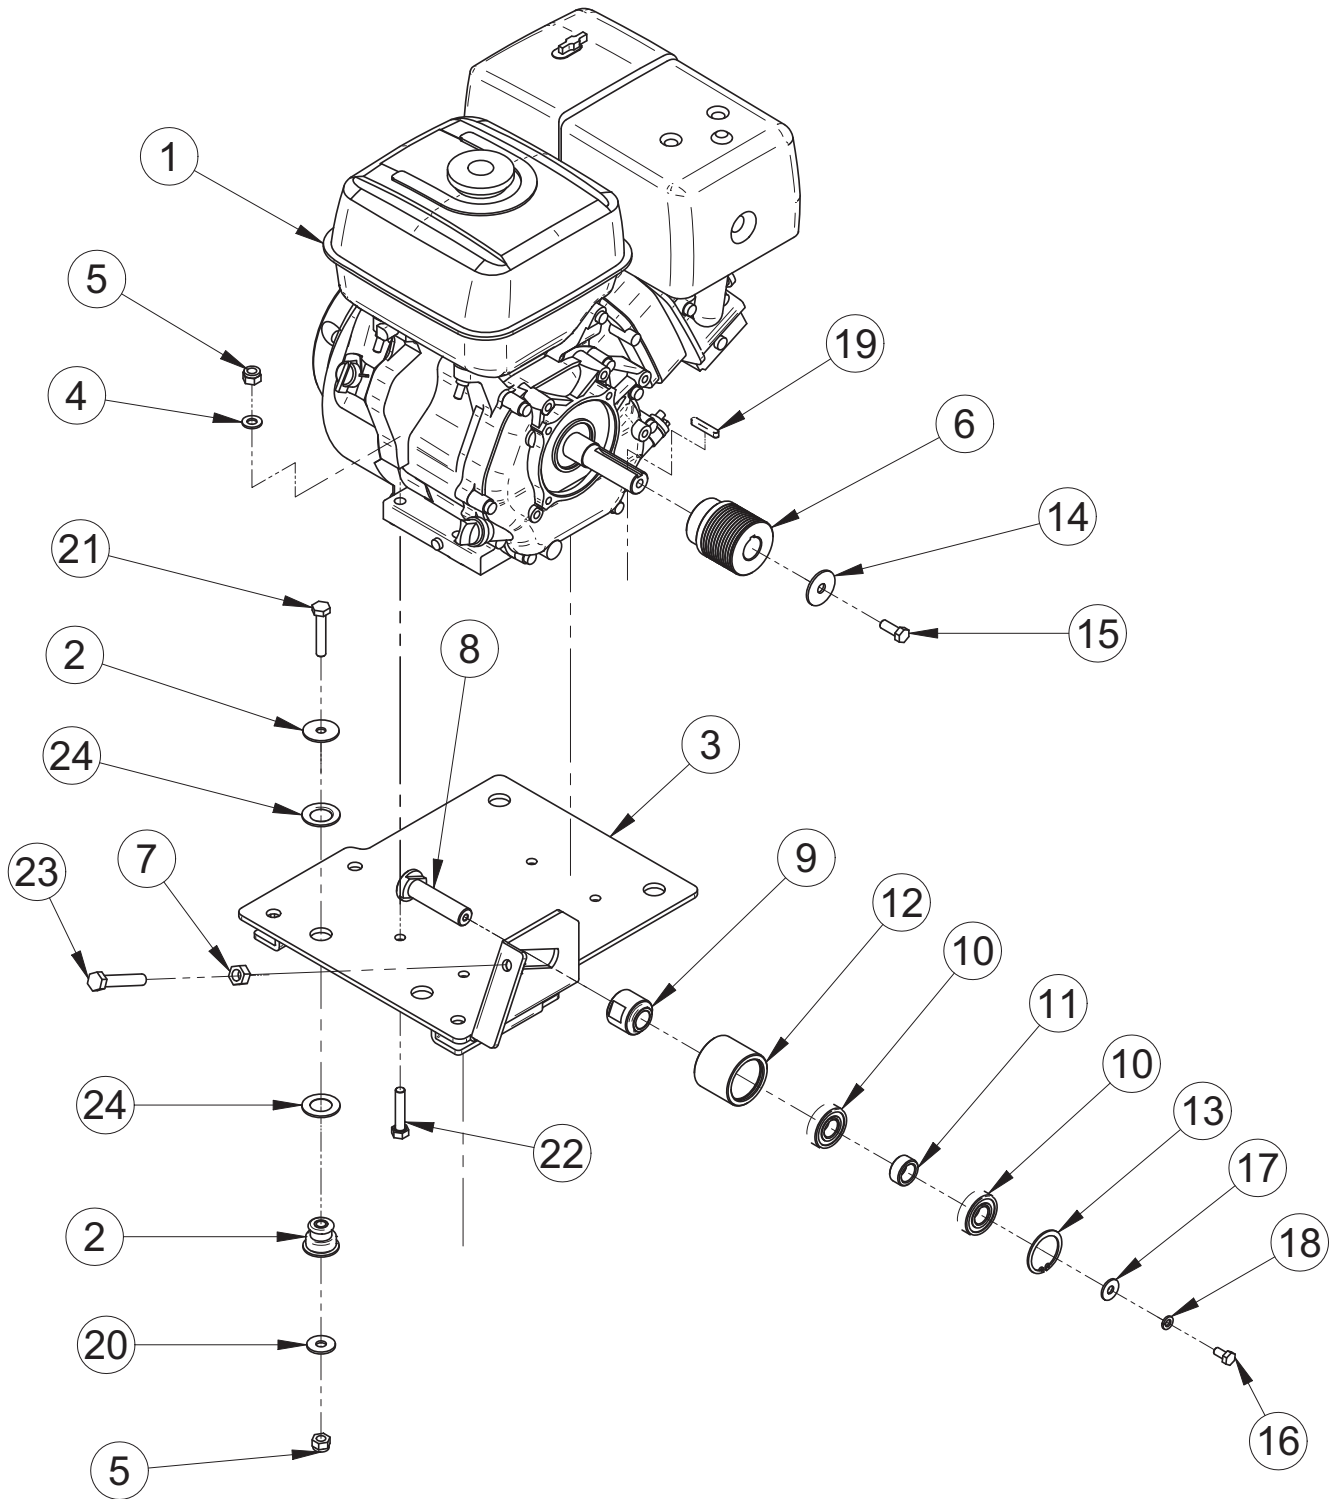

FIG.1

FIG.1-ABB.1-TAV.1-TAB.1-TAF.1

Rif	Cod.	I	F	GB	D	E	Note
1	3233816	TELAIO	CHÂSSIS	FRAME	RAHMEN	BASTIDOR	
2	3234047	LAMIERA VERTICALE TELAIO		FRAME VERTICAL SHEET			
3	3233862	LEVA RUOTE ANTERIORI		LEVER FRONT WHEELS			
4	3227304	SUPPORTO	SUPPORT	SUPPORT	HALTERUNG	SOPORTE	UCFL 201
5	3233877	MADREVITE	ÉCROU	SPINDLE NUT	SPINDLEMUTTER	TUERCA	
6	3233893	VITE VOLANTINO	VIS VOLANT	SCREW HAND-WHEEL	SCHRAUBE HANDRAD	TORNILLO VOLANTE	
7	3233890	SUPPORTO LEVA	LEVIER DE SUPPORT	SUPPORT LEVER	STÜTZHEBEL	PLANCA DE SOPORTE	
8	3234080	ROSETTA	RONDELLE	WASHER	UNTERLEGSCHHE IBE	ARANDELA	8.5X35X5
9	2222060	VITE	VIS	SCREW	SCHRAUBE	TORNILLO	TE 5739 M8 X 20
10	2223920	DADO AUTOBLOCCANTE	ÉCROU	NUT	MUTTER	TUERCA	M10 BASSO
11	2224380	ROSETTA	RONDELLE	WASHER	UNTERLEGSCHHE IBE	ARANDELA	D.12x25
12	2223921	DADO AUTOBLOC.	ÉCROU	NUT	MUTTER	TUERCA	D.12 BASSO
13	2222049	VITE	VIS	SCREW	SCHRAUBE	TORNILLO	TE 5737 12X80
14	3233883	LEVA FRENO	LEVIER DE FREIN	BRAKE LEVER	BREMSHEBEL	PALANCA DE FRENO	
15	2223570	DADO	ÉCROU	NUT	MUTTER	TUERCA	M8 MEDIO
16	3223318	VITE	VIS	SCREW	SCHRAUBE	TORNILLO	TTCQ 8X30
17	3233881	INDICATORE PROFONDITA' DI TAGLIO	INDICATEUR DE LA PROFONDEUR DE COUPE	DEPTH INDICATOR CUT	INDIKATOR FÜR DIE SCHNITTIEFE	INDICADOD DE PROFUNDIDAD DE CORTE	
18	3233920	BOCCOLA IGUS	DOUILLE	BUSHING	BUSH	BUJE	GFM-2528-11
19	3224115	VOLANTINO	VOLANT	HAND-WHEEL	HANDRAD	VOLANTE	M8X20
20	3225641	VITE	VIS	SCREW	SCHRAUBE	TORNILLO	TE 5739 6X 35 Z
21	2222007	VITE	VIS	SCREW	SCHRAUBE	TORNILLO	TE 5739 12X35
22	2224204	ROSETTA	RONDELLE	WASHER	UNTERLEGSCHHE IBE	ARANDELA	6593 D.8X24
23	3225743	FASCETTA	COLLIER	CLAMP	SCHELLE	ABRAZADERA	D.40 FORO VITE M8
24	3230891	PASSACAVO	CHAUMARD	FAIRLEAD	SEILFENSTER	GUIACABOS	D.10
25	3234044	PIATTO LUNGO	PLAQUE LONGUE	LONG PLATE	LANGE PLATTE	PLANCA LARGA	
26	3211470	DADO AUTOBLOC.	ÉCROU	NUT	MUTTER	TUERCA	M6 BASSO
27	2224340	RONDELLA	RONDELLE	WASHER	UNTERLEGSCHHE IBE	ARANDELA	10X20
28	2222146	VITE	VIS	SCREW	SCHRAUBE	TORNILLO	TE 5737 10X50
29	3234042	PIATTO CORTO	PLAT COURT	SHORT PLATE	KURZSCHILD	PLANCA CORTA	
30	3233923	RUOTA	RUOTA	ROUE	WHEEL	RAD	RUEDA
31	3234046	ANTIVIBRANTE	ANTIVIBRATILE	VIBRATION DAMPER	DÄMPFER	ANTIVIBRADOR	M8X23
32	2222073	VITE	VIS	SCREW	SCHRAUBE	TORNILLO	TE 539 10X35