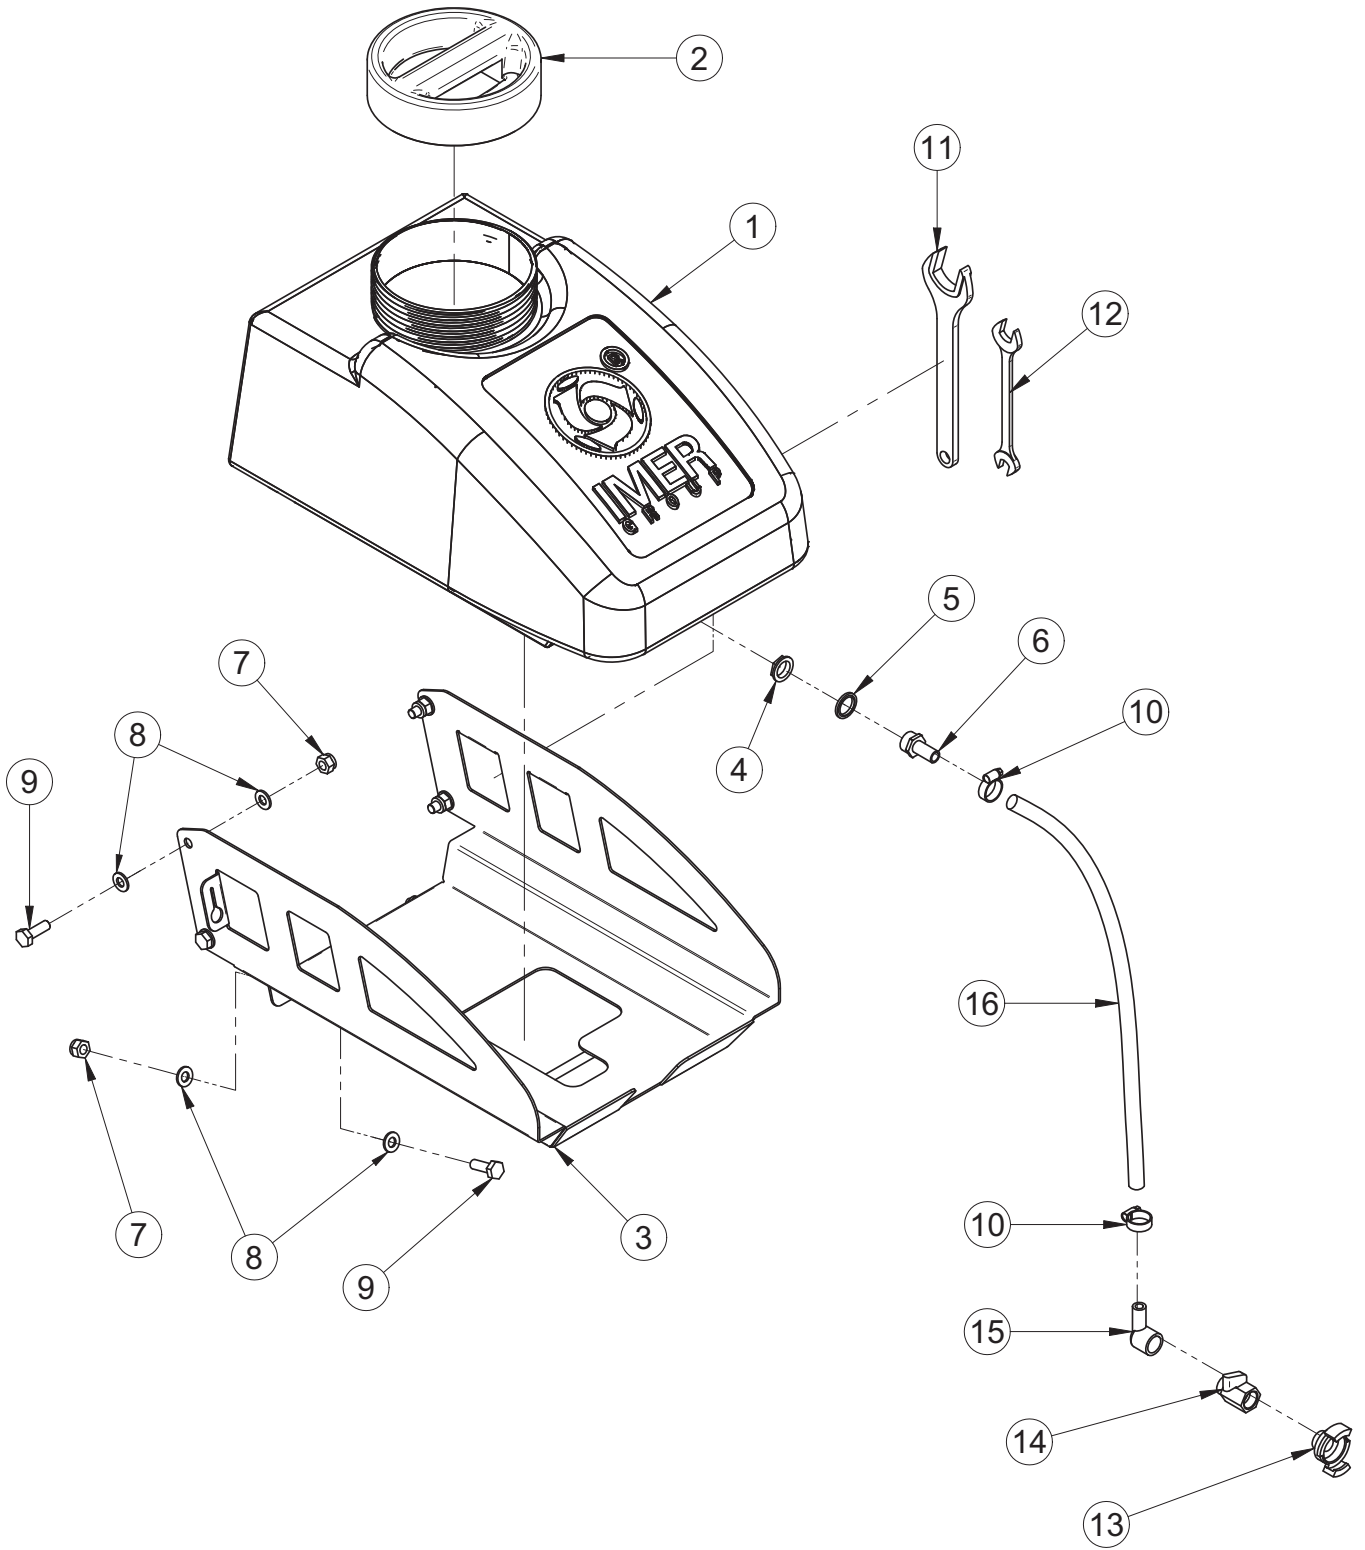

FIG.6

FIG.6-ABB.6-TAV.6-TAB.6-TAF.6

Rif	Cod.	I	F	GB	D	E	Note
1	3233895	DISTANZIALE VOLANTINO	ÉCARTEUR	SPACER	ABSTANDHALTER	DISTANCIAL	
2	3227132	VOLANTINO	VOLANT	HAND-WHEEL	HANDRAD	VOLANTE	D.200
3	3206659	ROSETTA GROWER	RONDELLE	WASHER	UNTERLEGSSCHEIBE	ARANDELA	D.12
4	3227133	DADO CIECO	ÉCROU	NUT	MUTTER	TUERCA	M12
5	3233839	SUPP. IMPUGNATURA	SUPPORT POIGNÉE	HAND GRIP SUPPORT	HANDGRIFF	APOYO MANEJAR	
6	3233843	IMPUGNATURA	POIGNÉE	HAND GRIP	GRIFF	MANEJAR	
7	2224140	ROSETTA	RONDELLE	WASHER	UNTERLEGSSCHEIBE	ARANDELA	D.8X18
8	2222063	VITE	VIS	SCREW	SCHRAUBE	TORNILLO	TE 5739 M8X12
9	3227306	INTERRUTTORE	INTERRUPTEUR	SWITCH	SCHALTER	INTERRUPTOR	
10	2224340	ROSETTA	RONDELLE	WASHER	UNTERLEGSSCHEIBE	ARANDELA	D.10X21
11	2222146	VITE	VIS	SCREW	SCHRAUBE	TORNILLO	TE 5739 M10X30
12	3233891	LEVA BLOCCO VOLANTINO	LEVIER DE BLOCAGE	LOCKING LEVER	VERRIEGEL- UNGSHEBEL	PLANQUA DE BLOQUEO	
13	2224204	ROSETTA	RONDELLE	WASHER	UNTERLEGSSCHEIBE	ARANDELA	D.8X24
14	2222006	VITE	VIS	SCREW	SCHRAUBE	TORNILLO	TE 5739 M8X30
15	2223923	DADO AUTOBLOCC.	ÉCROU	NUT	MUTTER	TUERCA	M8 ALTO
16	2223920	DADO AUTOBLOCC.	ÉCROU	NUT	MUTTER	TUERCA	M10 BASSO
17	2288893	MANOPOLA	BOUTON	KNOB	KNOB	MANDO	
18	2224060	ROSETTA GROWER	RONDELLE GROWER	GROWER WASHER	UNTERLEGSSCHEIBE	ARANDELA GROWER	D.8