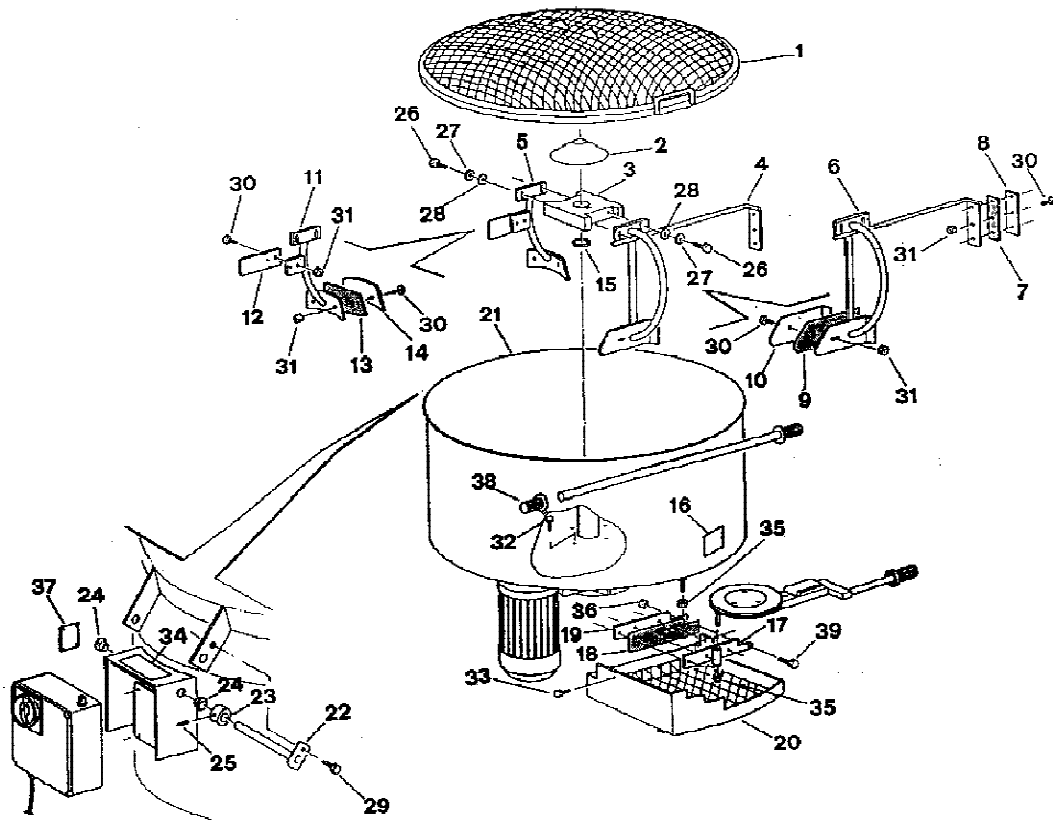

AG042		TAV. 1 MONTAGGIO VASCA - MONTAGE CUVE - TANK ASSEMBLY - TROGAUFBAU - MONTAJE DEL RECIPIENTE					
Rif.	Cod.	I	F	GB	D	E	Note
1	2242077	PROTEZIONE VASCA	PROTECTION CUVE	TANK PROTECTOR	TROGABDECKUNG	PROTECCIÓN RECIPIENTE	
2	2252606	PROTEZIONE	PROTECTION	PROTECTION	VERKLEIDUNG	PROTECCIÓN	
3	2250265	TESTATA	TÊTE	HEAD	RÜHRWERKKOPF	CABEZA	
4	2250913	RASCHIATORE PERIFERICO COMPLETO	RACLEUR PÉRIPHÉRIQUE COMPLET	PERIPHERAL SCRAPER ASSEMBLY	KOMPLETTER UMLAUFSCABER	RASCADOR PERIFÉRICO COMPLETO	
5	2250972	PALA CENTRALE COMPLETA	PALETTE CENTRALE COMPLÈTE	CENTRAL PADDLE ASSEMBLY	KOMPLETTE MITTLERE SCHAUFEL	PALA CENTRAL COMPLETA	
6	2250914	RASCHIATORE PERIFERICO	RACLEUR PÉRIPHÉRIQUE	PERIPHERAL SCRAPER	UMLAUFSCABER	RASCADOR PERIFÉRICO	
7	2250936	GOMMA RASCHIATORE	CAOUTCHOUC RACLEUR	SCRAPER RUBBER	GUMMIPLATTE	GOMA RASCADOR	
8	2294783	BLOCCAGGIO GOMMA	BLOCAGE CAOUTCHOUC	RUBBER RETAINING PLATE	KLEMMPLATTE	BLOQUEO GOMA	
9	2250937	GOMMA RASCHIATORE	CAOUTCHOUC RACLEUR	RUBBER SCRAPER	GUMMIPLATTE	GOMA RASCADOR	
10	2294773	BLOCCAGGIO GOMMA	BLOCAGE CAOUTCHOUC	RUBBER RETAINING PLATE	KLEMMPLATTE	BLOQUEO GOMA	
11	2250976	PALA CENTRALE	PALETTE CENTRALE	CENTRAL PADDLE	MITTLERE SCHAUFEL	PALA CENTRAL	
12	2250977	PALA ALTA	PALETTE HAUTE	UPPER PADDLE	OBERE SCHAUFEL	PALA ALTA	
13	2250938	GOMMA	CAOUTCHOUC	RUBBER	GUMMIPLATTE	GOMA	
14	2294772	BLOCCAGGIO GOMMA	BLOCAGE CAOUTCHOUC	RUBBER RETAINING PLATE	KLEMMPLATTE	BLOQUEO GOMA	
15	2207750	ANELLO PARAOLIO	BAGUE PROTECTION HUILE	OIL SEAL RING	ÖLABSTREIFRING	ANILLO GUARDAGOTAS	
16	2288205	ADESIVO	ADHÉSIF	ADHESIVE LABEL	KLEBEETIKETT	ADHESIVO	
17	2253831	RASCHIATORE BOCCHETTA	RACLEUR BOUCHE	OUTLET SCRAPER	ABSCHABER	RASCADOR BOCA	
18	2247877	GOMMA	CAOUTCHOUC	RUBBER	GUMMIPLATTE	GOMA	
19	2253830	BLOCCAGGIO GOMMA	BLOCAGE CAOUTCHOUC	RUBBER RETAINING PLATE	KLEMMPLATTE	BLOQUEO GOMA	
20	2252144	PROTEZIONE BOCCHETTA	PROTECTION BOUCHE	OUTLET PROTECTOR	VERKLEIDUNG	PROTECCIÓN BOCA	
21	2250401	VASCA	CUVE	TANK	TROG	RECIPIENTE	
22	2201912	PERNO	PIVOT	PIN	BOLZEN	PERNO	
23	2209952	CAMMA	CAME	CAM	NOCKEN	LEVA	
24	2209953	BRONZINA	COUSSINET	BUSH	BRONZEBUCHSE	COJINETE	
25	2225150	GRANO	VIS SANS TÊTE	GRUB SCREW	STIFT	PERNO	UNI5927 M10X10
26	2222007	VITE	VIS	SCREW	SCHRAUBE	TORNILLO	5739 12X35
27	2224900	ROSETTA	RONDELLE	WASHER	UNTERLEGSSCHEIBE	ARANDELA	DEV. C72Ø12Z
28	2224380	ROSETTA	RONDELLE	WASHER	UNTERLEGSSCHEIBE	ARANDELA	6593 Ø12X25
29	2222002	VITE	VIS	BOLT	SCHRAUBE	TORNILLO	UNI5739 M6X16
30	2222599	VITE	VIS	BOLT	SCHRAUBE	TORNILLO	5933 M10X25
31	2223655	DADO	ECROU	NUT	MUTTER	TUERCA	5589 M10
32	2222586	VITE	VIS	SCREW	SCHRAUBE	TORNILLO	5933 8X15
33	2222064	VITE	VIS	SCREW	SCHRAUBE	TORNILLO	5739 M8X16
34	2247878	GOMMA	CAOUTCHOUC	RUBBER	GUMMIPLATTE	GOMA	
35	2223921	DADO	ECROU	NUT	MUTTER	TUERCA	AUTOBL.M10
36	2223924	DADO	ECROU	NUT	MUTTER	TUERCA	AUTOBL. M 6
37	2287506	TARGHETTA PERSONALIZZATA	PLAQUETTE PERSONNALISÉE	PERSONALISED LABEL	SCHILD FÜR KUNDENDATEN	PLACA PERSONALIZADA	
38	2288893	MANOPOLA	POIGNÉE	HANDLE	GRIFF	MANILLA	
39	2222607	VITE	VIS	SCREW	SCHRAUBE	TORNILLO	5933 M6X20