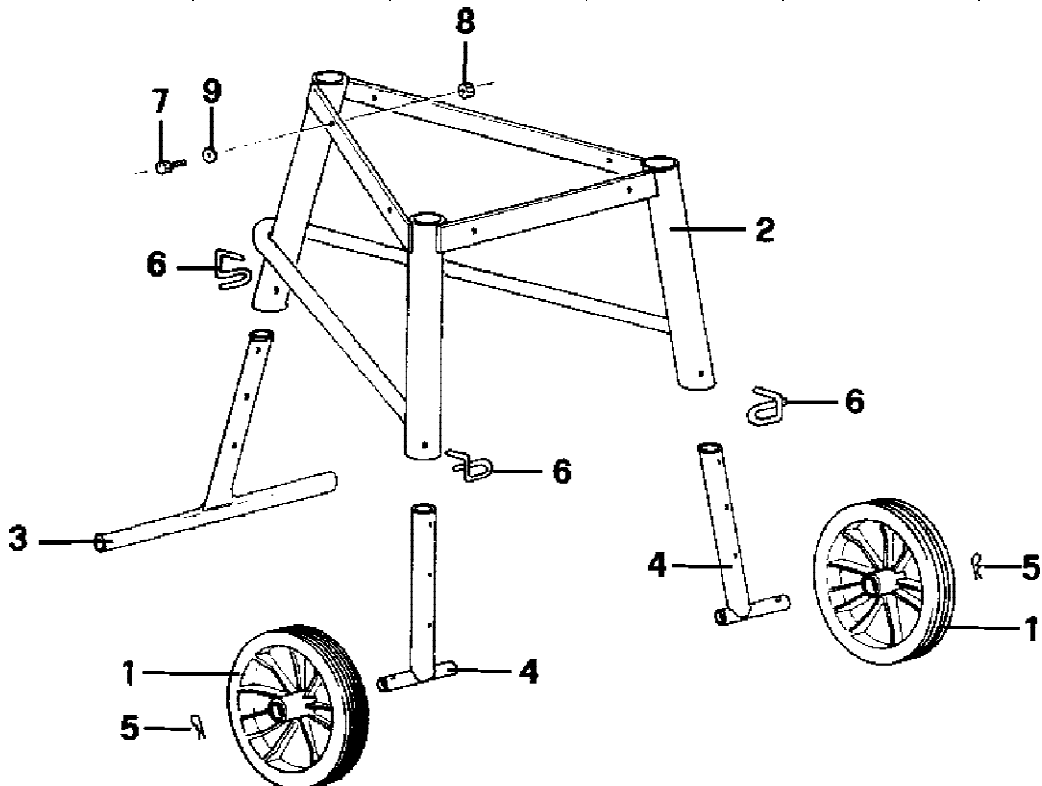

AG042		TAV. 3 MONTAGGIO TELAIO - MONTAGE CHÂSSIS - FRAME ASSEMBL - AUFBAU DES GESTELLES - MONTAJE DEL BASTIDOR					
Rif.	Cod.	I	F	GB	D	E	Note
1	2211100	RUOTA	ROUE	WHEEL	RAD	RUEDA	
2	2248207	TEALIO	CHÂSSIS	FRAME	GESTELL	BASTIDOR	
3	2255215	TIMONE	TIMON	SUPPORT LEG	DEICHSEL	TIMÓN	
4	2256141	GAMBA	PIED	AXLE	FUß	PATA	
5	2226700	COPIGLIA	GOUPILLE	SPLIT PIN	KLAPPSPLINT	CHAVETA	
6	2228840	PERNO	PIVOT	PIN	ZAPFEN	PERNO	
7	2222006	VITE	VIS	BOLT	SCHRAUBE	TORNILLO	5739 M8X30
8	2223923	DADO AUTOBLOCCANTE	ECROU DE SÛRETÉ	SELF LOCKING NUT	SELBSTSICHERNDE MUTTER	TUERCA AUTOBLOQUEANTE	M.8
9	2224204	ROSETTA	RONDELLE	WASHER	UNTERLEGSCHIEBE	ARANDELA	6593 Ø8X24