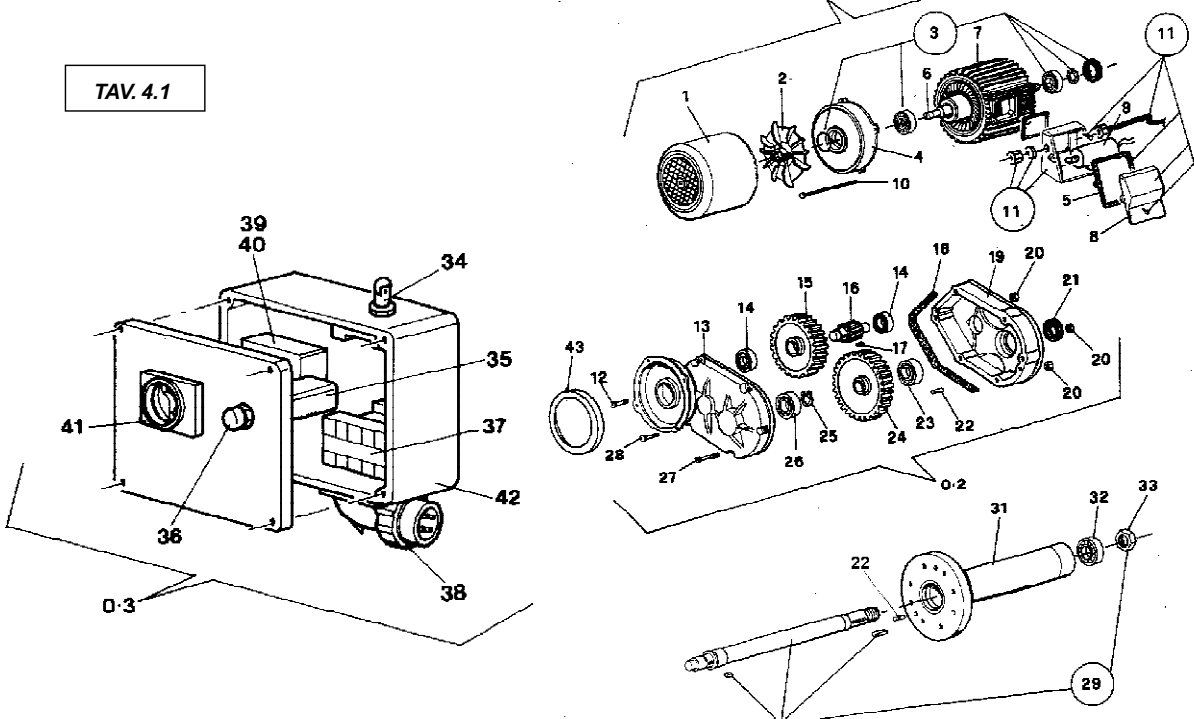

TAV. 4.1 MOTORIDUTTORE - MOTORREDUCTEUR - MOTOR AND REDUCTION GEAR ASSEMBLY - GETRIEBEMOTOR - MOTORREDUCTOR (230V-50HZ)							
Rif.	Cod.	I	F	GB	D	E	Note
0,1	3204764	MOTORE	MOTEUR	MOTOR	MOTOR	MOTOR	220V-50HZ
0,2	3204819	RIDUTTORE	RÉDUCTEUR	REDUCTION GEAR	GETRIEBE	REDUCTOR	1109
0,2	3214801	RIDUTTORE	RÉDUCTEUR	REDUCTION GEAR	GETRIEBE	REDUCTOR	1110
0,3	3204528	QUADRO ELETTRICO	TABLEAU ÉLECTRIQUE	ELECTRIC PANEL	SCHALTKASTEN	CUADRO ELÉCTRICO	
1	2291270	COPRIVENTOLA	CACHE VENTILATEUR	FAN COVER	LÜFTERVERKLEIDUNG	TAPA DEL VENTILADOR	
2	2291466	VENTOLA	CACHE VENTILATEUR	FAN COVER	LÜFTERVERKLEIDUNG	VENTILADOR	
3	3204821	KIT CUSCINETTI	KIT PALIERS	SET OF BEARINGS	LAGER UND DICHTUNG	KIT COJINETES	
4	2271551	COPERCHIO	COUVERCLE	COVER	DECKEL	TAPA	
5	2216325	GUARNIZIONE	JOINT	GASKET	DICHTUNG	JUNTA	
6	2290804	ROTORE M.120	ROTOR	ROTOR	LAUFER	ROTOR	
7	2290912	CARCASSA	CARCASSE	YOKE	GEHÄUSE	ARMAZÓN	
8	2274508	COPERCHIO	COUVERCLE	COVER	DECKEL	TAPA	
9	2285150	CONDENSATORE	CONDENSATEUR	CONDENSER	KONDENSATOR	CONDENSADOR	
10	2222970	VITE	VIS	SCREW	SCHRAUBE	TORNILLO	M5X160
11	3204823	CASSETTA CONDENSATORE	BOITIER CONDENSATEUR	CONDENSER BOX	KONDENSATORCASTE	CAJA CONDENSADOR	
12	2222546	VITE	VIS	SCREW	SCHRAUBE	TORNILLO	5931 M6X40
13	2215007	CARCASSA	CARCASSE RÉDUCTEUR	REDUCTION GEAR CASING	GETRIEBEGEHÄUSE	CARCASA REDUCTOR	1109
13,1	2215006	CARCASSA RIDUTTORE	CARCASSE RÉDUCTEUR	REDUCTION GEAR CASING	GETRIEBEGEHÄUSE	CARCASA REDUCTOR	1110
14	2204420	CUSCINETTO	ROULEMENT	BEARING	LAGER	COJINETE	6201
15	2202493	INGRANAGGIO	ENGRANAGE	GEAR WHEEL	ZAHNRAD	ENGRANAJE	
16	2202857	PIGNONE	PIGNON	PINION	RITZEL	PIÑÓN	Z.12
17	2229249	LINGUETTA	LANGUETTE	KEY	FEDER	LENGUETA	5X5X12
18	2216332	GUARNIZIONE FLANGIA	JOINT FLASQUE	FLANGE GASKET	FLANSCHDICHTUNG	JUNTA BRIDA	
19	2236561	FLANGIA	FLASQUE	FLANGE CASING	FLANSCH	BRIDA	1109
19,1	3203223	FLANGIA	FLASQUE	FLANGE CASING	FLANSCH	BRIDA	1110
20	2223280	DADO	ECROU	NUT	MUTTER	TUERCA	5588 M6
21	2207405	ANELLO PARAOLIO	PARE-HUILE	OIL SEAL	ÖLDICHTUNG	GUARDAGOTAS	55X40X10
22	2228820	SPINOTTO	FICHE	GUDGEON PIN	STIFT	PASADOR	Ø6X14
23	2204504	CUSCINETTO	PALIER	BEARING	LAGER	COJINETE	6008
24	2202519	INGRANAGGIO	ENGRANAGE	GEAR WHEEL	ZAHNRAD	ENGRANAJE	Z.65
25	2227240	ANELLO ARRESTO	BAGUE D'ARRÊT	STOP RING	ARRETIERRING	ANILLO DE PARADA	7435 E/30
26	2204550	CUSCINETTO	PALIER	BEARING	LAGER	COJINETE	6205
27	2222551	VITE	VIS	SCREW	SCHRAUBE	TORNILLO	5931 M6X20
28	2222548	VITE	VIS	SCREW	SCHRAUBE	TORNILLO	5931 M6X55
29	3204822	ALBERO CENTRALE	ARBRE CENTRAL	MAIN SHAFT	HAUPTWELLE	EJE CENTRAL	
31	2258011	CANDELA	BOUGIE	ADPTOR TUBE	KERZE	BUJIA	
32	2204505	CUSCINETTO	ROULEMENT	BEARING	LAGER	COJINETE	6008 2RS
33	2223836	DADO	ECROU	NUT	MUTTER	TUERCA	5589 M30X2
34	2286360	MICROINTERRUPTOR	FIN DE COURSE	LIMIT SWITCH	ENDSCHALTER	FINAL DE CARRERA	
35	3204713	INTERRUPTORE TERMICO	INTERRUPTEUR THERMIQUE	THERMAL SWITCH	THERMOSCHALTER	INTERRUPTOR TÉRMICO	
36	2283243	CALOTTA PROTEZIONE	CALOTTE DE PROTECTION	PROTECTION CAP	SCHUTZKAPPE	CASQUETE DE PROTECCIÓN	
37	3204750	CONTACTTORE	CONTACTEUR	CONTACTOR	KONTAKTGEBER	CONTACTOR	
38	3203084	SPINA	FICHE	PLUG	STIFT	CLAVIJA	
39	3204757	FUSIBILE	FUSIBLE	FUSE	SICHERUNG	FUSIBLE	16A
40	3204756	PORTAFUSIBILE	PORTA FUSIBLE	FUSE HOLDER	SICHERUNGSHALTER	PORTAFUSIBLE	
41	3204758	INTERRUPTORE	INTERRUPTEUR	SWITCH	SCHALTKASTEN	CAJA ELÉCTRICA	
42	3200177	CASSETTA ELETTRICA	BOITIER ÉLECTRIQUE	ELECTRICAL BOX	SCHALTKASTEN	CAJA ELÉCTRICA	
43	3203224	FLANGIA	FLASQUE	FLANGE CASING	FLANSCH	BRIDA	1110