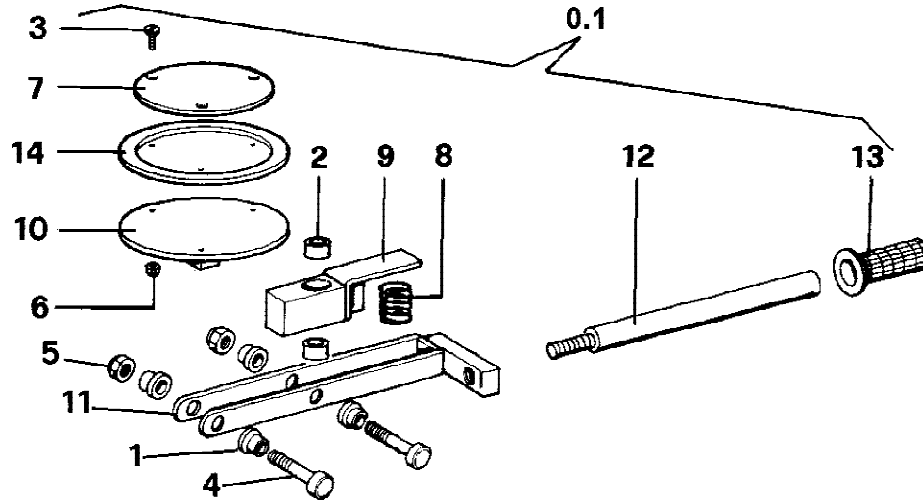

AG042		TAV. 2 BOCCHETTA COMPLETA - BOUCHE COMPLÈTE - OUTLET ASSEMBLY - KOMPLETTE BODENKLAPPE - BOCA COMPLETA					
Rif.	Cod.	I	F	GB	D	E	Note
0,1	2250731	BOCCHETTA COMPLETA	BOUCHE COMPLÈTE	OUTLET ASSEMBLY	KOMPLETTE BODENKLAPPE	BOCA COMPLETA	
1	2209821	BRONZINA	COUSSINET	BUSH	BRONZEBUCHSE	COJINETE	
2	2209822	BRONZINA	COUSSINET	BUSH	BRONZEBUCHSE	COJINETE	
3	2222600	VITE	VIS	BOLT	SCHRAUBE	TORNILLO	963 M6X26
4	2223006	VITE	VIS	BOLT	SCHRAUBE	TORNILLO	
5	2223920	DADO AUTOBLOCCANTE	ECROU DE SÛRETÉ	SELF LOCKING NUT	SELBSTSICHERNDE MUTTER	TUERCA AUTOBLOCANTE	7474 M10
6	2223924	DADO	ECROU	NUT	MUTTER	TUERCA	AUTOBL. M 6
7	2225032	DISCO	DISQUE	DISC	SCHEIBE	DISCO	
8	2231235	MOLLA	RESSORT	SPRING	FEDER	MUELLE	
9	2237795	SNODO	ARTICULATION	JOINT	GELENK	ARTICULACIÓN	
10	2253860	DISCO	DISQUE	DISC	SCHEIBE	DISCO	
11	2254016	FORCELLA	FOURCHE	FORK	GABEL	HORQUILLA	
12	2259893	LEVA BOCCHETTA	LEVIER BOUCHE	OUTLET LEVER	HEBEL	PALANCA BOCA	
13	2288885	MANOPOLA	POIGNÉE	HANDLE	GRIFF	MANILLA	
14	2292580	GUARNIZIONE	JOINT	GASKET	DICHTUNG	JUNTA