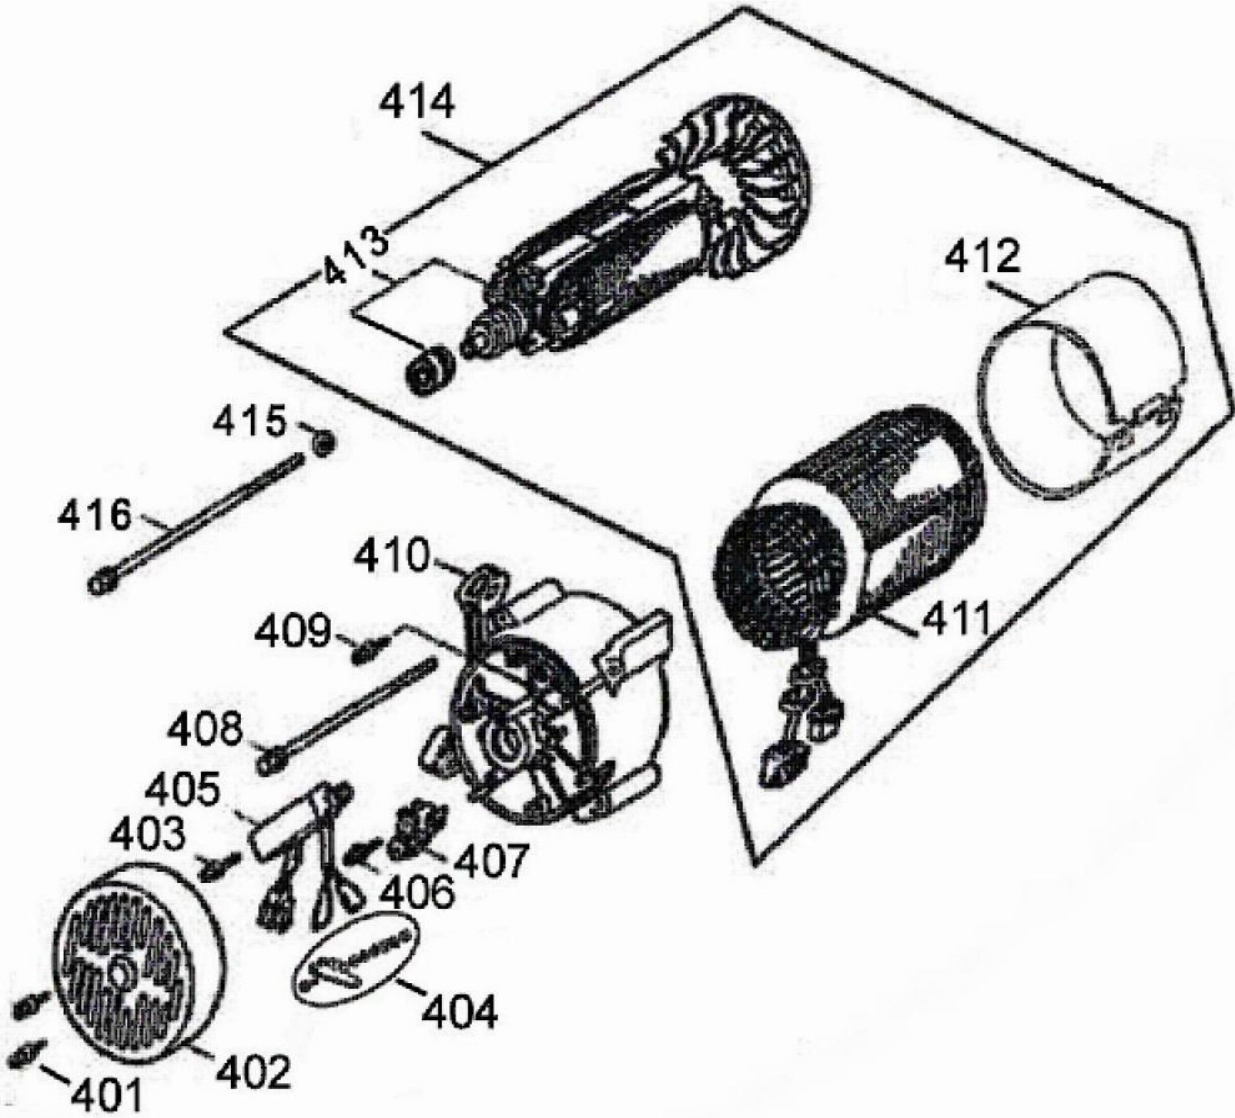

Alternator

REF No.	Parts No.	Parts name	Q'ty
401	92100-05012-00	BOLT, FLANGE 5×12	3
402	31203-168-02	BRACKET, RR. , MOTOR (Red)	1
403	92100-05016-00	BOLT, FLANGE M5×16	2
404	19620-168-00	CONNECTION FLAT	1
405	30300-G20-00	VOLTAGE REGULATOR	1
406	92100-05012-00	BOLT, FLANGE M5×12	1
407	31160-168-00	BRUSH ASSY	1
408	95701-06155-00	FLANGE BOLT (STATOR) M6×155	4
409	92100-05012-00	BOLT, FLANGE M5×12	1
410	31170-168-00	GENERATOR STAY	1
411	31120-CFD20-00	STATOR COMP	1
412	31150-170-00	STATOR COVER	1
413	31130-CFD20-00	ROTOR, COMP	1
414	31200-CPG36-00	MOTOR ASSY. , STARTING	1
415	94102-08000-00	WASHER, PLAIN (ROTOR) 8MM	1
416	95701-08210-00	FASTNESS BOLT (ROTOR) M8×210	1