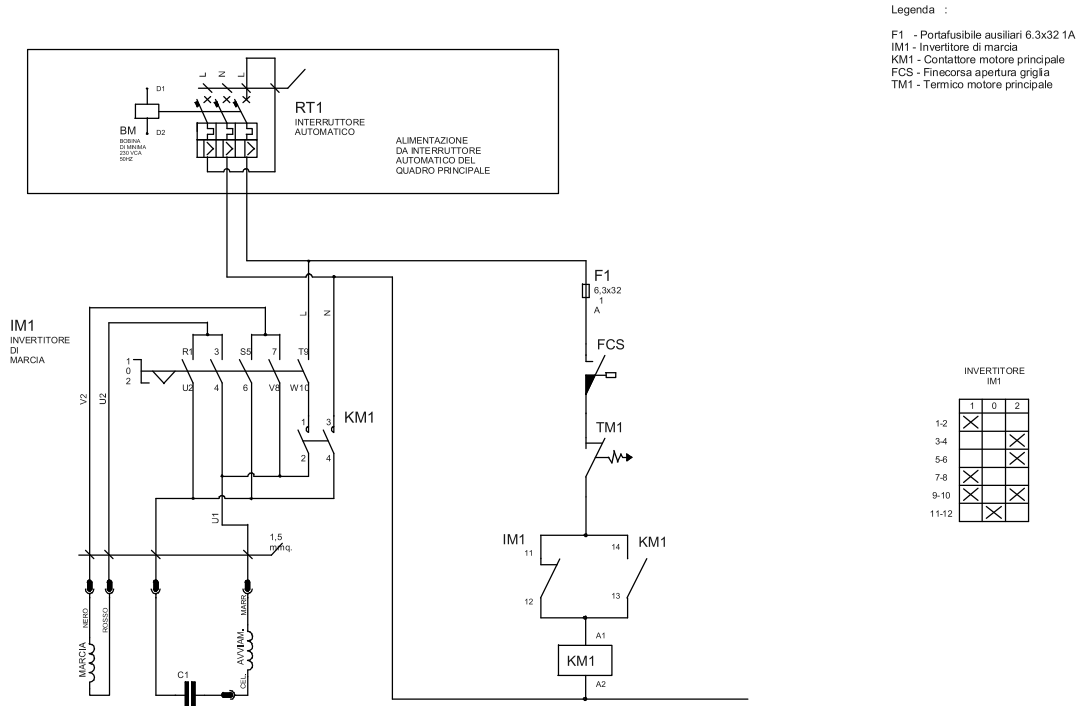

SCHEMA ELETTRICO MESCOLATRICE STEP 230V

SCHEMA ELETTRICO MESCOLATRICE STEP 400V

SCHEMA ELETTRICO COMANDI STEP 220V

SCHEMA ELETTRICO STEP 400V