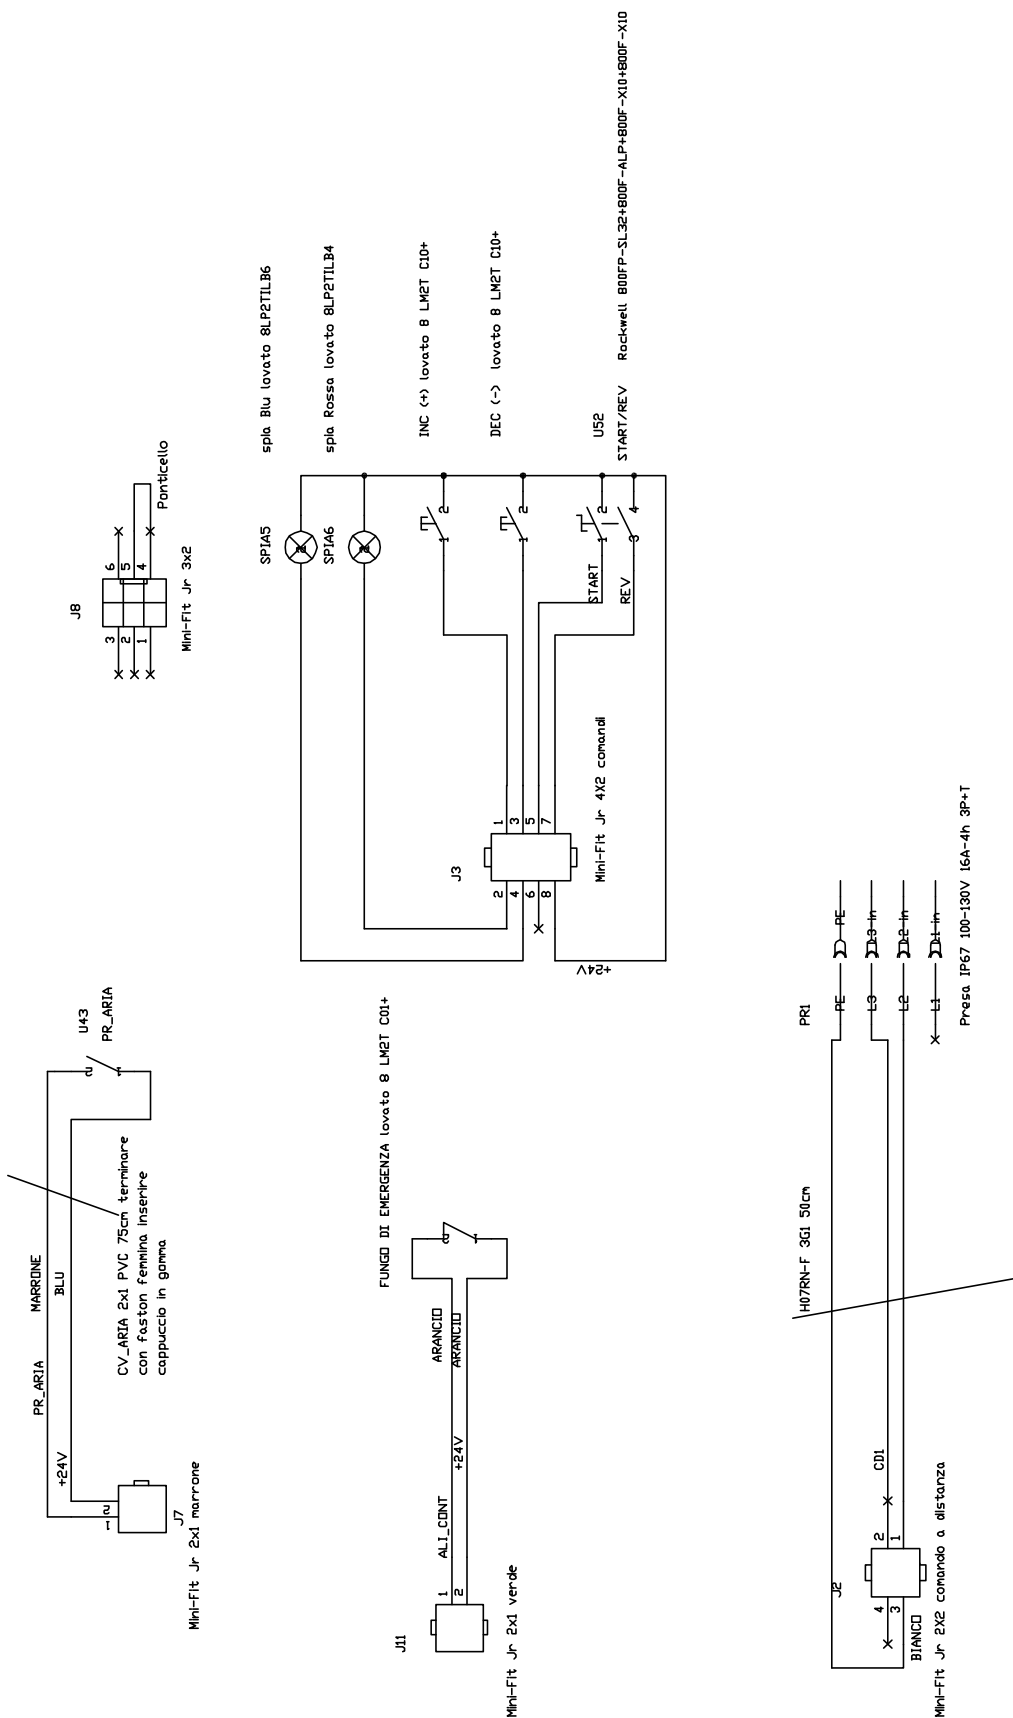

SCHEMA ELETTRICO MESCOLATRICE STEP 230V

SCHEMA ELETTRICO MESCOLATRICE STEP 400V

SCHEMA ELETTRICO COMANDI STEP 220V

SCHEMA ELETTRICO STEP 400V