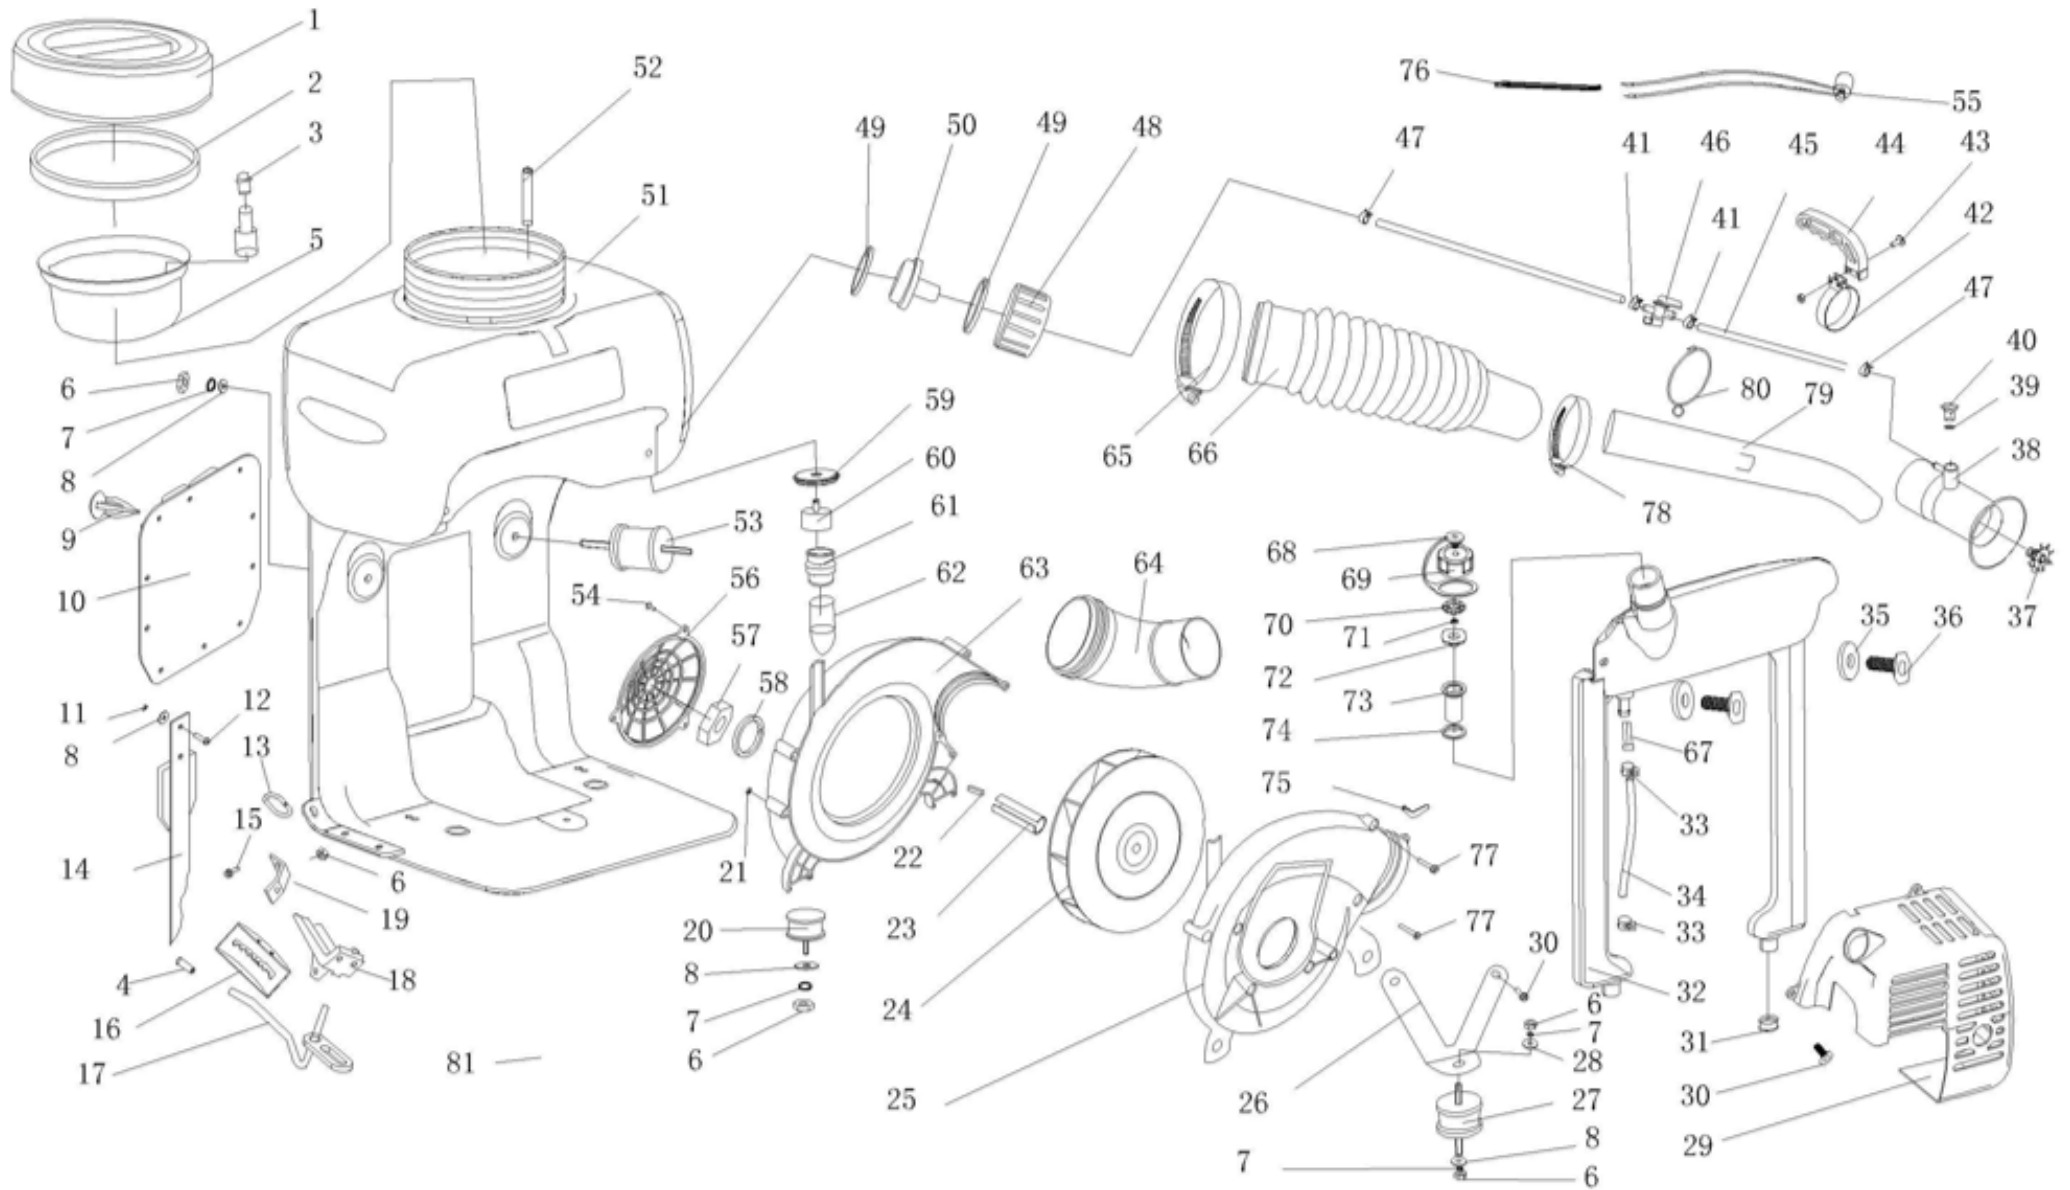

Explozie piese de schimb BTA-MB650Y

Ser. NO.	ERP	ERP	Part Name	Qty
	NEW Erp NO.	Erp NO.		
1-1	70030060104	0443	Lid	1
1-2	02070020034	3516	Sealing washer	1
1-3	70030180032	3005	Stop	1
1-4	70030160025	4190	red handle	1
1-5	70030170001	6336	Filter net	1
1-6	03030010004	1209	Nut M6	11
1-7	03050010013	5081	Washer 6	13
1-8	03040010012	3015	Washer 6	10
1-9	02110030174	0157	Plastic clip	7
1-10	02050060029	0152	Back mat	1
1-11	03030070041	4307	M6	2
1-12	03010110011	4450	Screw M6*16	2
1-13	02050060012	0300	Loop	2
1-14	02050060015	0732	Belt component	1
1-15	03020030008	1211	Screw M6*12	2
1-16	02020160130	6213	graduaor	1
1-17	02020160405	6215	throttle rod	1
1-18	02020160287	6212	support frame	1
1-19	02020160283	6318	lower sopport	1
1-20	02080010007	3340	Rubber pillar	2
1-21	03030010013	4419	Nut M5	1
1-22	03070020002	4565	Key	1
1-23	02040030012	3279	Shaft pipe	1
1-24	70030090002	3334	Impeller	1
1-25	70030010107	6235	Volute case	1
1-26	02020160106	3280	Support	1
1-27	02080010036	0254	Rubber pillar	1
1-28	03040020016	3232	Washer 6	6
1-29	70030030034	6237	Protection	1
1-30	03010040041	7986	Screw assem	3
1-31	70030180028	0450	Nut	2
1-32	70050030069	3368	Fule tank	1
1-33	02020040002	0322	Clip 0.8*11	2
1-34	01040030008	2262	Fuel tube	1
1-35	03040010004	7990	Washer 5	2
1-36	03010020001	7991	Screw M5*12	2
1-37	02050090029	0910	Rotation nozzle	1
1-38	70030080006	0276	3WF-2.6	1
1-39	03110020005	4142	Sealing washer	1
1-40	70030130001	0415	Valve	1
1-41	02020040003	0323	Clip0.8*12.5	2
1-42	02020040044	0128	Clip	1
1-43	03010060053	3310	Screw M5*20	4
1-44	70030160035	4195	Handle	1
1-45	01040030007	0354	Pipe	1
1-46	02050190017	0327	Cock assem	1
1-47	02020040005	2316	Clip0.8*14.5	2
1-48	70030060048	3025	Lid	1
1-49	02070020026	2789	Sealing washer	1
1-50	03020020027	3004	Joint	1
1-51	70050040005	3291	Chemical tank	1
1-52	01040030008	2262	Pipe	1
1-53	02080010022	0523	Rubber pillar	2
1-54	03010040009	4238	Screw M4*10	3
1-55	01040030002	0010	Pipe	1