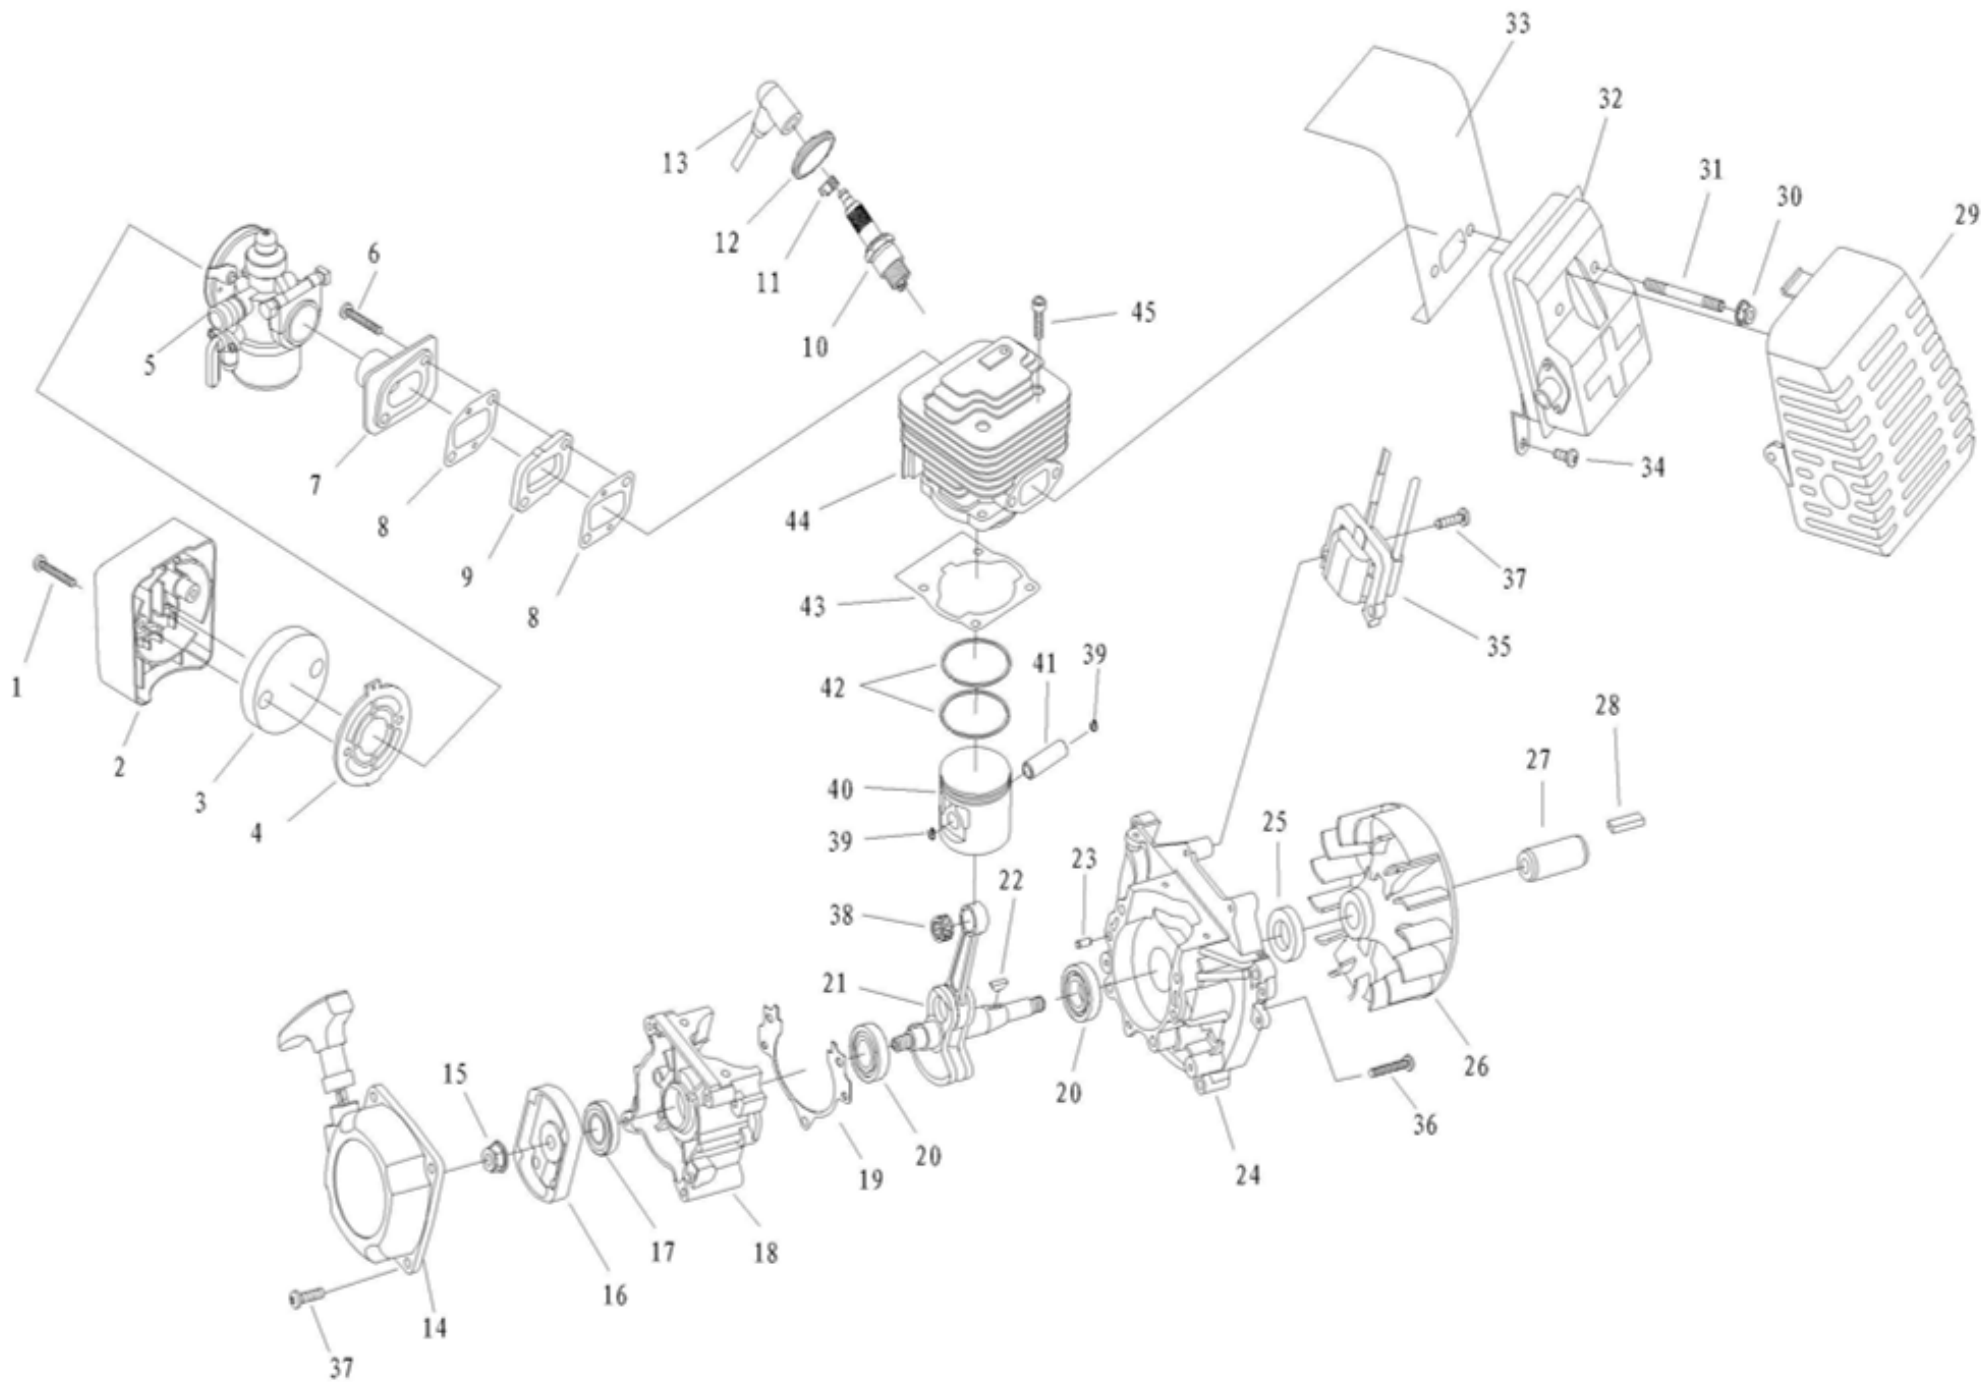

Explozie piese de schimb BTA-MB650Y - MOTOR

MIST BLOWER 3W-650 ENGINE (1E40F-5G) EXPLODED VIEW 1

Ser. NO.	ERP	ERP	Part Name	Qty
	NEW Erp NO.	Erp NO.		
1-1	03020020014	4344	M4*25	2
1-2	70030040020	0792	CLEANER OUTSIDE COVER	1
1-3	02090010005	0744	YJ33 36F	1
1-4	70030040004	0793	3WF-2.6	1
1-5	02050020093	4741	PZ13JKA	1
1-6	03020020034	4335	SCREW M5X25	2
1-7	70070090013	2098	PIPE	1
1-8	02070010086	0634	GASKET	2
1-9	02070010013	8597	INSULATOR	1
1-10	03130010015	2375	BM6A (无铜头)	1
1-11			SPRING	1
1-12			PLUG CAP	1
1-13			CAP	1
1-14	02050070027	0408	STARTER ASSY	1
1-15	03030010017	5610	NUT M8	1
1-16	70070080028	1820	RATCHET	1
1-17	03100010009	0047	OIL-SEAL	1
1-18	70070050055	0656	CRANKCASE	1
1-19	02070010124	0635	GASKET	1
1-20	03090010016	1787	BEARING 6202/P5	2
1-21	02020120039	3239	CRANKSHAFT	1
1-22	03070010002	4563	KEY 3X5X13	1
1-23	03060010004	4569	4*10	2
1-24	70070050054	0657	REAR CRANKCASE	1
1-25	03100010024	0641	15*30*7 (大油封)	1
1-26	02050030077	3282	MAGNETO ROTOR COMP	1
1-27	2040030012	3279	SHAFT COVER	1
1-28	3070020002	4565	FLAT KEY	1
1-29	70030030034	6237	Protection	1
1-30	03030050003	2324	M6	2
1-31	03010050006	0643	M6*65	2
1-32	02050010040	0638	1E40F-5.2	1
1-33	02070010169	3278	3W-650	1
1-34	03020020053	2323	M5*12	2
1-35	02050030076	3281	IGNITION COIL COMP	1
1-36	03010010046	4373	SCREW M5X30	4
1-37	03020020012	1848	SCREW M5X20	6
1-38	03090020022	0640	BEARING	1
1-39	02020030014	4550	RING CLIP	2
1-40	02010020012	0639	PISTON	1
1-41	02020010009	0629	PISTON PIN	1
1-42	02020020008	0397	PISTON RING	2
1-43	02070010037	0631	GASKET	1
1-44	70070130019	8680	CYLINDER	1
1-45	03010010061	5711	SCREW M5X20	4