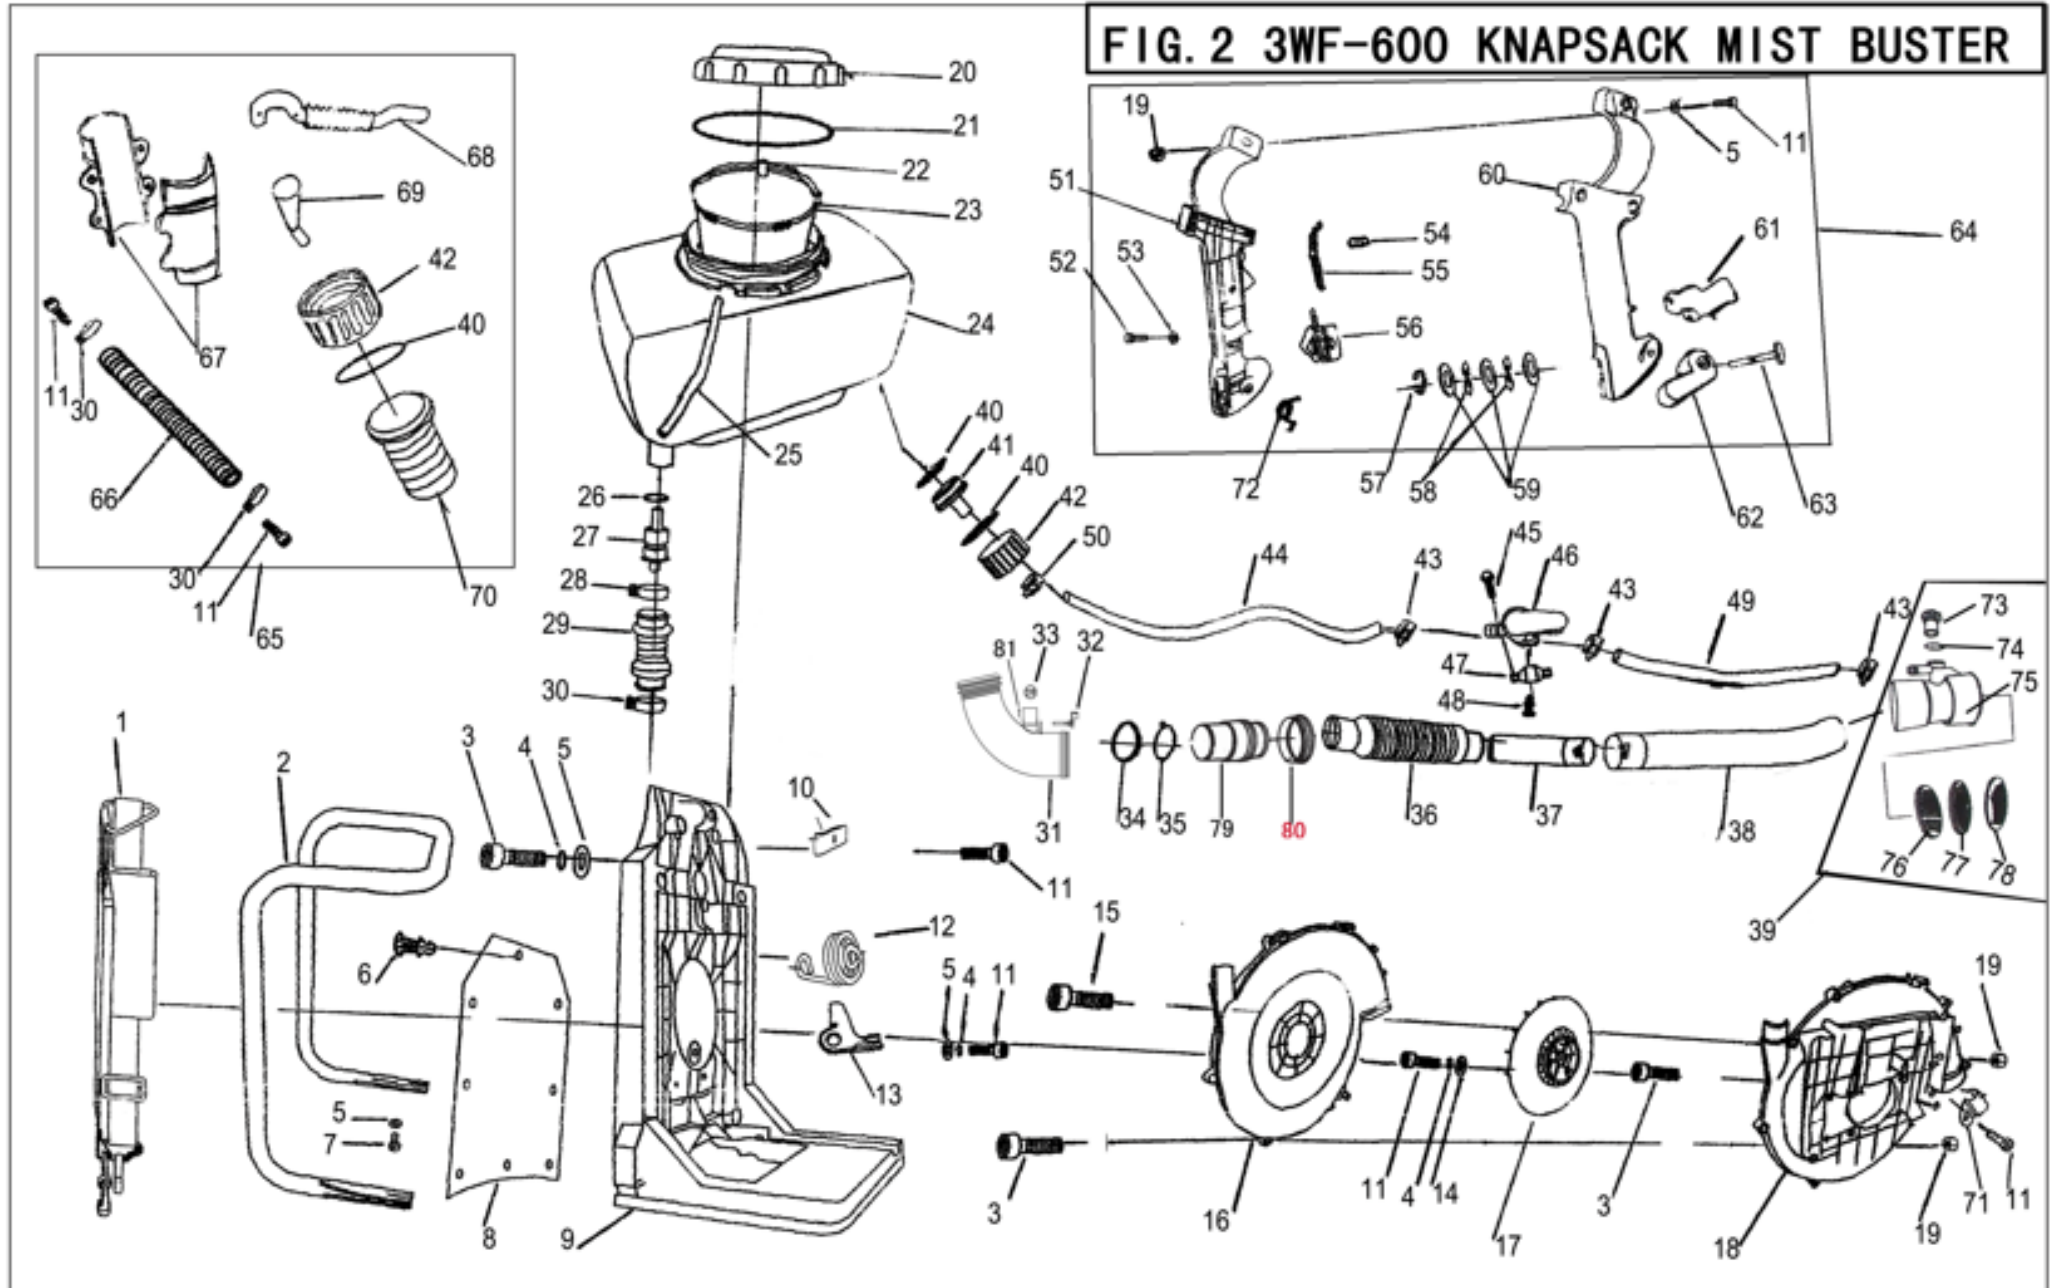

Explozie piese de schimb BTA-MD600Y

	ERP	ERP		
Ser. NO.	Erp NO.	Erp NO.	Part Name	Qty
1-2	02010030008	2356	SUPPORT	1
1-3	03010040057	7048	NST5*20	12
1-4	03050010015	7813	WASHER 5	23
1-5	03040020020	6536	WASHER 5	21
1-6	02110030174		PLASTIC CLIP	6
1-7	03010040031	6103	SCREWS T3.5*19	2
1-8	02050060034	2826	BACK MAT	1
1-9	70030180327	8673	FRAME	1
1-10	02020160298	2899	PLATE	1
1-11	03010010022	1173	SCREW M5*20	13
1-12	02020110019	2918	ANTI-VIBRATE SPRING	3
1-13	02020160051	2900	SPRING SUPPORT	3
1-14	03040030002	4413	WASHER 5	2
1-15	03010060090	7916	SCREW M5*50	2
1-16	70030010028	8645	VOLOTE CASE	1
1-17	70030090004	8643	IMPELLER	1
1-18	70030010033	8644	VOLUTE CASE	1
1-19	03030010013	4419	NUT M5	4
1-20	70030060078	8642	LID	1
1-21	02070020040	2831	SEALING WASHER	1
1-22	70030180032	3005	PLVG	1
1-23	70030170004	3030	CLEANER	1
1-24	70050040011	0122	TANK	1
1-25	~~02110030033~~	2915	PLASTIC PIPE	1
1-26	03110020022	6248	SEALING WASHER	1
1-27	70030020018	3026	AIWALVE	1
1-28	02020040026	5001	CLIP22-38	1
1-29	02080020011	2867	RVBBER PIPE	2
1-30	02020040026	5001	CLIP22-38	1
1-31	70050010048	8675	PAN JOINT	1
1-32	70030180023	6451	STOPPER AXIS	1
1-33	70030030048	6450	STOPPER	1
1-34	02020040025	3019	CLIP 64-67	1
1-35	02020040031	2916	CLIP四	1
1-36	70050010044	8674	HOSE	1
1-37	70050010042	8015	PIPE	1
1-38	70050010023	7657	LONG JOINT TVBE	1
1-39			NOZZLE ASSY	1
1-40	02070020026	2789	SWALING WASHER	2
1-41	70030180004	3024	PULING	1
1-42	70030060048	3025	CONNECTOR LID	1
1-43	02020040005	2316	CLIP	3
1-44			PLASTIC PIR	1