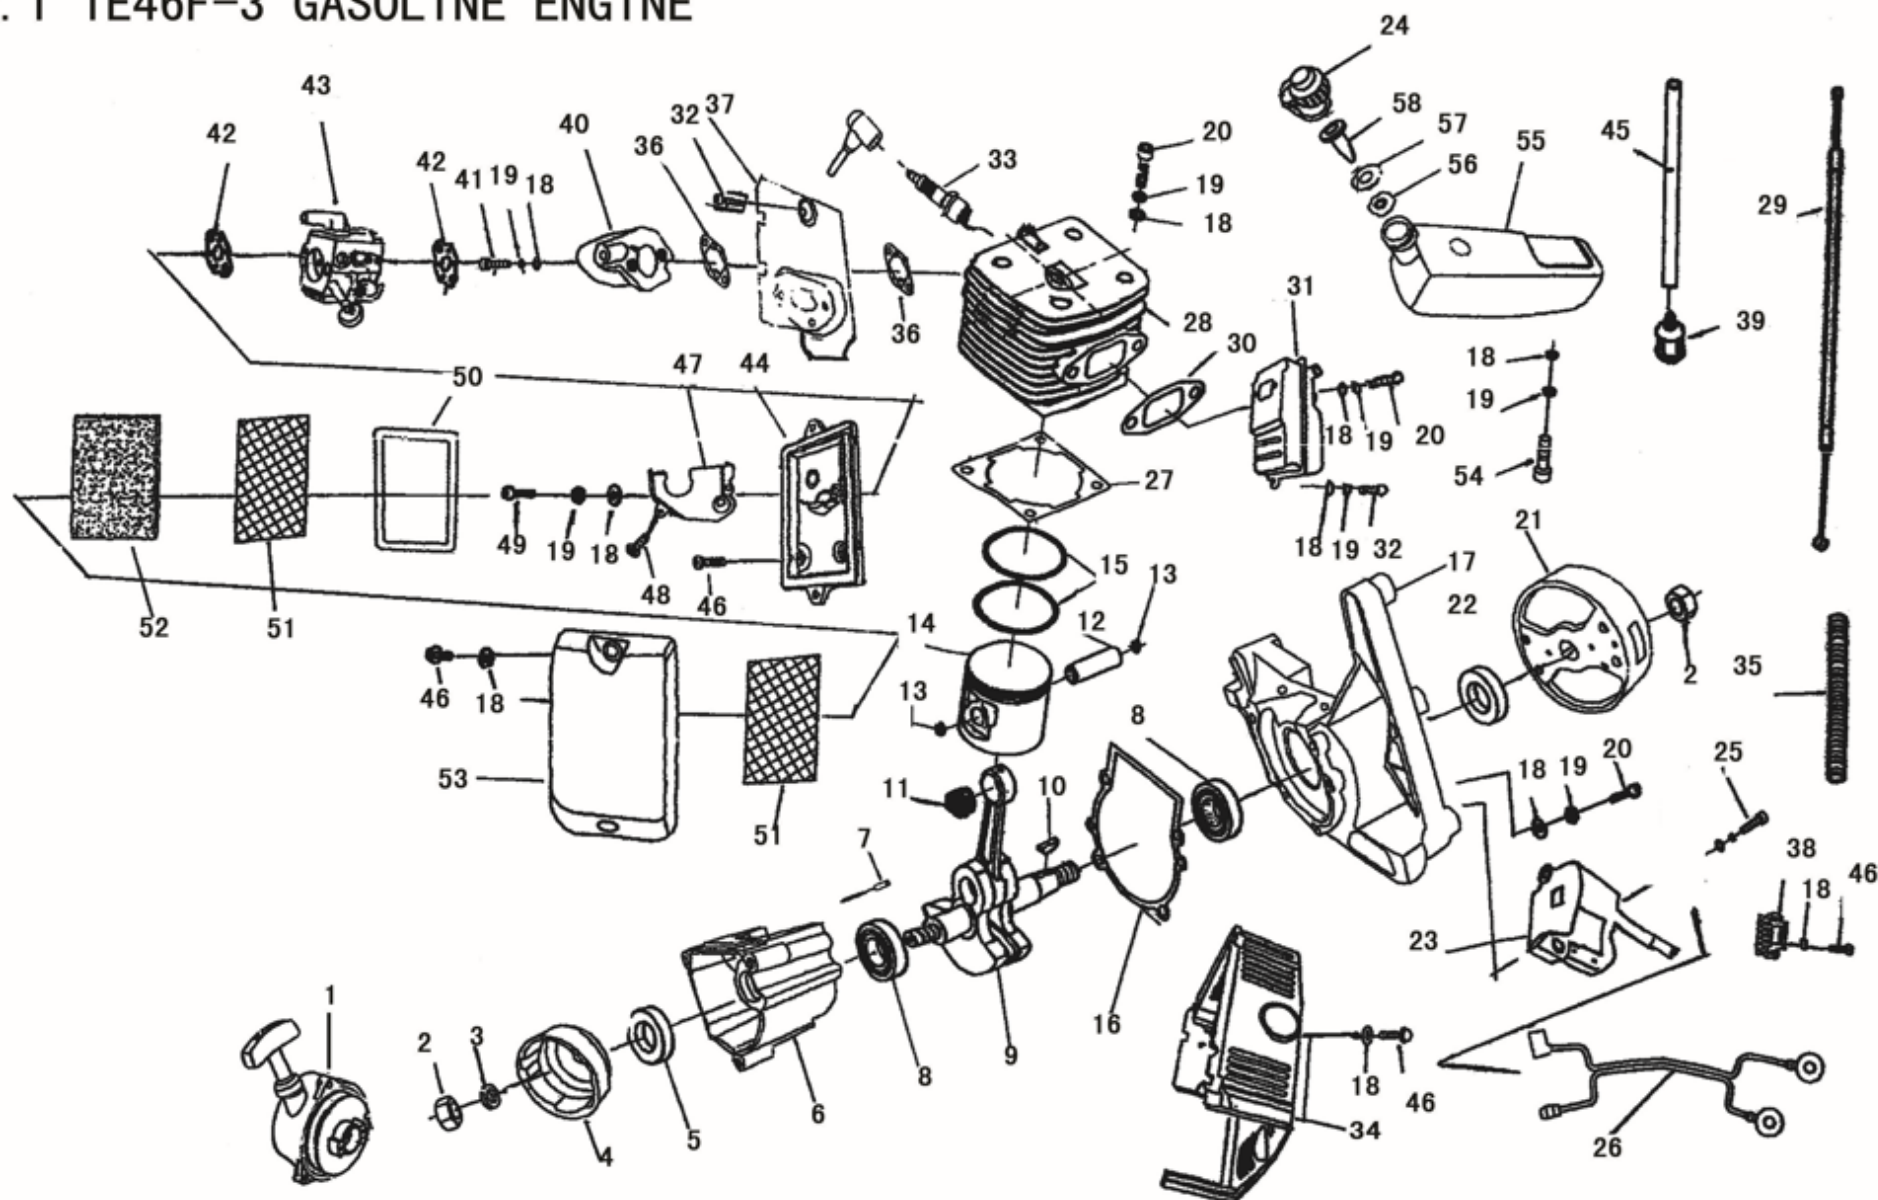

Explozie piese de schimb BTA-MD600Y - MOTOR

FIG. 1 1E46F-3 GASOLINE ENGINE

MIST DUSTER 3WF-600 ENGINE (1E46F-3)

EXPLODED VIEW 1

Ser. NO.	Erp	Erp NO.		Qty
1-1	02050070044	8866	STARTER	1
1-2	03030070018	6083	NUT M8	2
1-3	02060040031	4253	WASHER8	1
1-4	70070080019	2813	RATCHET	1
1-5	03100010016	2881	OIL SEAL	1
1-6	70070050029	2811	REAR HALFCQANK CASE	1
1-7	03060010004	4569	PIN B4X10	2
1-8	03090010016	1787	BALL BEARING	2
1-9	02020120048	2638	CRANK SHAFT COMP	1
1-10	03070010002	4563	KEY	1
1-11	03090020026	0623	NEEDLE BEARING	1
1-12	02020010007	0191	PISTON PINI	1
1-13	02020030014	4550	PISTON PIN CIRCLET	2
1-14	02010020021	2639	PISTON	1
1-15	02020020015	2921	PISTON RING	2
1-16	02070010116	2903	CRANK CASE GASKET	1
1-17	70070050028	2812	FRANT HALFCRANK CASE	1
1-18	50030360001	5900	WASHER5	12
1-19	02600010078	4251	WASHER5	12
1-20	03010010010	1164	SCREW	9
1-21	02050030093	2810	MAGNETO STATOR	1
1-22	03100010017	2882	OIL SEAL	1
1-23	02050030092	2809	NAGNETO STATOR	1
1-24	70030060033	0221	FUEL TANK LID	1
1-25	03020020012	1848	SCREW	2
1-26	02050050153	2912	TVELTANK INNERLID	1
1-27	02070010040	2901	CYLINDER WASHER	1
1-28	02010050022	2941	CYLINDER	1
1-29	02050040015	2848	CABLE COMP	1
1-30	02070010151	2640	CASKET	1
1-31	02050010049	2885	MVFFLER COMP	1
1-32	03010010016	1167	SCREW	2
1-33	03130010010	0555	SPARK PLOG BPMR7A	1
1-34	70030030049	8648	COVER	1
1-35	01040030002	0010		1
1-36	02070010087	2902	CYLINDER WASHER	2
1-37	02020160067	2892	BOARD	1
1-38	02020040008	2927	LINE CLIP	1
1-39	02050120002	0554	CLEANER	1