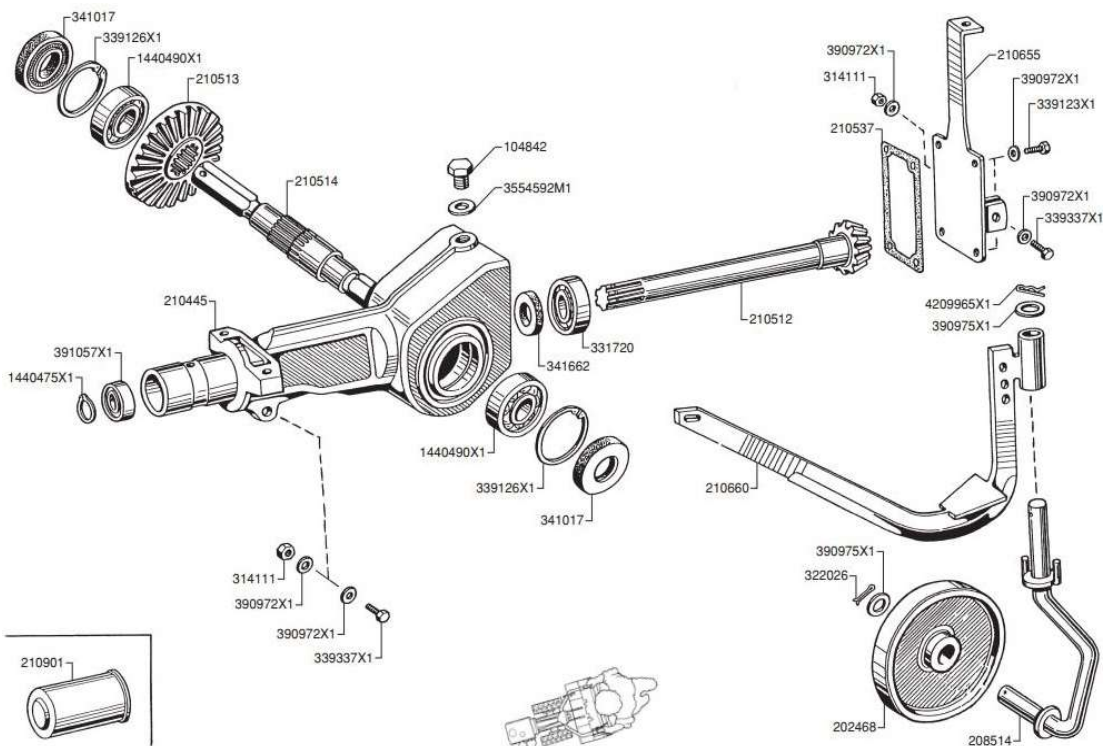

FLASH 1107		Wheels	Ruote
-------------------	--	---------------	--------------

FLASH 1107		Axle Shaft	Asse Ruote
-------------------	--	-------------------	-------------------

FLASH[®]

FLASH 1107

Wheel Axle/Protection

Asse-Protezione

FLASH[®]

FLASH 1107

Tiiller Body

Corpo Fresa

FLASH[®]

FLASH 1107

Tiller Cover

Cofano di Fresa

FLASH[®]

FLASH 1107

Blades

Coltelli