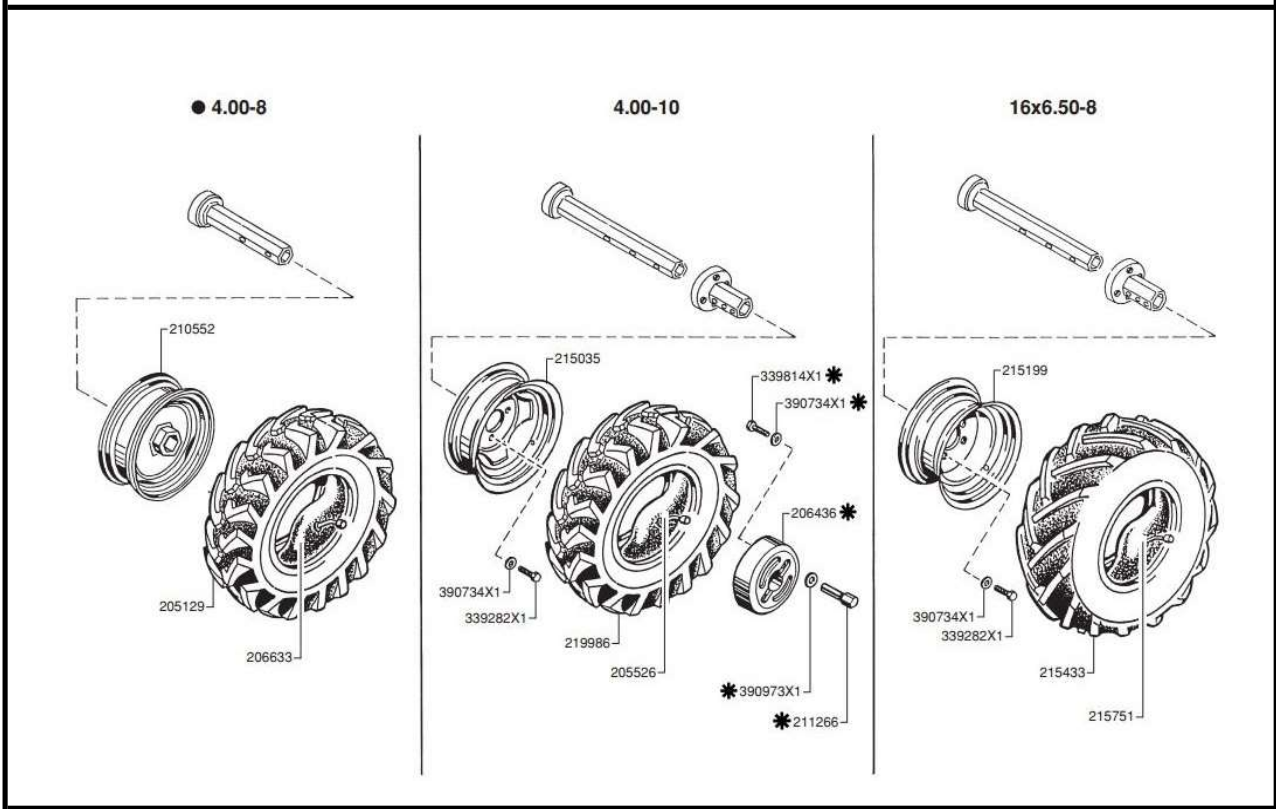

FLASH 1107		Wheels	Ruote
-------------------	--	---------------	--------------

FLASH 1107		Axle Shaft	Asse Ruote
-------------------	--	-------------------	-------------------

FLASH[®]

FLASH 1107

Wheel Axle/Protection

Asse-Protezione

FLASH[®]

FLASH 1107

Tiiller Body

Corpo Fresa

FLASH[®]

FLASH 1107

Tiller Cover