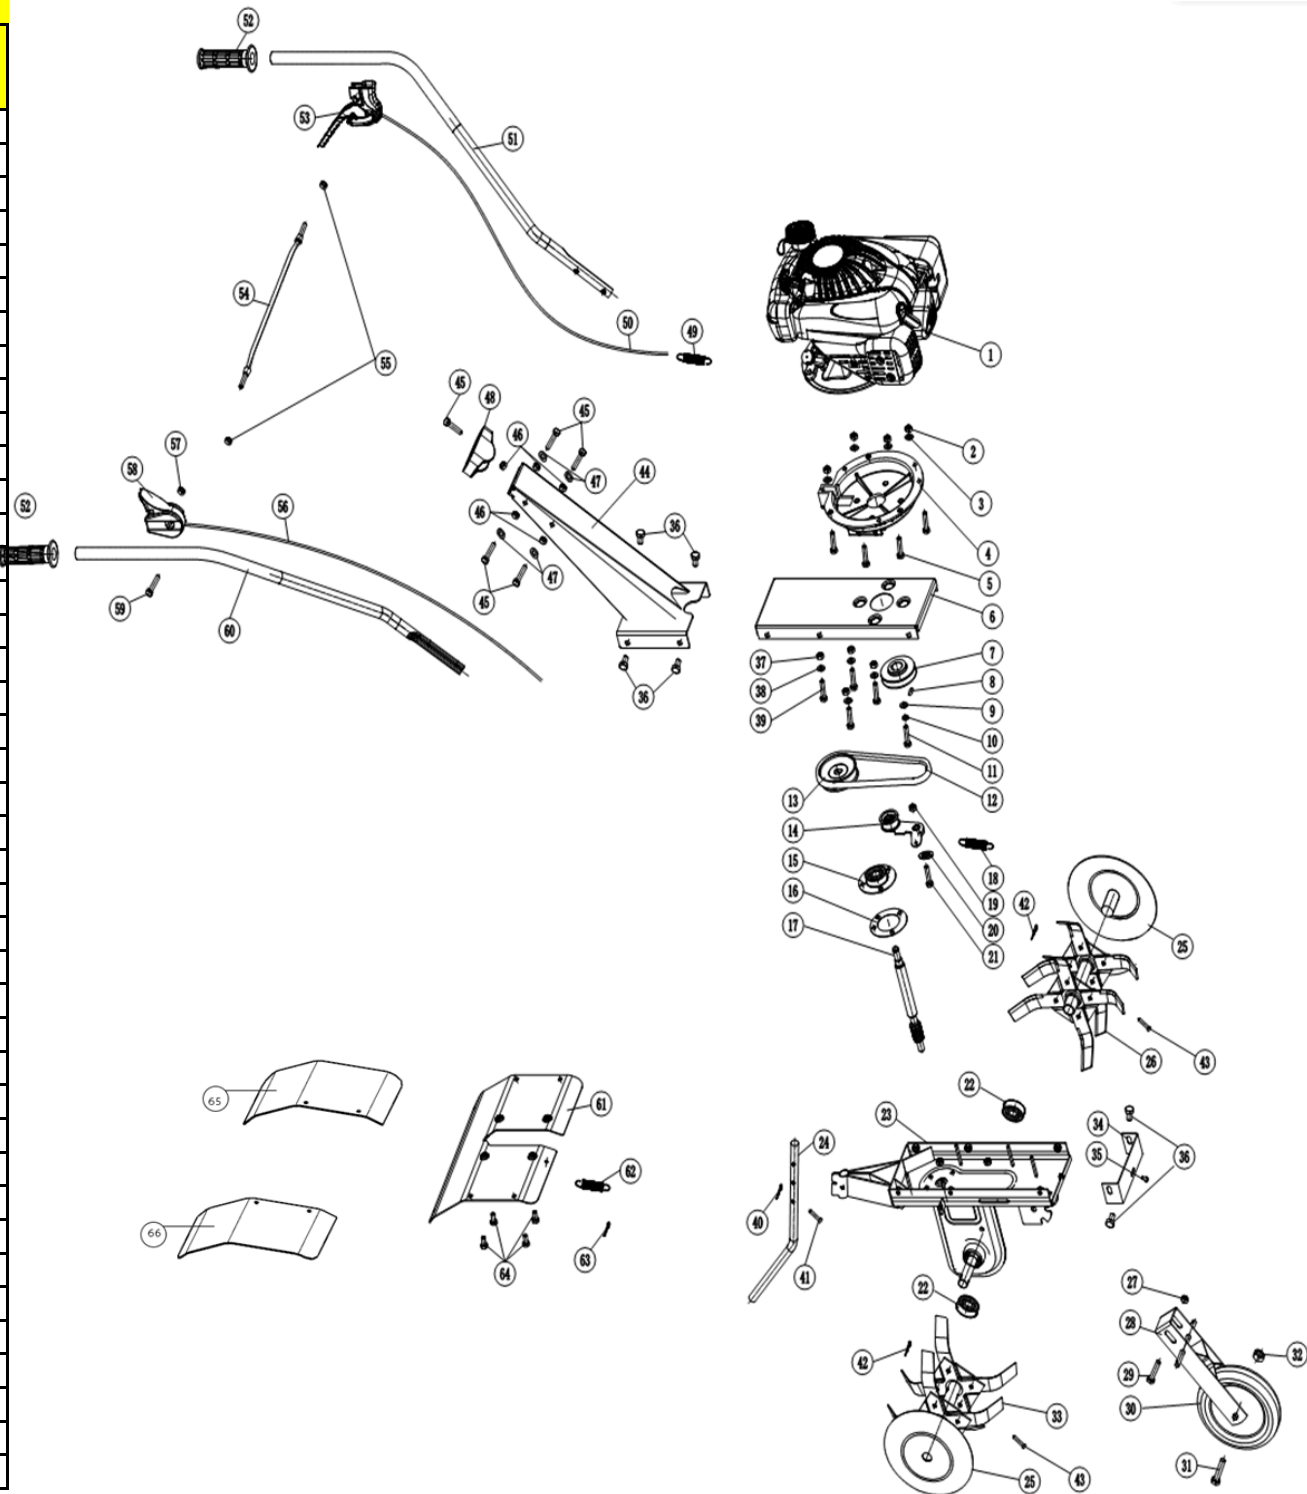

## SC400 / SC600 Spare Parts List

REF.NO	PART NO	DESCRIPTION	unit using Q'TY	Order quantity
2	30121-00091-00	Nut M8		
3	30136-00279-00	Washer 8		
4	70002-02872-00	Engine pedestal		
5	30101-00723-00	Bolt M8x40		
6	33141-00105-00	transmission case uper cover		
7	33049-00094-00	Active wheel		
8	33400-00044-00	Key		
9	30136-00241-00	big washer		
10	30136-00244-00	Washer 12		
11	30106-00027-00	Bolt		
12	33712-00005-00	V Belt		
13	33049-00092-00	Passive wheel		
14	20061-00001-00	tensional wheel assy		
15	34032-00110-00	Worm shaft bearing bush		
16	33401-00036-00	bear housing gasket		
17	34033-00050-00	worm shaft		
18	33050-00054-00	tensional wheel spring		
19	30125-00003-00	Hex locking Nut M8		
20	30136-00279-00	tensional wheel bush		
21	30101-00722-00	Hex bolt M8*30		
22	34007-00094-00	Oil seal 20*35*10		
23	20060-00001-01	gear box assy		
24	33709-00061-00	Ristance blade		
25	33709-00054-00	side disk		
26	20062-00029-00	Left blades assy		
27	30125-00053-0C	Hex locking Nut M10		
28	33004-00727-00	bracket assy, front wheel		
29	30101-00868-00	Hex bolt M10X65		
30	20134-00222-00	Wheel assembly		
31	30100-00148-00	Bolt, front wheel shaft		
32	30125-00053-0C	Hex locking Nut M10		
33	20062-00030-00	Right blades assy		
34	33704-00001-00	gear box front baffle		
35	30101-00403-00	Hex bolt M6*16		
36	30101-00720-00	hex bolt M8*20		
37	30125-00003-00	hex locking nut M8		
38	30136-00279-00	Washer 8		
39	30106-00013-00	bolt M8*25		
40	34006-00109-00	R pin Φ1		
41	34006-00137-00	B pin Φ6		
42	34006-00109-00	R pin Φ2		