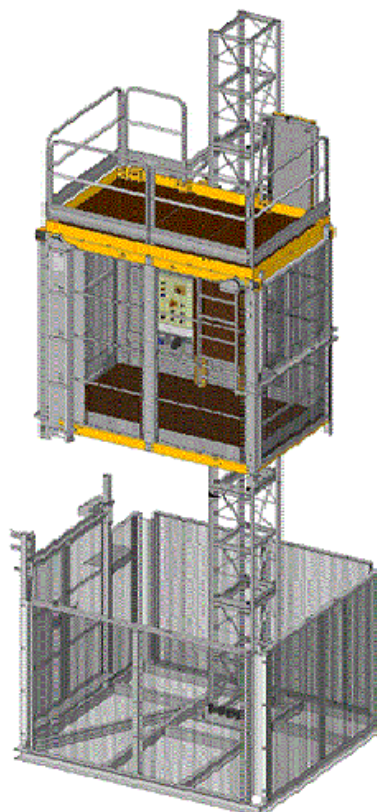

Ascensor pentru persoane si materiale

GRUPPO
Electroelsa

EHP 1500

Omologat pentru transport de persoane si materiale

Ascensor pentru persoane si materiale EHP 1500

Capacitate maxima de incarcare	1500 kg sau 14 persoane
Viteza de ridicare	25 / 40 m/min.
Inaltime maxima de lucru (coloana ancorata)	160 m
Distanta maxima intre punctele de ancorare	6 m
Inaltime maxima libera (neancorata)	6 m
Dimensiuni cabina	1.400 x 2.200 m
Gabarit	2.310 x 2.600 m
Putere absorbita (motoare electrice)	3 x 5.5 kW
Putere instalata	20 kW
Tensiune de alimentare	380V - 50 Hz 3ph
Greutate totala - unitate de baza	2.500 kg
Greutate tronson coloana	61 kg
Lungime tronson coloana	1.458 mm

Echipament la cerere

Usa de acces pe etaj care cuprinde: instalatie electrica, panou comanda, limitator de nivel.
Prelungitoare electrice pentru distante mai mari de 5m intre portile de acces sau unitatea de baza.

GRUPPO
Electroelsa

EHP 1500

Capacitate de transport pana la 1500 kg sau 14 persoane
Montaj rapid si sigur direct din interiorul cabinei, efectuat manual de doar 2 persoane fara a se utiliza macara sau alte utilaje