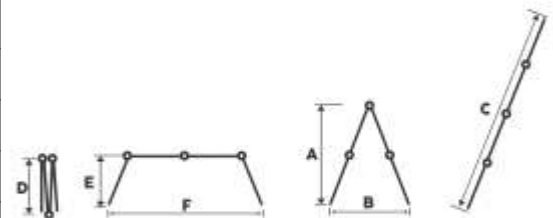

# Scara multifunctionala 4 segmente

Scari pliabile pentru utilizare profesionala  
Se poate utiliza ca scara dubla, simpla si tip pod  
In conformitate cu directiva EN131 ce suporta o greutate a utilizatorului de pana la 150 kg.

<b>Scara aluminiu</b>	<b>STR402</b>	<b>STR403</b>	<b>STR404</b>	<b>STR405</b>
Numar trepte	4x2	4x3	4x4	4x5
A - Inaltime scara dubla	118 cm	175 cm	229 cm	283 cm
B - Ampatament scara dubla	85 cm	119 cm	152 cm	185 cm
C - Inaltime max.	250 cm	360 cm	460 cm	580 cm
D - Inaltime scara pliata	66 cm	94 cm	122 cm	150 cm
E - Inaltime scara tip pod	68 cm	96 cm	124 cm	152 cm
F - Lungime scara tip pod	158 cm	230 cm	310 cm	420 cm
Greutate max. operare	150 kg	150 kg	150 kg	150 kg
Greutate scara	9,2 kg	10,6 kg	12 kg	13,5 kg
Dimensiuni ambalata Lxlxh (cm)	68x25x36	96x25x36	124x25x36	152x25x36