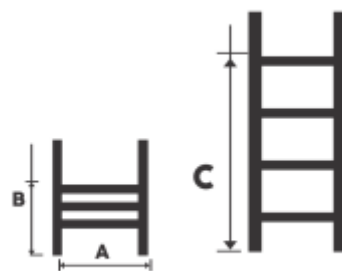

Scara telescopica din aluminiu

Scara telescopica ce se pliaza prin simpla apasare a 2 butoane (pe rand cate o treapta)
In conformitate cu directiva EN131 ce suporta o greutate a utilizatorului de pana la 150 kg.

Scara telescopica aluminiu	STR1020	STR1026	STR1032	STR1038
Numar trepte	6	9	11	13
A - Latime scara	46 cm	47 cm	48 cm	48 cm
B - Inaltime scara pliata	69 cm	75 cm	81 cm	87 cm
C - Inaltime max.	200 cm	260 cm	320 cm	380 cm
Greutate de operare	150 kg	150 kg	150 kg	150 kg
Greutate scara	5 kg	6,7 kg	8,8 kg	10,8 kg
Dimensiuni ambalata LxIxh (cm)	69x50x10	75x50x10	81x50x10	86x50x10