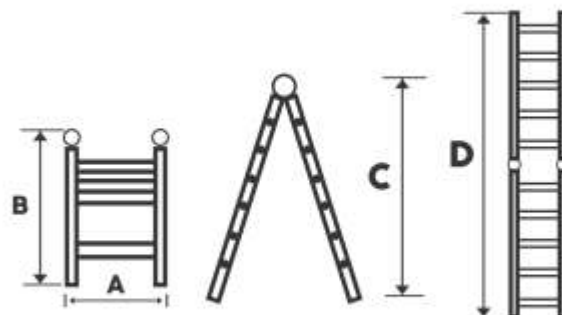

# Scara telescopica dubla din aluminiu

Scara telescopica ce se pliaza prin simpla apasare a 2 butoane (pe rand cate o treapta)  
In conformitate cu directiva EN131 ce suporta o greutate a utilizatorului de pana la 150 kg.

Scara telescopica aluminiu	STR3032
Numar trepte	2x5
A - Latime scara	52 cm
B - Inaltime scara pliata	88 cm
C - Inaltime scara dubla	156 cm
D - Inaltime maxima	320 cm
Greutate de operare	150 kg
Greutate scara	12 kg
Dimensiuni ambalata Lxlxh (cm)	87x52x19