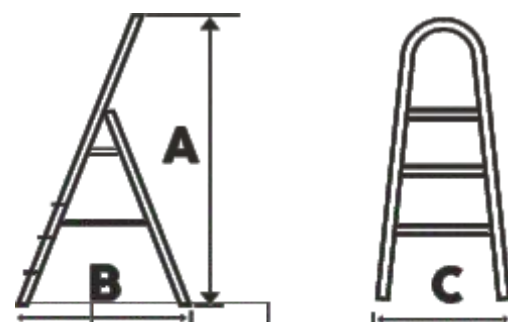

# Scara aluminiu pentru interior

Scari pliabile pentru utilizare universala  
Platforma de dimensiune mare, rezistenta  
In conformitate cu directiva EN131 ce suporta o  
greutate a utilizatorului de pana la 150 kg.

| Scara aluminiu                 | STR0102  | STR0103   | STR0104   | STR0106   |
|--------------------------------|----------|-----------|-----------|-----------|
| Numar trepte                   | 2        | 3         | 4         | 6         |
| A - Inaltime max.              | 92 cm    | 111 cm    | 132 cm    | 170 cm    |
| B - Deschidere scara           | 46 cm    | 59 cm     | 72 cm     | 95 cm     |
| C - Latime baza scara          | 37 cm    | 40 cm     | 43 cm     | 48 cm     |
| Greutate max. operare          | 150 kg   | 150 kg    | 150 kg    | 150 kg    |
| Greutate scara                 | 2 kg     | 2,3 kg    | 2,8 kg    | 3,7 kg    |
| Dimensiuni ambalata LxIxh (cm) | 96x12x37 | 118x11x40 | 140x12x43 | 183x12x48 |