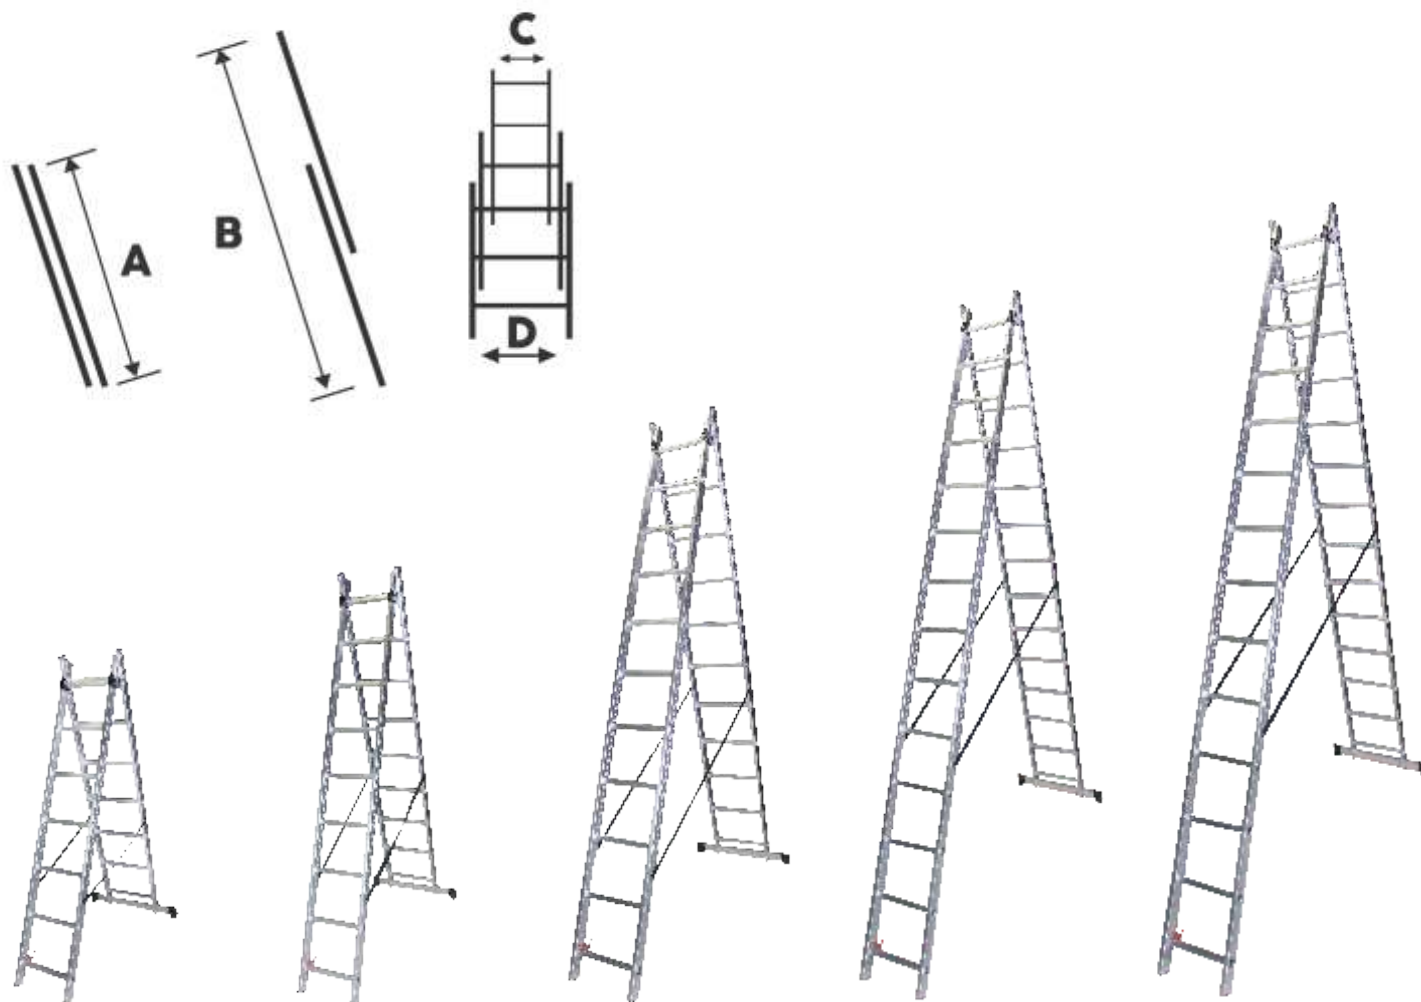

# Scara dubla aluminiu

Scari pliabile pentru utilizare profesionala  
Se poate utiliza ca scara dubla, simpla si extinsa  
In conformitate cu directiva EN131 ce suporta o greutate a utilizatorului de pana la 150 kg.

Scara aluminiu	STR207	STR209	STR211	STR214	STR217
Numar trepte	2x7	2x9	2x11	2x14	2x17
A - Inaltime scara dubla	186 cm	240 cm	300 cm	386 cm	467 cm
B - Inaltime max.	315 cm	425 cm	530 cm	680 cm	830 cm
C - Latime segment 1	35 cm	35 cm	35 cm	35 cm	35 cm
D - Latime segment 2	42 cm	42 cm	42 cm	42 cm	42 cm
Greutate max. operare	150 kg	150 kg	150 kg	150 kg	150 kg
Greutate scara	6,5 kg	7,9 kg	9,8 kg	11,6 kg	13,6 kg
Dimensiuni ambalata LxIxh (cm)	200x42x11	247x42x11	295x42x11	381x42x11	472x42x11