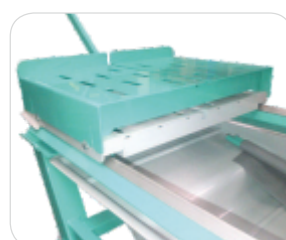

Masa taiere aditionala