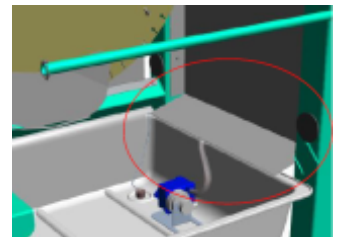

Plan culisant cu rotite metalice de ghidaj

Capac pentru protejarea curelelor

Suport inaltat pentru pompa de apa ce evita blocarea cu impuritati

Sistem fixare interior

Roti majorate Ø 250 mm

Perete pentru oprirea si recuperarea stropilor de apa