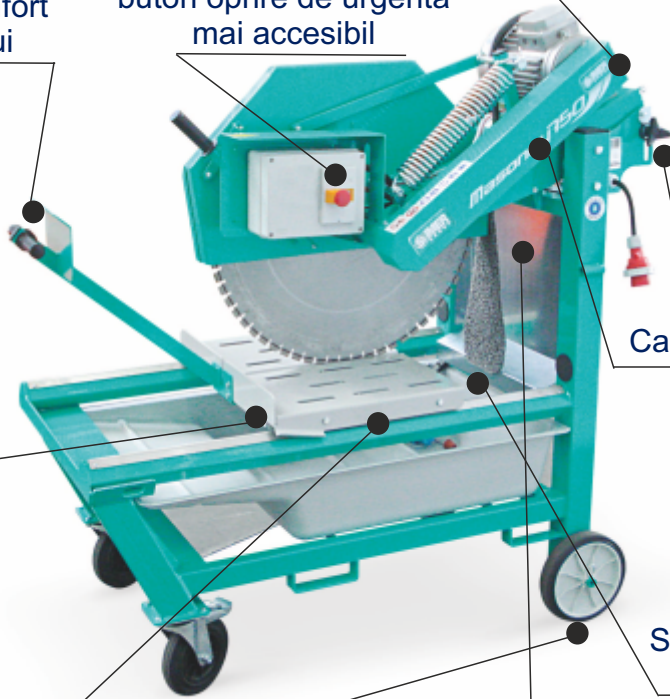

## Masonry 750 PLUS

Maner cu protectie mai lata (46 cm) pentru un confort sporit al operatorului

Panou electric cu buton oprire de urgenta mai accesibil

Transmisie prin 3 curele trapezoidale dintate

Sistem blocare pe inaltime

Plan culisant cu rotite metalice de ghidaj

Capac pentru protejarea curelelor

Suport inaltat pentru pompa de apa ce evita blocarea cu impuritati

Sistem fixare interior

Roti majorate Ø 250 mm

Perete pentru oprirea si recuperarea stropilor de apa

Masini de taiat caramida, tigla Masonry 750 PLUS		
Motor electric	230V - 2.2 kW	400V - 5.5 kW
Turatie motor	1440 rpm	1430 rpm
Turatie disc	1010 rpm	1430 rpm
Diametru disc	500-750 mm	
Diametru prindere disc	25.4 mm	
Lungime taiere cu disc ridicat	500-560 mm	
Lungime taiere cu disc coborat	500 mm	
Adancime max. de taiere	0-300 mm	
Capacitate vas recuperare apa	80 l	
Nivel zgomot la operator	95 dB	
Greutate utilaj	202 kg	
Dimensiuni utilaj L/I/h (mm)	1550/ 850/ 1600	

### Echipare standard

Motor trifazic 400V / 50Hz - 5.5 kW  
 Motor monofazic 230V / 50Hz - 2.2 kW  
 Intrerupator protejat IP 67  
 Cuva din plastic rezistenta pentru colectarea apei  
 Suport pentru ridicarea cu motostivuatorul si puncte de sprijin pentru ridicarea prin ancorare  
 4 roti, 2 directionale cu frane  
 Ajustare inaltime de taiere cu blocator  
 Masa taiere culisanta cu maner pentru manevrare  
 Protectii laterale