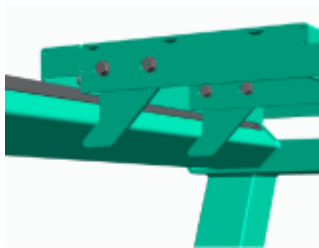

## Masonry 750 PLUS

Maner cu protectie mai lata (46 cm) pentru un confort sporit al operatorului

Panou electric cu buton oprire de urgenta mai accesibil

Transmisie prin 3 curele trapezoidale dintate

Sistem blocare pe inaltime

Plan culisant cu rotite metalice de ghidaj

Capac pentru protejarea curelelor

Suport inaltat pentru pompa de apa ce evita blocarea cu impuritati

Sistem fixare interior

Roti majorate Ø 250 mm

Perete pentru oprirea si recuperarea stropilor de apa

Masini de taiat caramida, tigla Masonry 750 PLUS		
Motor electric	230V - 2.2 kW	400V - 5.5 kW
Turatie motor	1440 rpm	1430 rpm
Turatie disc	1010 rpm	1430 rpm
Diametru disc	500-750 mm	
Diametru prindere disc	25.4 mm	
Lungime taiere cu disc ridicat	500-560 mm	
Lungime taiere cu disc coborat	500 mm	
Adancime max. de taiere	0-300 mm	
Capacitate vas recuperare apa	80 l	
Nivel zgomot la operator	95 dB	
Greutate utilaj	202 kg	
Dimensiuni utilaj L/I/h (mm)	1550/ 850/ 1600	