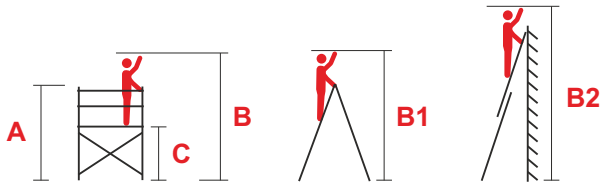

Scara si schela din aluminiu

Tele PL

Sistem multifunctional 3 in 1:
scara simpla
scara dubla
schela

PL002

MAX.
2,0 kN/m²

| Trepte | h min. | h podina | h max. de lucru | h max. de lucru | h max. de lucru | Greutate | Dimensiuni |
|--------|---------------|---------------|-----------------|-----------------|-----------------|----------|-------------|
| | A (m.) | C (m.) | B (m.) | B1 (m.) | B2 (m.) | (kg.) | (WxLxH-cm.) |

PL002 2x8=16 2,46 1,11 2,91 2,82 4,41 36,8 59x240x33 **45x155 cm**

Distribuitor local