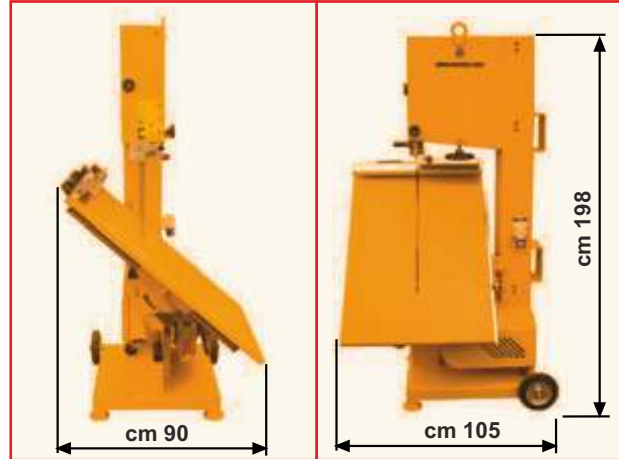

Masina de taiat BCA

NEW

TSC650

Fabricat integral in UE

Sistem de oprire automată a lamei.
Lama funcționează doar în fazele de tăiere.

Banc de lucru inclinabil pentru a reduce dimensiunile