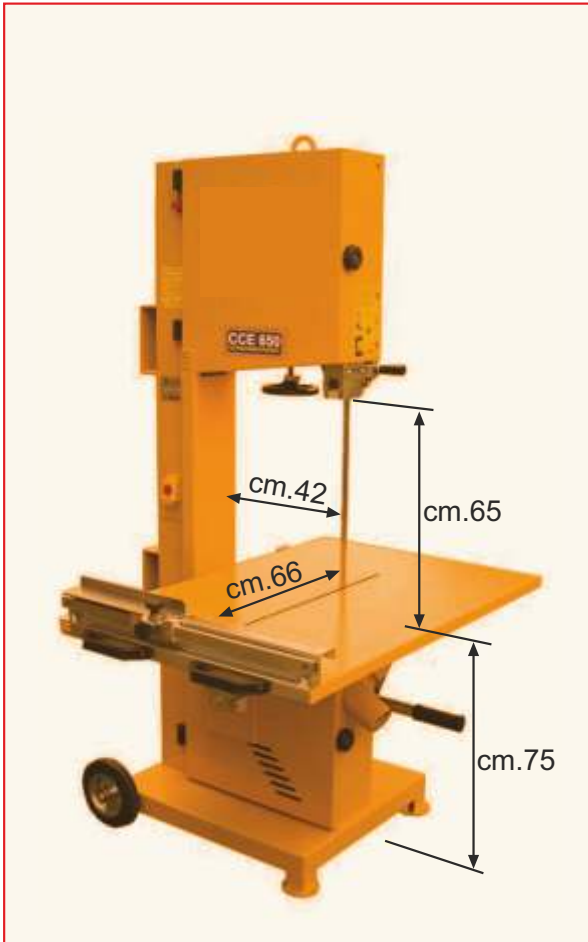

Masina de taiat BCA

NEW

TSC650

Fabricat integral in UE

Sistem de oprire automată a lamei.
Lama funcționează doar în fazele de tăiere.

Banc de lucru inclinabil pentru a reduce dimensiunile