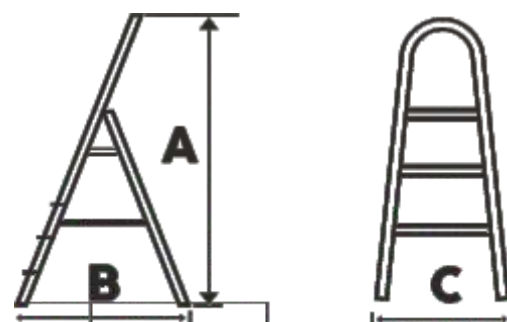

Scara aluminiu pentru interior

Scari pliabile pentru utilizare universala
Platforma de dimensiune mare, rezistenta
In conformitate cu directiva EN131 ce suporta o
greutate a utilizatorului de pana la 150 kg.

Scara aluminiu	STR0102	STR0103	STR0104	STR0106
Numar trepte	2	3	4	6
A - Inaltime max.	92 cm	111 cm	132 cm	170 cm
B - Deschidere scara	46 cm	59 cm	72 cm	95 cm
C - Latime baza scara	37 cm	40 cm	43 cm	48 cm
Greutate max. operare	150 kg	150 kg	150 kg	150 kg
Greutate scara	2 kg	2,3 kg	2,8 kg	3,7 kg
Dimensiuni ambalata LxIxh (cm)	96x12x37	118x11x40	140x12x43	183x12x48