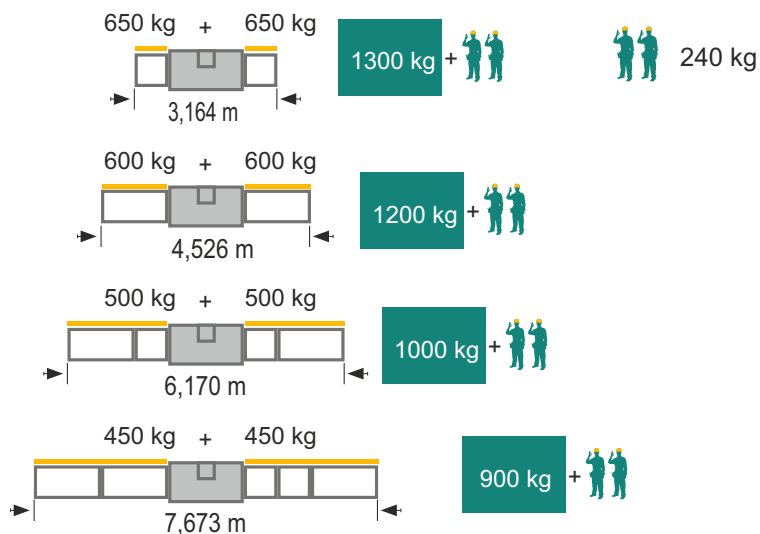

## ELSA P26 - MONOCOLOANĂ

VERSIUNEA TRANSPORTABILĂ  
CU REMORCĂ

	P26/8	P26/26	P26/8	P26/26
Capacitate	1550 kg	2750 kg	1550 kg	2750 kg
Viteză de ridicare	da 5 a 8 m / min		10 m / min	
Lungime max. platformă	7 m	25,76 m	7 m	25,76 m
Lățime platformă	0,8 m		0,8 m	
Extensii telesc. standard	0,8 m		0,8 m	
Lungime max. extensii	2m* max		2m* max	
Înălțime max. neancorată	5 m		5 m	
Înălțime max. ancorată	160 m		160 m	
Distanță max. ancorare	7,5 m max		7,5 m max	
Tensiune de alimentare	220/230 V-50/60 Hz		230/400 V-50 Hz 275/480 V-60 Hz	
Putere motoare	1 x 1,1 kW	2 x 1,1 kW	1 x 3 kW	2 x 3 kW
Putere min. necesară	3 kW	3 kW	6 kW	10 kW
Dispozitiv de siguranță	✓	✓	✓	✓
Pompă automată de lubrifiere cremalieră	✓	✓	✓	✓
Limitator de sarcină	✓	✓	✓	✓