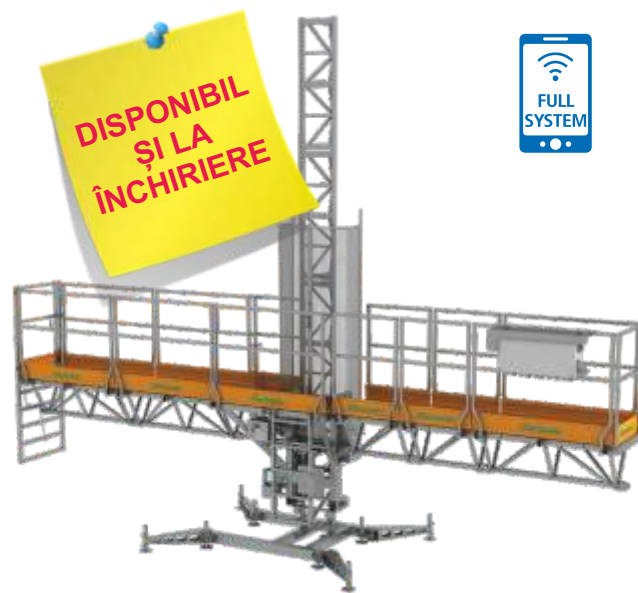

## ELSA P26 - MONOCOLOANĂ

VERSIUNEA TRANSPORTABILĂ  
CU REMORCĂ

	P26/8	P26/26	P26/8	P26/26
Capacitate	1550 kg	2750 kg	1550 kg	2750 kg
Viteză de ridicare	da 5 a 8 m / min		10 m / min	
Lungime max. platformă	7 m	25,76 m	7 m	25,76 m
Lățime platformă	0,8 m		0,8 m	
Extensii telesc. standard	0,8 m		0,8 m	
Lungime max. extensii	2m* max		2m* max	
Înălțime max. neancorată	5 m		5 m	
Înălțime max. ancorată	160 m		160 m	
Distanță max. ancorare	7,5 m max		7,5 m max	
Tensiune de alimentare	220/230 V-50/60 Hz		230/400 V-50 Hz 275/480 V-60 Hz	
Putere motoare	1 x 1,1 kW	2 x 1,1 kW	1 x 3 kW	2 x 3 kW
Putere min. necesară	3 kW	3 kW	6 kW	10 kW
Dispozitiv de siguranță	✓	✓	✓	✓
Pompă automată de lubrifiere cremalieră	✓	✓	✓	✓
Limitator de sarcină	✓	✓	✓	✓

## ELSA P26 - BICOLOANĂ

400 kg

**DISPONIBIL  
ȘI LA  
ÎNCHIRIERE**

[www.italiastar.ro](http://www.italiastar.ro)

**SOLICITĂ ACUM  
OFERTA  
PERSONALIZATĂ!**

Italia Star Com Due S.R.L.  
Autostrada București - Pitești km. 13.2  
Loc. Chiajna - Ilfov  
Tel: 021.433.03.27  
Fax: 021.433.03.26  
info@italiastar.ro www.italiastar.ro