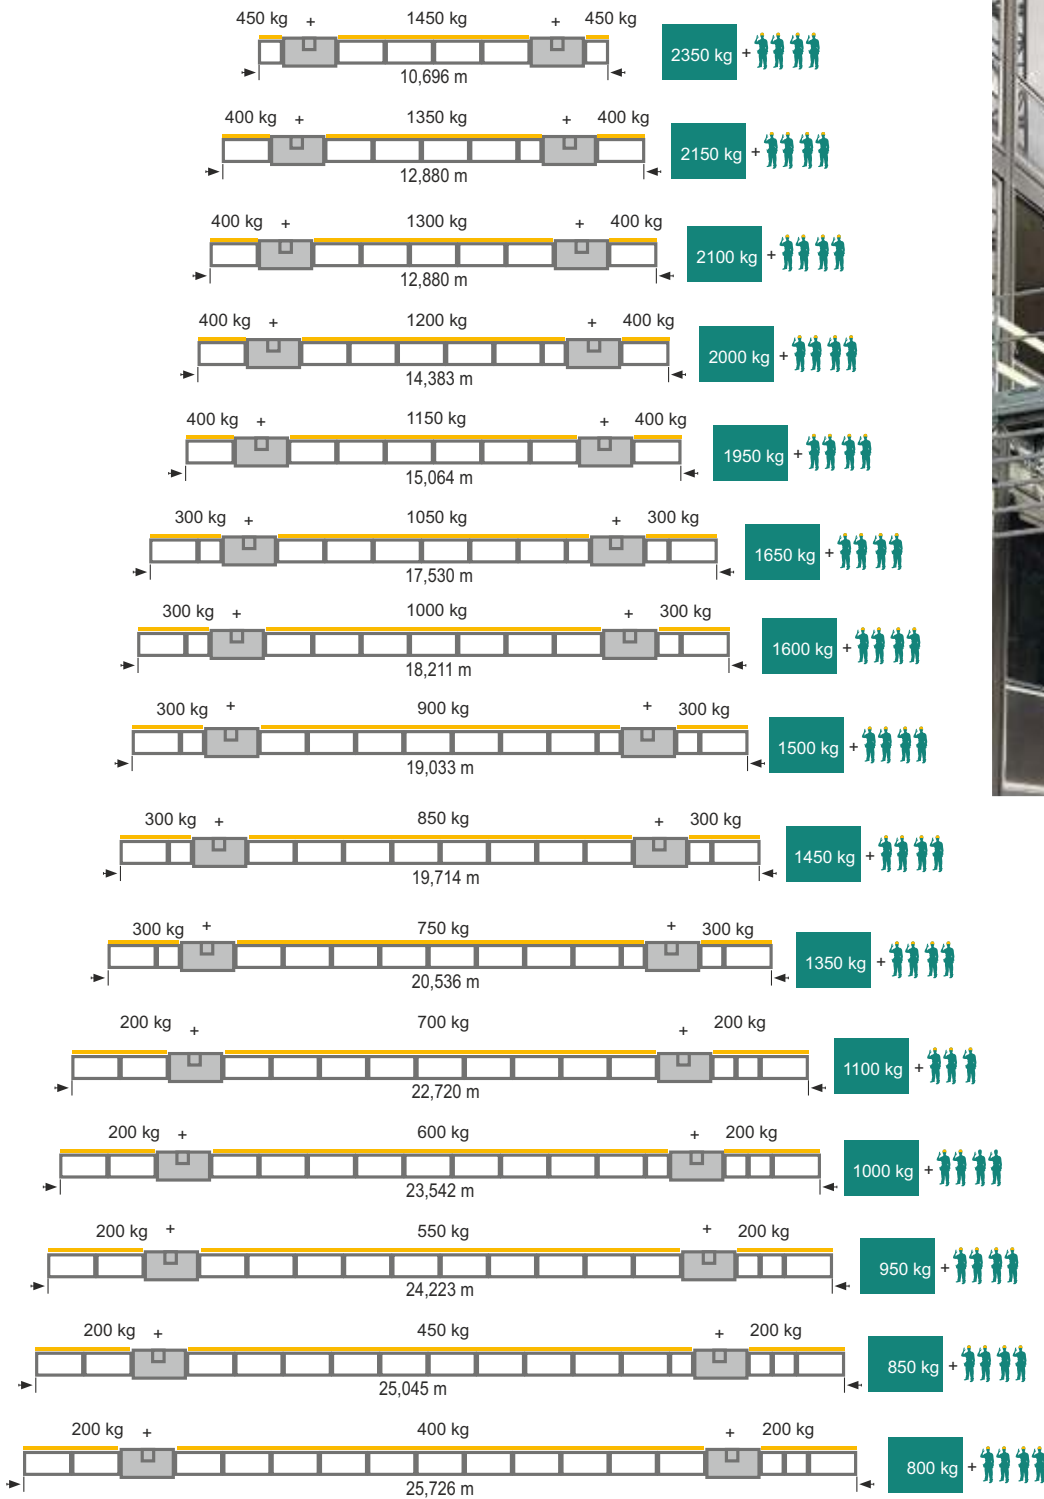

ELSA P26 - BICOLOANĂ

400 kg

**DISPONIBIL
ȘI LA
ÎNCHIRIERE**

www.italiastar.ro

**SOLICITĂ ACUM
OFERTA
PERSONALIZATĂ!**

Italia Star Com Due S.R.L.
Autostrada București - Pitești km. 13.2
Loc. Chiajna - Ilfov
Tel: 021.433.03.27
Fax: 021.433.03.26
info@italiastar.ro www.italiastar.ro