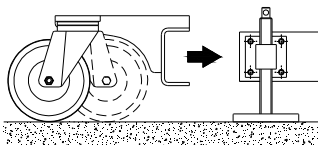

Elsa Spider 3 PM-M

Coloana verticala triunghiulara
Vertical triangular mast section

26 kg

Configurare cai de acces
Possible access configurations

Kit roți pentru o poziționare rapidă
Rotating wheel kit for quick positioning

Picior baza (cric) reglabil pe 4 nivele
Four levelling screw-jacks

www.italiastar.ro

**SOLICITA ACUM
OFERTA
PERSONALIZATA!**

Italia Star Com Due S.R.L.
Autostrada București - Pitești km. 13.2
Loc. Chiajna - Ilfov
Tel: 021.433.03.27
Fax: 021.433.03.26
info@italiastar.ro www.italiastar.ro