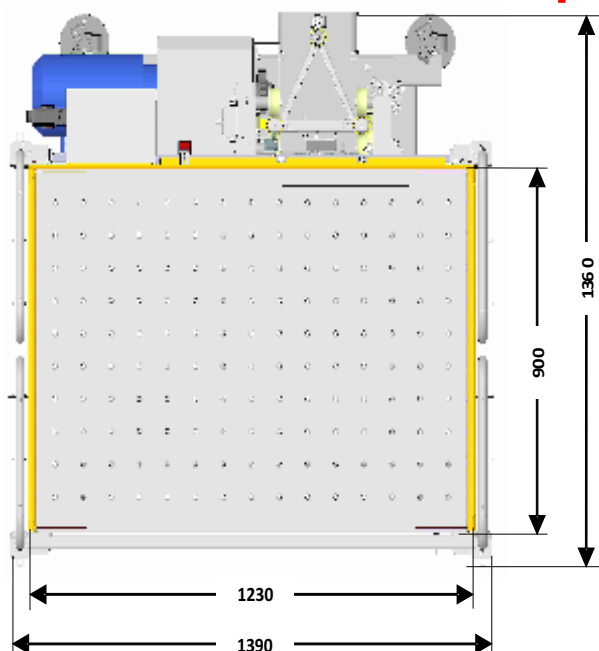

Elsa Spider 3 PM-M

Capacitate de incarcare Payload		
	300 kg	EHM
	+220 kg	
	+140 kg	EHPM
	+60 kg	

Ascensor de marfa si persoane Transport platform / Material Hoist					
Dati tehnici	Technical Data	Données Techniques	Date tehnice	ELSA PM-M 03 monofase	ELSA PM-M 03 trifase
Capacità di carico	Capacity	Charge Nominale	Capacitate	300 kg	300 kg
Velocità di sollevamento	Lifting speed	Vitesse de lévage	Viteza deplasare	12 m/min	12 m/min
Massima altezza ancorata	Max anchored height	Hauter max avec ancrages	Inaltime de lucru max ancorata	160 m	160 m
Dimensioni interne cesta	Platform dimensions	Dimensions du plancher	Dimensiuni cabina interior	0,90 x 1,23 m	0,90 x 1,23 m
Tensione alimentazione	Input power range	Tension d'alimentation	Alimentare	230 V / 50Hz	400V / 50Hz
Interruttore protezione linea	Protection switch	Interrupteur de protection	Intreupator protectie	16A	16 A
Potenza servizio continuo	Power of the motors	Puissance des moteurs	Putere motoare	1 x 1,1 kW	1 x 1,1 kW
Minima potenza di linea consigliata	Minimum line power suggested	Min. Puissance de ligne consillée	Putere minima necesara	3 kW	3 kW
Peso unità base	Base unit weight	Poids unité de base	Greutate echipament	450 Kg	450 Kg
Ingrassatore automatico cremagliera	Rack automatic greasing pump	Graisseur automatique de cremaillere	Sistem automat de gresare	✓	✓
Sistema di sovraccarico	Overload system	Limiteur de charge	Limitator de sarcina	✓	✓
Griglia antischiacciamento	Anti-crushing grille	Grille anti-écrasement	Sistem protectie anti-strivire	✓	✓

Elsa Spider 3 PM-M

Coloana verticala triunghiulara
Vertical triangular mast section

26 kg

Configurare cai de acces
Possible access configurations

Kit roți pentru o poziționare rapidă
Rotating wheel kit for quick positioning