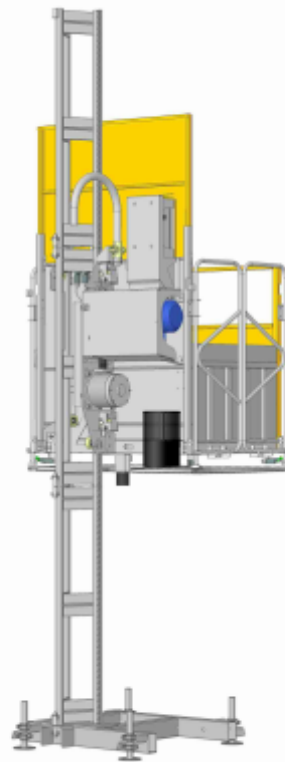

www.italiastar.ro

**SOLICITA ACUM
OFERTA
PERSONALIZATA!**

Italia Star Com Due S.R.L.
Autostrada București - Pitești km. 13.2
Loc. Chiajna - Ilfov
Tel: 021.433.03.27
Fax: 021.433.03.26
info@italiastar.ro www.italiastar.ro