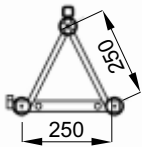

Elsa Spider 3 PM-M

Capacitate de incarcare Payload		
	300 kg	EHM
	+220 kg	
	+140 kg	EHPM
	+60 kg	

Ascensor de marfa si persoane Transport platform / Material Hoist					
Dati tehnici	Technical Data	Données Techniques	Date tehnice	ELSA PM-M 03 monofase	ELSA PM-M 03 trifase
Capacità di carico	Capacity	Charge Nominale	Capacitate	300 kg	300 kg
Velocità di sollevamento	Lifting speed	Vitesse de lévage	Viteza deplasare	12 m/min	12 m/min
Massima altezza ancorata	Max anchored height	Hauter max avec ancrages	Inaltime de lucru max ancorata	160 m	160 m
Dimensioni interne cesta	Platform dimensions	Dimensions du plancher	Dimensiuni cabina interior	0,90 x 1,23 m	0,90 x 1,23 m
Tensione alimentazione	Input power range	Tension d'alimentation	Alimentare	230 V / 50Hz	400V / 50Hz
Interruttore protezione linea	Protection switch	Interrupteur de protection	Intreupator protectie	16A	16 A
Potenza servizio continuo	Power of the motors	Puissance des moteurs	Putere motoare	1 x 1,1 kW	1 x 1,1 kW
Minima potenza di linea consigliata	Minimum line power suggested	Min. Puissance de ligne consillée	Putere minima necesara	3 kW	3 kW
Peso unità base	Base unit weight	Poids unité de base	Greutate echipament	450 Kg	450 Kg
Ingrassatore automatico cremagliera	Rack automatic greasing pump	Graisseur automatique de cremaillere	Sistem automat de gresare	✓	✓
Sistema di sovraccarico	Overload system	Limiteur de charge	Limitator de sarcina	✓	✓
Griglia antischiacciamento	Anti-crushing grille	Grille anti-écrasement	Sistem protectie anti-strivire	✓	✓

Elsa Spider 3 PM-M

Coloana verticala triunghiulara
Vertical triangular mast section

26 kg

Configurare cai de acces
Possible access configurations

Kit roți pentru o poziționare rapidă
Rotating wheel kit for quick positioning