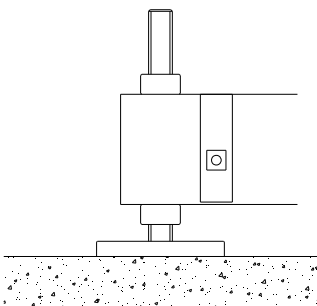

Elsa Spider 3 PM-M

Capacitate de incarcare Payload		
	300 kg	EHM
	+220 kg	
	+140 kg	EHPM
	+60 kg	

Ascensor de marfa si persoane Transport platform / Material Hoist					
Dati tehnici	Technical Data	Données Techniques	Date tehnice	ELSA PM-M 03 monofase	ELSA PM-M 03 trifase
Capacità di carico	Capacity	Charge Nominale	Capacitate	300 kg	300 kg
Velocità di sollevamento	Lifting speed	Vitesse de lévage	Viteza deplasare	12 m/min	12 m/min
Massima altezza ancorata	Max anchored height	Hauter max avec ancrages	Inaltime de lucru max ancorata	160 m	160 m
Dimensioni interne cesta	Platform dimensions	Dimensions du plancher	Dimensiuni cabina interior	0,90 x 1,23 m	0,90 x 1,23 m
Tensione alimentazione	Input power range	Tension d'alimentation	Alimentare	230 V / 50Hz	400V / 50Hz
Interruttore protezione linea	Protection switch	Interrupteur de protection	Intreupator protectie	16A	16 A
Potenza servizio continuo	Power of the motors	Puissance des moteurs	Putere motoare	1 x 1,1 kW	1 x 1,1 kW
Minima potenza di linea consigliata	Minimum line power suggested	Min. Puissance de ligne consillée	Putere minima necesara	3 kW	3 kW
Peso unità base	Base unit weight	Poids unité de base	Greutate echipament	450 Kg	450 Kg
Ingrassatore automatico cremagliera	Rack automatic greasing pump	Graisseur automatique de cremaillere	Sistem automat de gresare	✓	✓
Sistema di sovraccarico	Overload system	Limiteur de charge	Limitator de sarcina	✓	✓
Griglia antischiacciamento	Anti-crushing grille	Grille anti-écrasement	Sistem protectie anti-strivire	✓	✓

Elsa Spider 3 PM-M

Coloana verticala triunghiulara
Vertical triangular mast section

26 kg

Configurare cai de acces
Possible access configurations

Kit roți pentru o poziționare rapidă
Rotating wheel kit for quick positioning