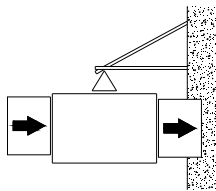

Elsa Spider 3 PM-M

Capacitate de incarcare Payload		
	300 kg	EHM
	+220 kg	
	+140 kg	EHPM
	+60 kg	

Ascensor de marfa si persoane Transport platform / Material Hoist					
Dati tehnici	Technical Data	Données Techniques	Date tehnice	ELSA PM-M 03 monofase	ELSA PM-M 03 trifase
Capacità di carico	Capacity	Charge Nominale	Capacitate	300 kg	300 kg
Velocità di sollevamento	Lifting speed	Vitesse de lévage	Viteza deplasare	12 m/min	12 m/min
Massima altezza ancorata	Max anchored height	Hauter max avec ancrages	Inaltime de lucru max ancorata	160 m	160 m
Dimensioni interne cesta	Platform dimensions	Dimensions du plancher	Dimensiuni cabina interior	0,90 x 1,23 m	0,90 x 1,23 m
Tensione alimentazione	Input power range	Tension d'alimentation	Alimentare	230 V / 50Hz	400V / 50Hz
Interruttore protezione linea	Protection switch	Interrupteur de protection	Intreupator protectie	16A	16 A
Potenza servizio continuo	Power of the motors	Puissance des moteurs	Putere motoare	1 x 1,1 kW	1 x 1,1 kW
Minima potenza di linea consigliata	Minimum line power suggested	Min. Puissance de ligne consillée	Putere minima necesara	3 kW	3 kW
Peso unità base	Base unit weight	Poids unité de base	Greutate echipament	450 Kg	450 Kg
Ingrassatore automatico cremagliera	Rack automatic greasing pump	Graisseur automatique de cremaillere	Sistem automat de gresare	✓	✓
Sistema di sovraccarico	Overload system	Limiteur de charge	Limitator de sarcina	✓	✓
Griglia antischiacciamento	Anti-crushing grille	Grille anti-écrasement	Sistem protectie anti-strivire	✓	✓

Elsa Spider 3 PM-M

Coloana verticala triunghiulara
Vertical triangular mast section

26 kg

Configurare cai de acces
Possible access configurations

Kit roți pentru o poziționare rapidă
Rotating wheel kit for quick positioning