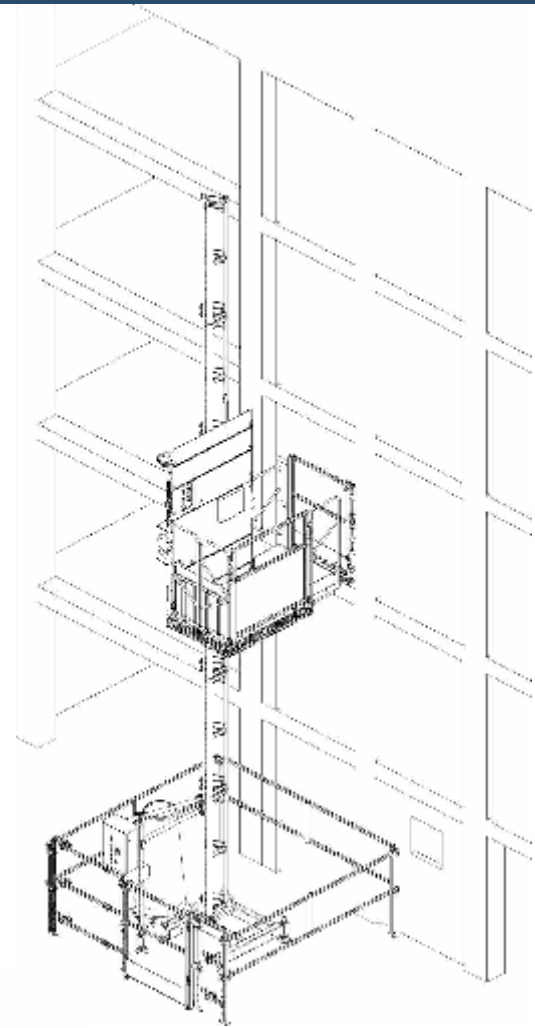

Elsa Spider 3 PM-M

Capacitate de incarcare Payload		
	300 kg	EHM
	+220 kg	
	+140 kg	EHPM
	+60 kg	

Ascensor de marfa si persoane Transport platform / Material Hoist					
Dati tehnici	Technical Data	Données Techniques	Date tehnice	ELSA PM-M 03 monofase	ELSA PM-M 03 trifase
Capacità di carico	Capacity	Charge Nominale	Capacitate	300 kg	300 kg
Velocità di sollevamento	Lifting speed	Vitesse de lévage	Viteza deplasare	12 m/min	12 m/min
Massima altezza ancorata	Max anchored height	Hauter max avec ancrages	Inaltime de lucru max ancorata	160 m	160 m
Dimensioni interne cesta	Platform dimensions	Dimensions du plancher	Dimensiuni cabina interior	0,90 x 1,23 m	0,90 x 1,23 m
Tensione alimentazione	Input power range	Tension d'alimentation	Alimentare	230 V / 50Hz	400V / 50Hz
Interruttore protezione linea	Protection switch	Interrupteur de protection	Intreupator protectie	16A	16 A
Potenza servizio continuo	Power of the motors	Puissance des moteurs	Putere motoare	1 x 1,1 kW	1 x 1,1 kW
Minima potenza di linea consigliata	Minimum line power suggested	Min. Puissance de ligne consillée	Putere minima necesara	3 kW	3 kW
Peso unità base	Base unit weight	Poids unité de base	Greutate echipament	450 Kg	450 Kg
Ingrassatore automatico cremagliera	Rack automatic greasing pump	Graisseur automatique de cremaillere	Sistem automat de gresare	✓	✓
Sistema di sovraccarico	Overload system	Limiteur de charge	Limitator de sarcina	✓	✓
Griglia antischiacciamento	Anti-crushing grille	Grille anti-écrasement	Sistem protectie anti-strivire	✓	✓

Elsa Spider 3 PM-M

Coloana verticala triunghiulara
Vertical triangular mast section

26 kg

Configurare cai de acces
Possible access configurations

Kit roți pentru o poziționare rapidă
Rotating wheel kit for quick positioning