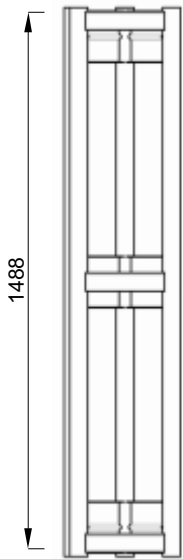

Elsa Spider 3 PM-M

Capacitate de incarcare Payload		
	300 kg	EHM
	+220 kg	
	+140 kg	EHPM
	+60 kg	

Ascensor de marfa si persoane Transport platform / Material Hoist					
Dati tehnici	Technical Data	Données Techniques	Date tehnice	ELSA PM-M 03 monofase	ELSA PM-M 03 trifase
Capacità di carico	Capacity	Charge Nominale	Capacitate	300 kg	300 kg
Velocità di sollevamento	Lifting speed	Vitesse de lévage	Viteza deplasare	12 m/min	12 m/min
Massima altezza ancorata	Max anchored height	Hauter max avec ancrages	Inaltime de lucru max ancorata	160 m	160 m
Dimensioni interne cesta	Platform dimensions	Dimensions du plancher	Dimensiuni cabina interior	0,90 x 1,23 m	0,90 x 1,23 m
Tensione alimentazione	Input power range	Tension d'alimentation	Alimentare	230 V / 50Hz	400V / 50Hz
Interruttore protezione linea	Protection switch	Interrupteur de protection	Intreupator protectie	16A	16 A
Potenza servizio continuo	Power of the motors	Puissance des moteurs	Putere motoare	1 x 1,1 kW	1 x 1,1 kW
Minima potenza di linea consigliata	Minimum line power suggested	Min. Puissance de ligne consillée	Putere minima necesara	3 kW	3 kW
Peso unità base	Base unit weight	Poids unité de base	Greutate echipament	450 Kg	450 Kg
Ingrassatore automatico cremagliera	Rack automatic greasing pump	Graisseur automatique de cremaillere	Sistem automat de gresare	✓	✓
Sistema di sovraccarico	Overload system	Limiteur de charge	Limitator de sarcina	✓	✓
Griglia antischiacciamento	Anti-crushing grille	Grille anti-écrasement	Sistem protectie anti-strivire	✓	✓

Elsa Spider 3 PM-M

Coloana verticala triunghiulara
Vertical triangular mast section

26 kg

Configurare cai de acces
Possible access configurations

Kit roți pentru o poziționare rapidă
Rotating wheel kit for quick positioning