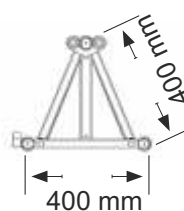

Ascensor pentru santier

Electroelse

ELSA EHP800

**DISPONIBIL
ȘI LA
ÎNCHIRIERE**

Compatibil cu:
ELSA PM-M 10
ELSA P26

Disponibil si cu coloana dreptunghiulara

Coloană

Capacitate cu limitatoare	1000 kg
Viteză de ridicare	25/30 m/min
Înălțime max. ancorat	160 m
Dimensiuni interne cabină	1,12 x 2,09 m
Deschidere uși	0,98 x 2 m
Putere motoare	2 x 4 kW
Putere de lucru intermitentă 15%	2 x 6 kW
Tensiune de alimentare	230/400 V-50 Hz 275/480 V-60 Hz
Întreprător de protecție	32 A
Putere min. necesară	12 kW
Greutate unitate de bază	1985 kg
Pompă automată de lubrifiere cremalieră	√