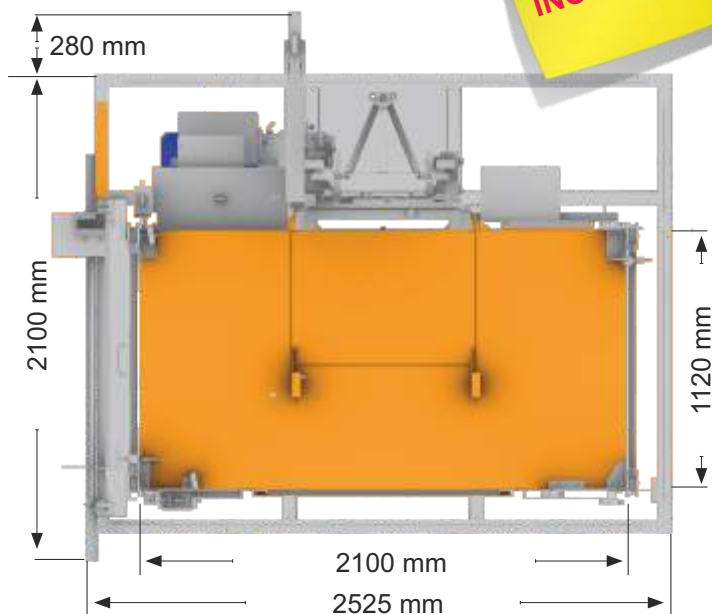

Ascensor pentru santier

Electroelse

ELSA EHP800

**DISPONIBIL
ȘI LA
ÎNCHIRIERE**

Compatibil cu:
ELSA PM-M 10
ELSA P26

Disponibil si cu coloana dreptunghiulara

Coloană

Capacitate cu limitatoare	1000 kg
Viteză de ridicare	25/30 m/min
Înălțime max. ancorat	160 m
Dimensiuni interne cabină	1,12 x 2,09 m
Deschidere uși	0,98 x 2 m
Putere motoare	2 x 4 kW
Putere de lucru intermitentă 15%	2 x 6 kW
Tensiune de alimentare	230/400 V-50 Hz 275/480 V-60 Hz
Întreprător de protecție	32 A
Putere min. necesară	12 kW
Greutate unitate de bază	1985 kg
Pompă automată de lubrifiere cremalieră	√