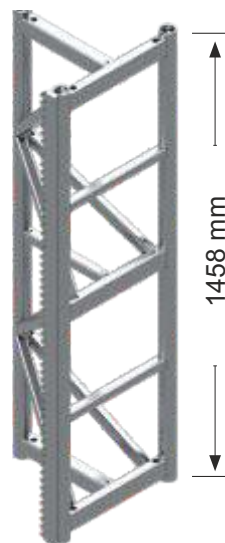

Ascensor pentru santier

Electroelse

ELSA EHP800

**DISPONIBIL
ȘI LA
ÎNCHIRIERE**

Compatibil cu:
ELSA PM-M 10
ELSA P26

Disponibil si cu coloana dreptunghiulara

Coloană

Capacitate cu limitatoare	1000 kg
Viteză de ridicare	25/30 m/min
Înălțime max. ancorat	160 m
Dimensiuni interne cabină	1,12 x 2,09 m
Deschidere uși	0,98 x 2 m
Putere motoare	2 x 4 kW
Putere de lucru intermitentă 15%	2 x 6 kW
Tensiune de alimentare	230/400 V-50 Hz 275/480 V-60 Hz
Întreprător de protecție	32 A
Putere min. necesară	12 kW
Greutate unitate de bază	1985 kg
Pompă automată de lubrifiere cremalieră	√