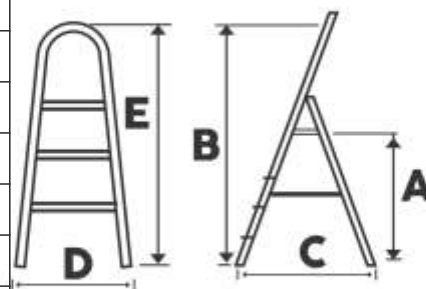

Scara otel pentru interior

Ideala pentru utilizarea in casa
Treppe mari acoperite cu cauciuc pentru un confort marit
si aderenta superioara
In conformitate cu directiva EN131 ce suporta o
greutate a utilizatorului de pana la 150 kg.

Scara otel	STR0202	STR0203	STR0204	STR0206
Numar trepte	2	3	4	6
A - Inaltime treapta superioara	47 cm	71 cm	95 cm	145 cm
B - Inaltime scara	71 cm	103 cm	120 cm	168 cm
C - Ampatament scara	48 cm	66 cm	82 cm	117 cm
D - Latime scara	48 cm	48 cm	48 cm	48 cm
E - Inaltime maner	80 cm	125 cm	129 cm	177 cm
Greutate max. operare	150 kg	150 kg	150 kg	150 kg
Greutate scara	4,4 kg	5,8 kg	7,8 kg	10,5 kg
Dimensiuni ambalata LxIxh (cm)	82x30x48	127x30x48	132x30x48	180x30x48