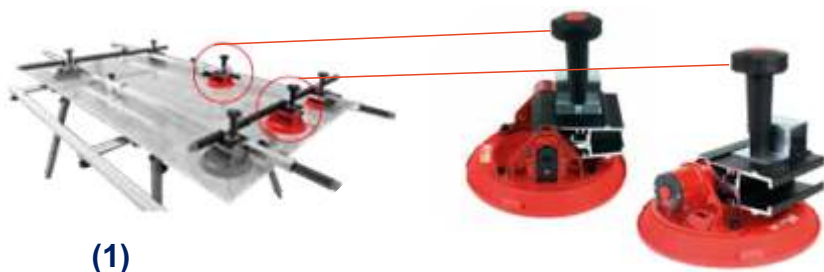

Optionale:

- Set extra 2 x ventuze cu acumulator si sistem prindere (1)
- Sistem de siguranta pentru placi (2)