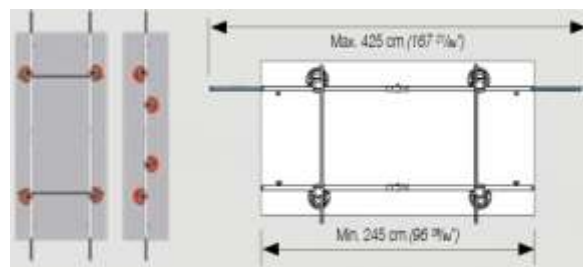

Caracteristici cheie:

- Dimensiuni compacte (se poate depozita într-o geantă)
- Proiectat pentru practică și simplitate extremă
- Dezvoltat în laborator, dar bazat pe experiența acumulată în ani de studiu asupra aspectelor ergonomice, de siguranță și practică a manipulării și montării plăcilor ceramice
- Structură Optimizată
- Structura combinată din oțel și aluminiu asigură rigiditate și greutate redusă, aspect esențial pentru manipularea plăcilor ceramice mari, fie ele groase și grele, fie subțiri și delicate.

- **Funcționalități Suplimentare**
- Posibilitatea utilizării unei singure bare a cadrului pentru manipularea plăcilor lungi și înguste (tip parchet ceramic)
- Roți din cauciuc, configurabile pentru manevrare tradițională sau în stil roabă, facilitând transportul și instalarea
- Reglaj fin pentru plasare precisă și controlată
- Cârlig de siguranță integrat, pentru un plus de protecție