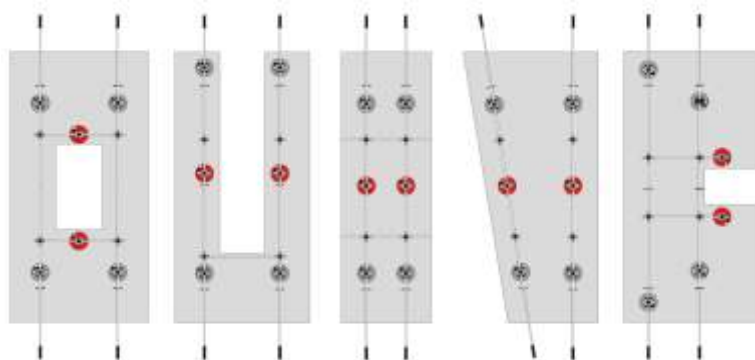

Optionale:

- Set extra 2 x ventuze cu acumulator si sistem prindere (1)
- Sistem de siguranta pentru placi (2)