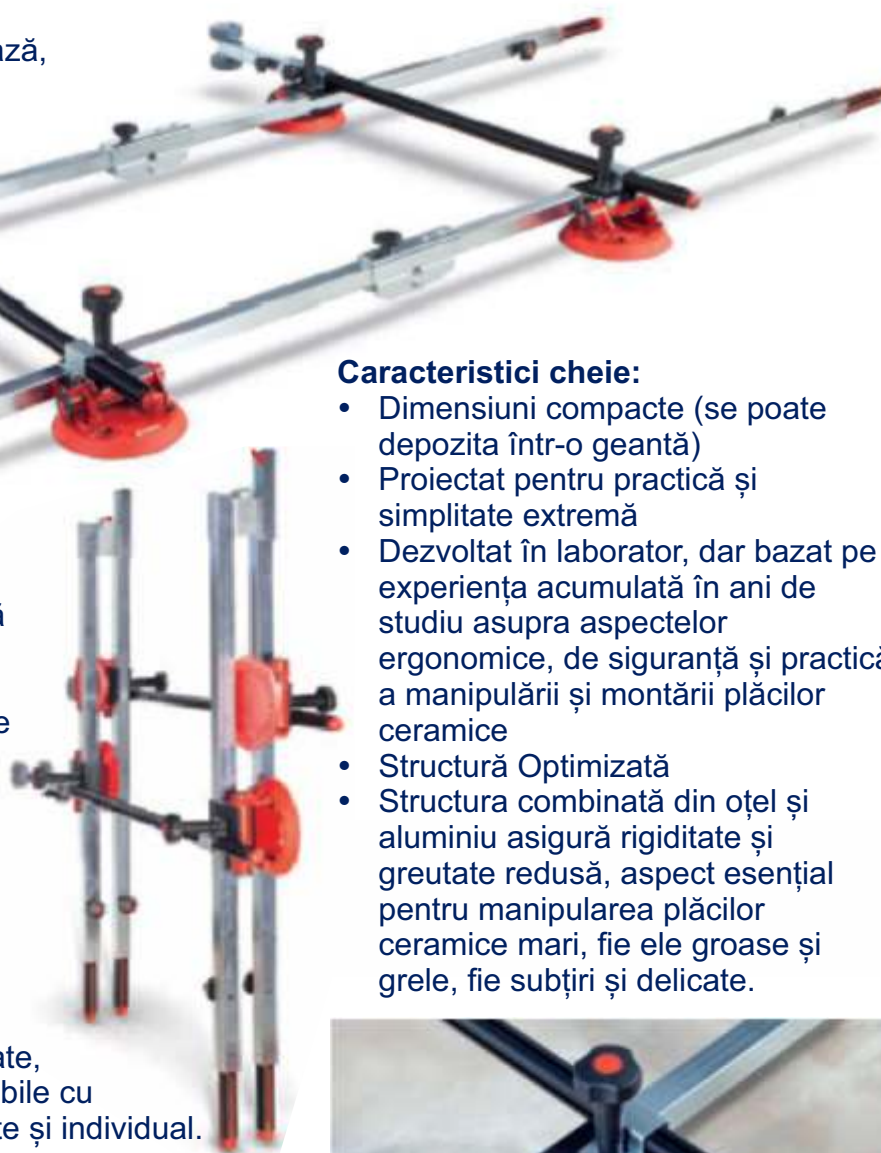

Cea mai remarcabilă caracteristică a acestui model este faptul că se poate plia rapid, fără a-și pierde rigiditatea sau robustețea. Astfel, poate fi depozitat cu ușurință în trolerul robust inclus, care nu doar că îl protejează, dar și facilitează transportul într-un autovehicul obișnuit.

Autonomie garantată peste o zi întreagă de lucru

Încărcare simplă și rapidă a bateriilor, realizată simultan pentru toate ventuzele

Mânerile telescopice și barele transversale reglabile permit o personalizare extinsă, astfel încât operatorii să poată adapta configurația la dimensiunile, formele și cerințele specifice ale spațiului de lucru.

Ventuze Electronice

Cele patru ventuze electronice autoinițiate, poziționabile oriunde pe cadru și detașabile cu ușurință (sistem easy lock), pot fi utilizate și individual.

Sarcina maxima	400 kg (100 kg/ventuza)
Autonomie	16 ore
Greutate	26 kg

Caracteristici cheie:

- Dimensiuni compacte (se poate depozita într-o geantă)
- Proiectat pentru practică și simplitate extremă
- Dezvoltat în laborator, dar bazat pe experiența acumulată în ani de studiu asupra aspectelor ergonomice, de siguranță și practică a manipulării și montării plăcilor ceramice
- Structură Optimizată
- Structura combinată din oțel și aluminiu asigură rigiditate și greutate redusă, aspect esențial pentru manipularea plăcilor ceramice mari, fie ele groase și grele, fie subțiri și delicate.