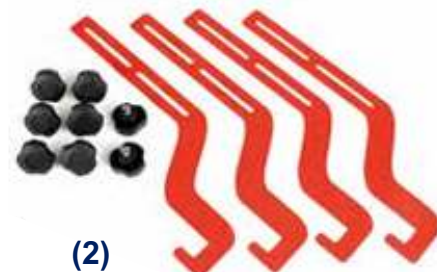

Optionale:

- Set extra 2 x ventuze cu acumulator si sistem prindere (1)
- Sistem de siguranta pentru placi (2)